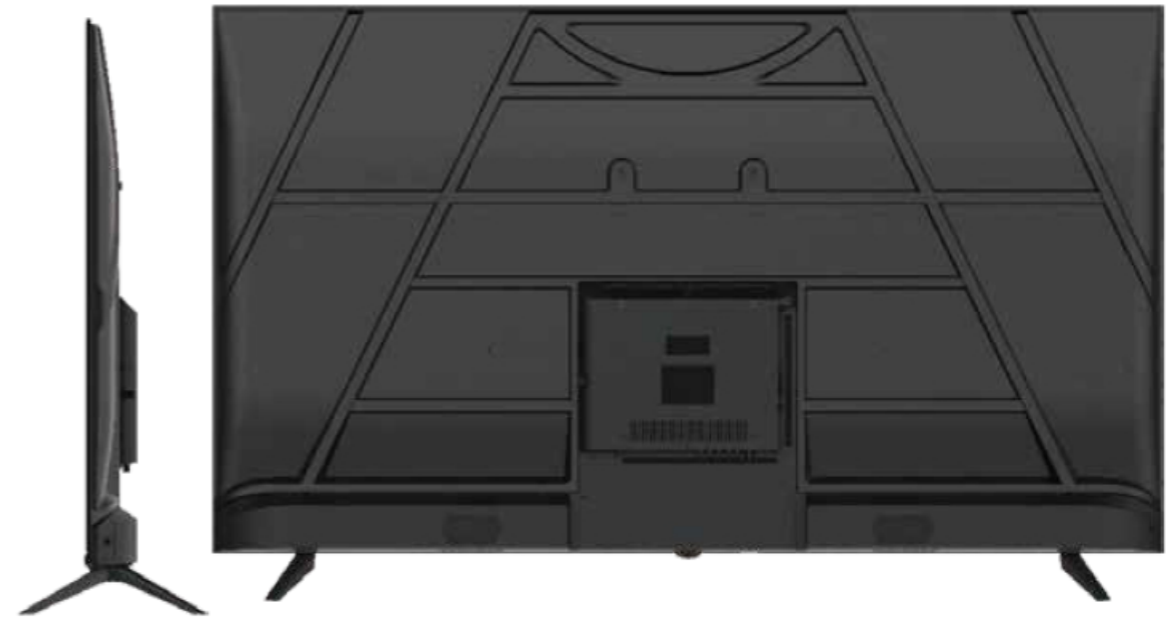

Android 15

Google TV

webOS

VIDAA

ULTRA-THIN BEZELS
FRAMELESS

Quantum TV
100% color gamut volume

4K
ULTRAHD

F1 Frameless Series