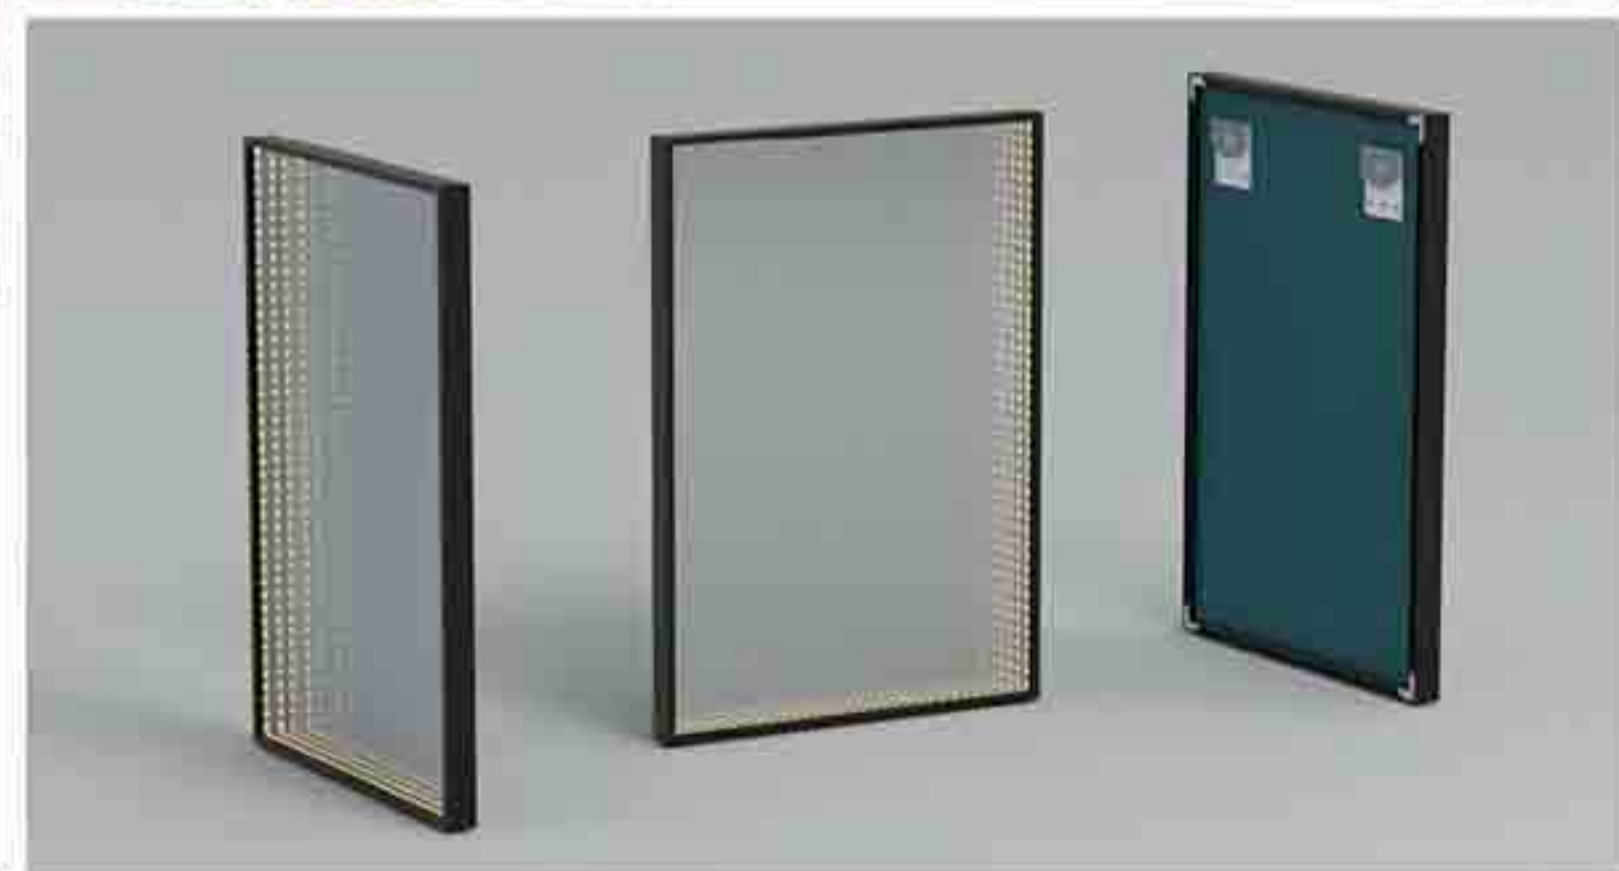

Framed Mirrors

Frame Options*

Item Code	Width	Height	Wled
YFR08	500	700	24W
YFR08	600	800	28W
YFR08	600	1000	32W
YFR08	600	1200	36W

Other sizes can be customized