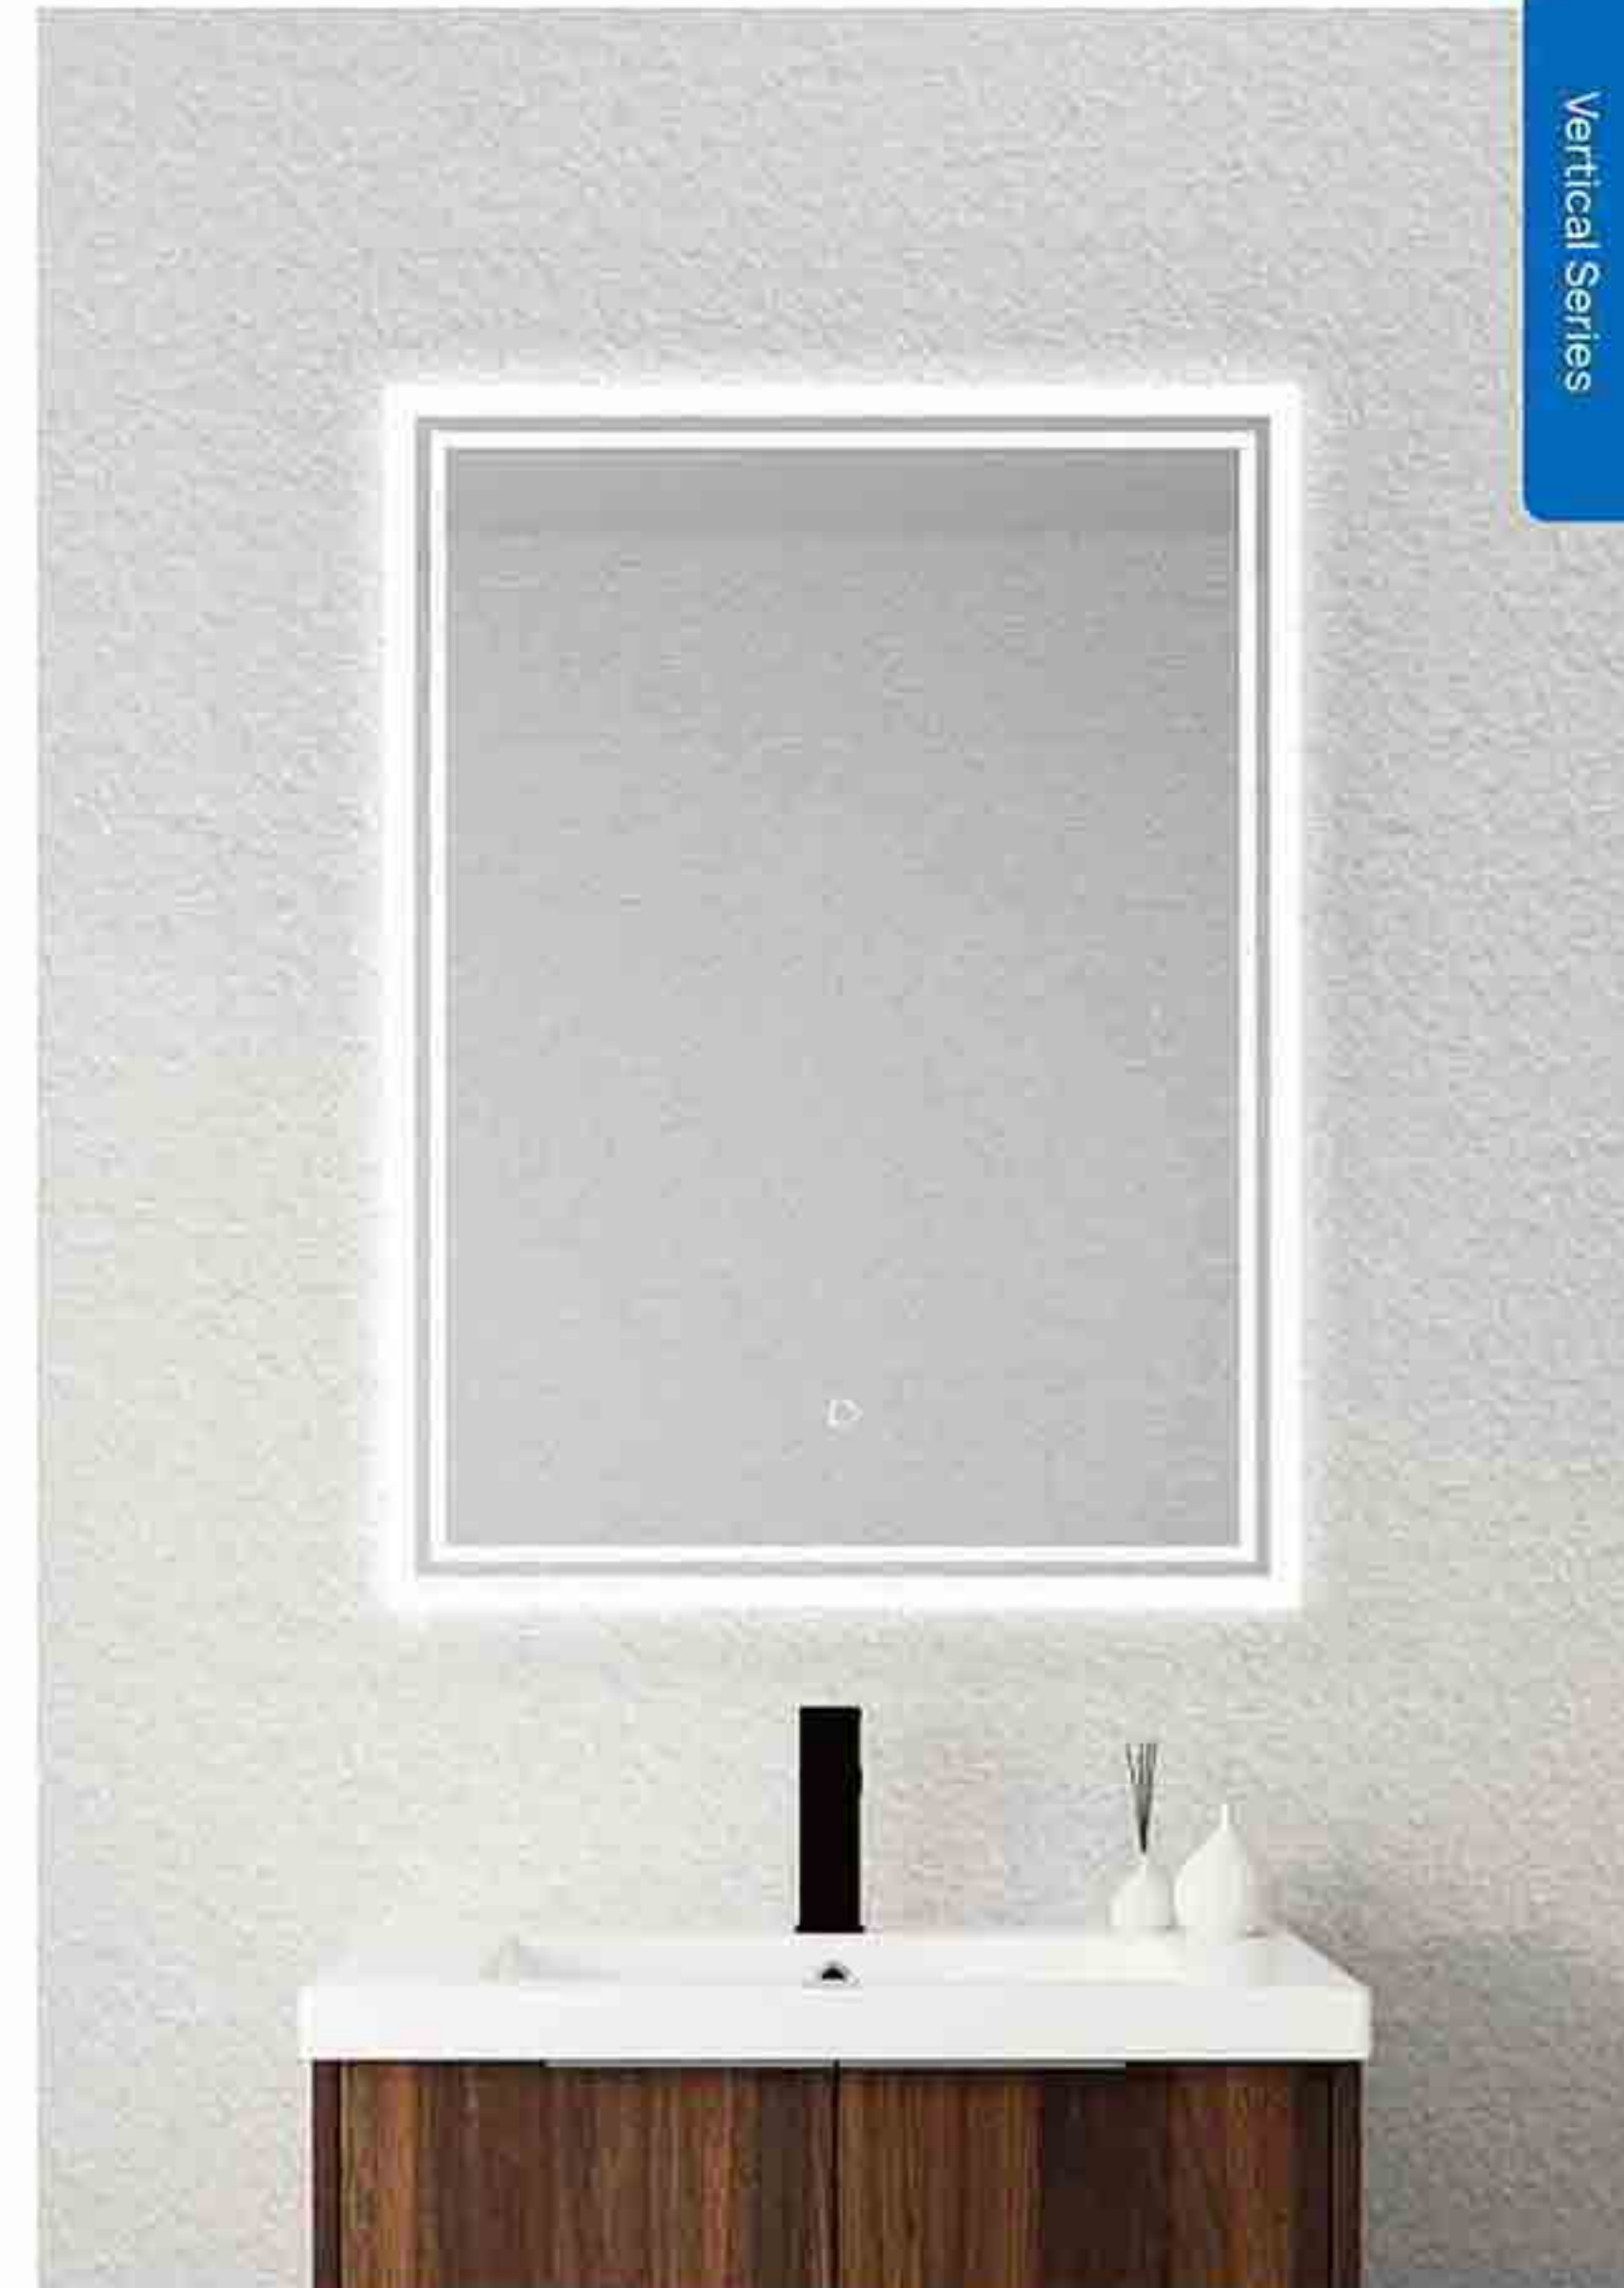

### Additional Features

Other functions can be customized

Item Code	Width	Height	Wled
YMV02	500	700	24W
YMV02	600	800	28W
YMV02	600	1000	32W
YMV02	600	1200	36W

Other sizes can be customized

Item Code	Width	Height	Wled
YMV03	500	700	24W
YMV03	600	800	28W
YMV05	600	1000	32W
YMV05	600	1200	36W