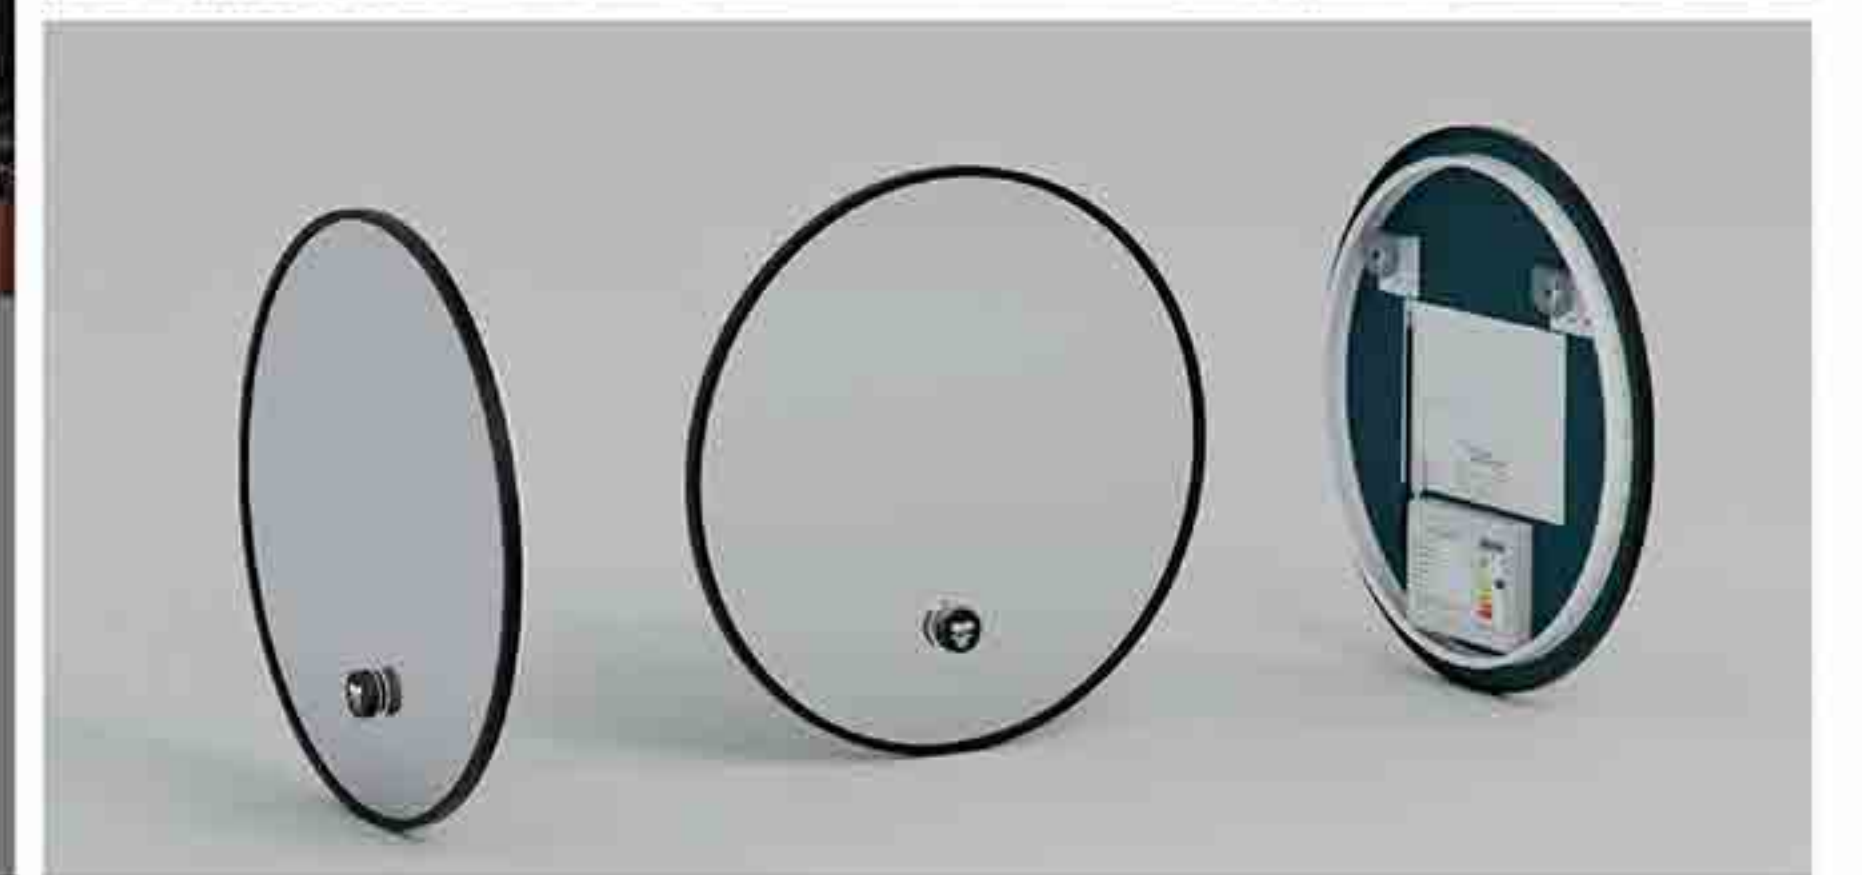

Frame Options*

Item Code	Diameter	Wled
YFR11	600	19W
YFR11	700	22W
YFR11	800	26W
YFR11	900	29W

Other sizes can be customized