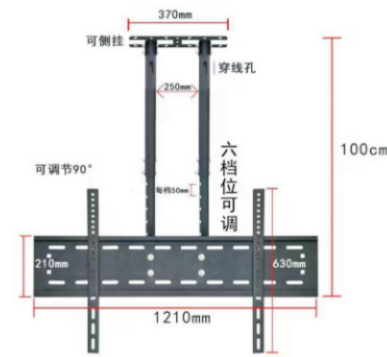

T-D003

Fit most:
VESA:100x100mm(max)
QTY:4pcs

HT-806

Fit most:14-32"Screen
VESA:200x200mm(max)
QTY:10pcs

HT-807

Fit most:26-60"Screen
VESA:400x400mm(max)
QTY:10pcs

HT-810

Fit most:40-110"Screen
VESA:400x1200mm(max)
QTY:1pcs

HT-806-1

Fit most:17-32"Screen
VESA:200x200mm(max)
QTY:5pcs

HT-808

Fit most:32-80"Screen
VESA:600x400mm(max)
QTY:5pcs

HT-809

Fit most:42-85"Screen
VESA:620x400mm(max)
QTY:5pcs

HT-2+1

Fit most:40-80"Screen
VESA:600x400x2mm(max)
QTY:5pcs