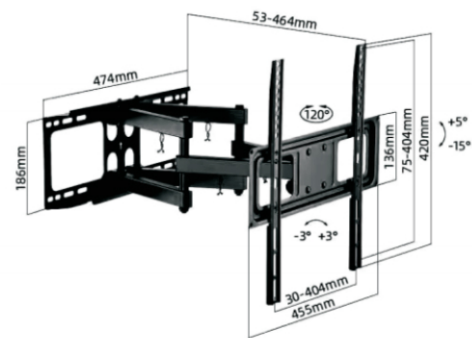

767-L600

Fit most:40-75"Screen
VESA:600x400mm(max)
QTY:4pcs

P7

Fit most:55-85"Screen
VESA:600x420mm(max)
QTY:4pcs

L580

Fit most:37-80"Screen
 VESA:600x400mm(max)
 QTY:5pcs

L570

Fit most:32-70"Screen
 VESA:400x400mm(max)
 QTY:5pcs