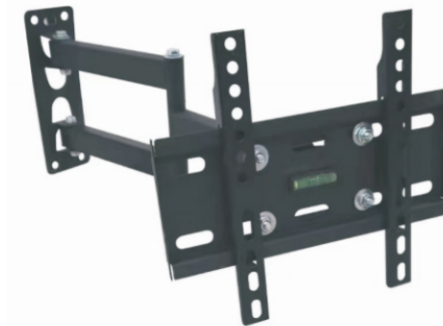

X200

Fit most:17-42"Screen
VESA:200x200mm(max)
QTY:10pcs

X400

Fit most:32-55"Screen
VESA:400x400mm(max)
QTY:10pcs

CP102

Fit most:10-32"Screen
VESA:100x100mm(max)
QTY:20pcs

CP103

Fit most:14-32"Screen
VESA:100x100mm(max)
QTY:20pcs