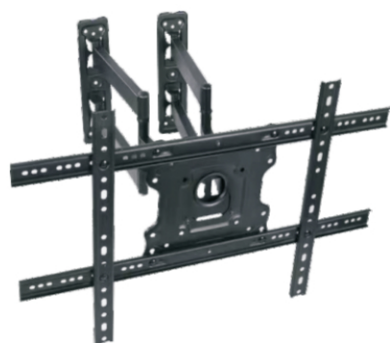

HT-760

Fit most:32-65"Screen
 VESA:640*500mm(max)
 QTY:1pcs

HT-960

Fit most:40-80"Screen
 VESA:640*500mm(max)
 QTY:1pcs

HT-09

Fit most:40-90"Screen
 VESA:600*600mm(max)
 QTY:1pcs

HT-10

Fit most:50-120"Screen
 VESA:900*600mm(max)
 QTY:1pcs

HT-LC1

Fit most:26-55"Screen
 VESA:400x400mm(max)
 QTY:5pcs

HT-LC2

Fit most:32-70"Screen
 VESA:600x400mm(max)
 QTY:5pcs

HT-F40

Fit most:26-60"Screen
 VESA:420x420mm(max)
 QTY:1pcs

HT-F600

Fit most:32-80"Screen
 VESA:600x420mm(max)
 QTY:1pcs