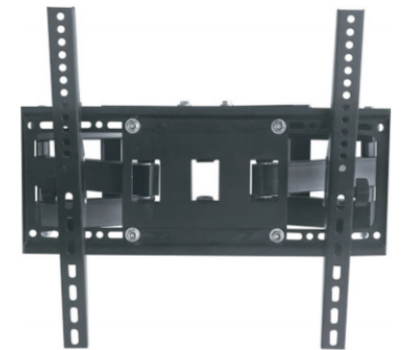

HT-402

Fit most:26-65"Screen
VESA:400x400mm(max)
QTY:5pcs