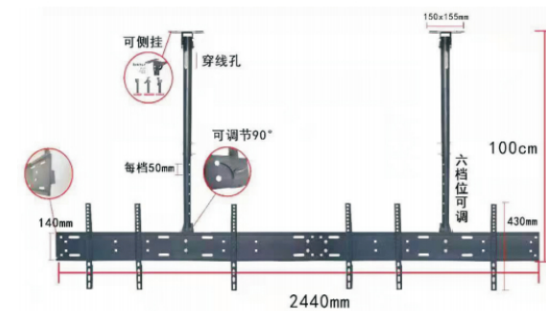

HT-2-2

Fit most:55x2"Screen
VESA:400x400x2mm(max)
QTY:1pcs

HT-T560-15

Fit most:32-75"Screen
VESA:600x400mm(max)
QTY:5pcs

HT-550

Fit most:32-72"Screen
VESA:600x400mm(max)
QTY:5pcs

HT-2-3

Fit most:60x3"Screen
VESA:400x400x3mm(max)
QTY:1pcs