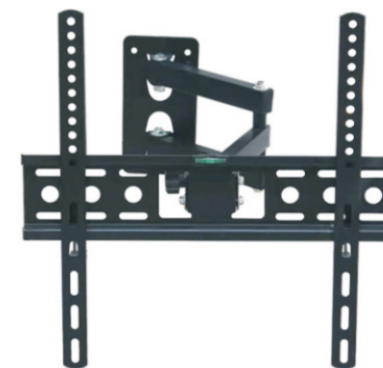

C2-T

Fit most:32-55"Screen
VESA:400x400mm(max)
QTY:10pcs

C3-T

Fit most:40-65"Screen
VESA:600x400mm(max)
QTY:10pcs

C1-F

Fit most:17-37"Screen
VESA:200x200mm(max)
QTY:20pcs

C2-F

Fit most:32-55"Screen
VESA:400x400mm(max)
QTY:10pcs