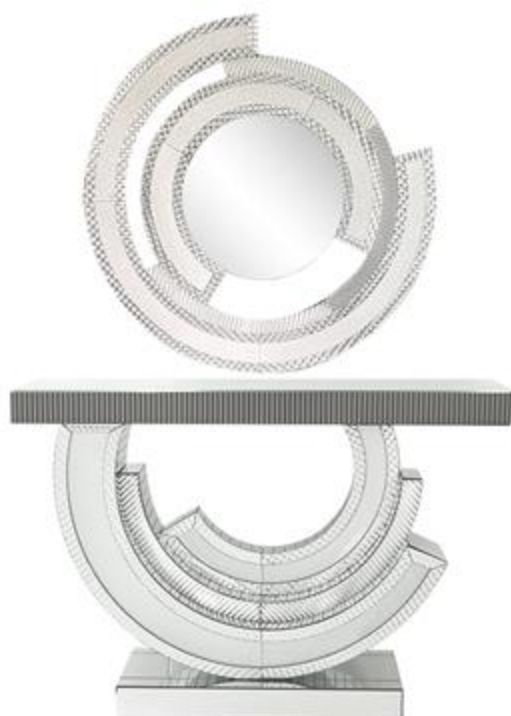

1076 & JS-76 Silver

Mirror 900 x 900 mm

Console H800 x W1180 x D360 mm