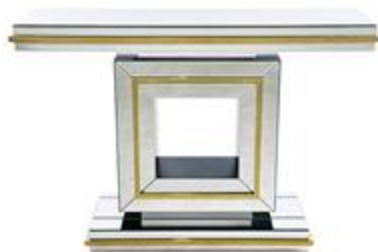

SS24-244
Console Table
H765 x W1180xD365mm

SS24-254
Console Table
H850 x W1180xD360mm