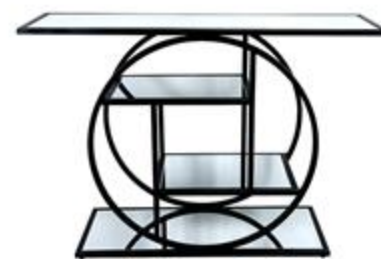

SS24-229

Console Table

H839 xW1180xD360mm