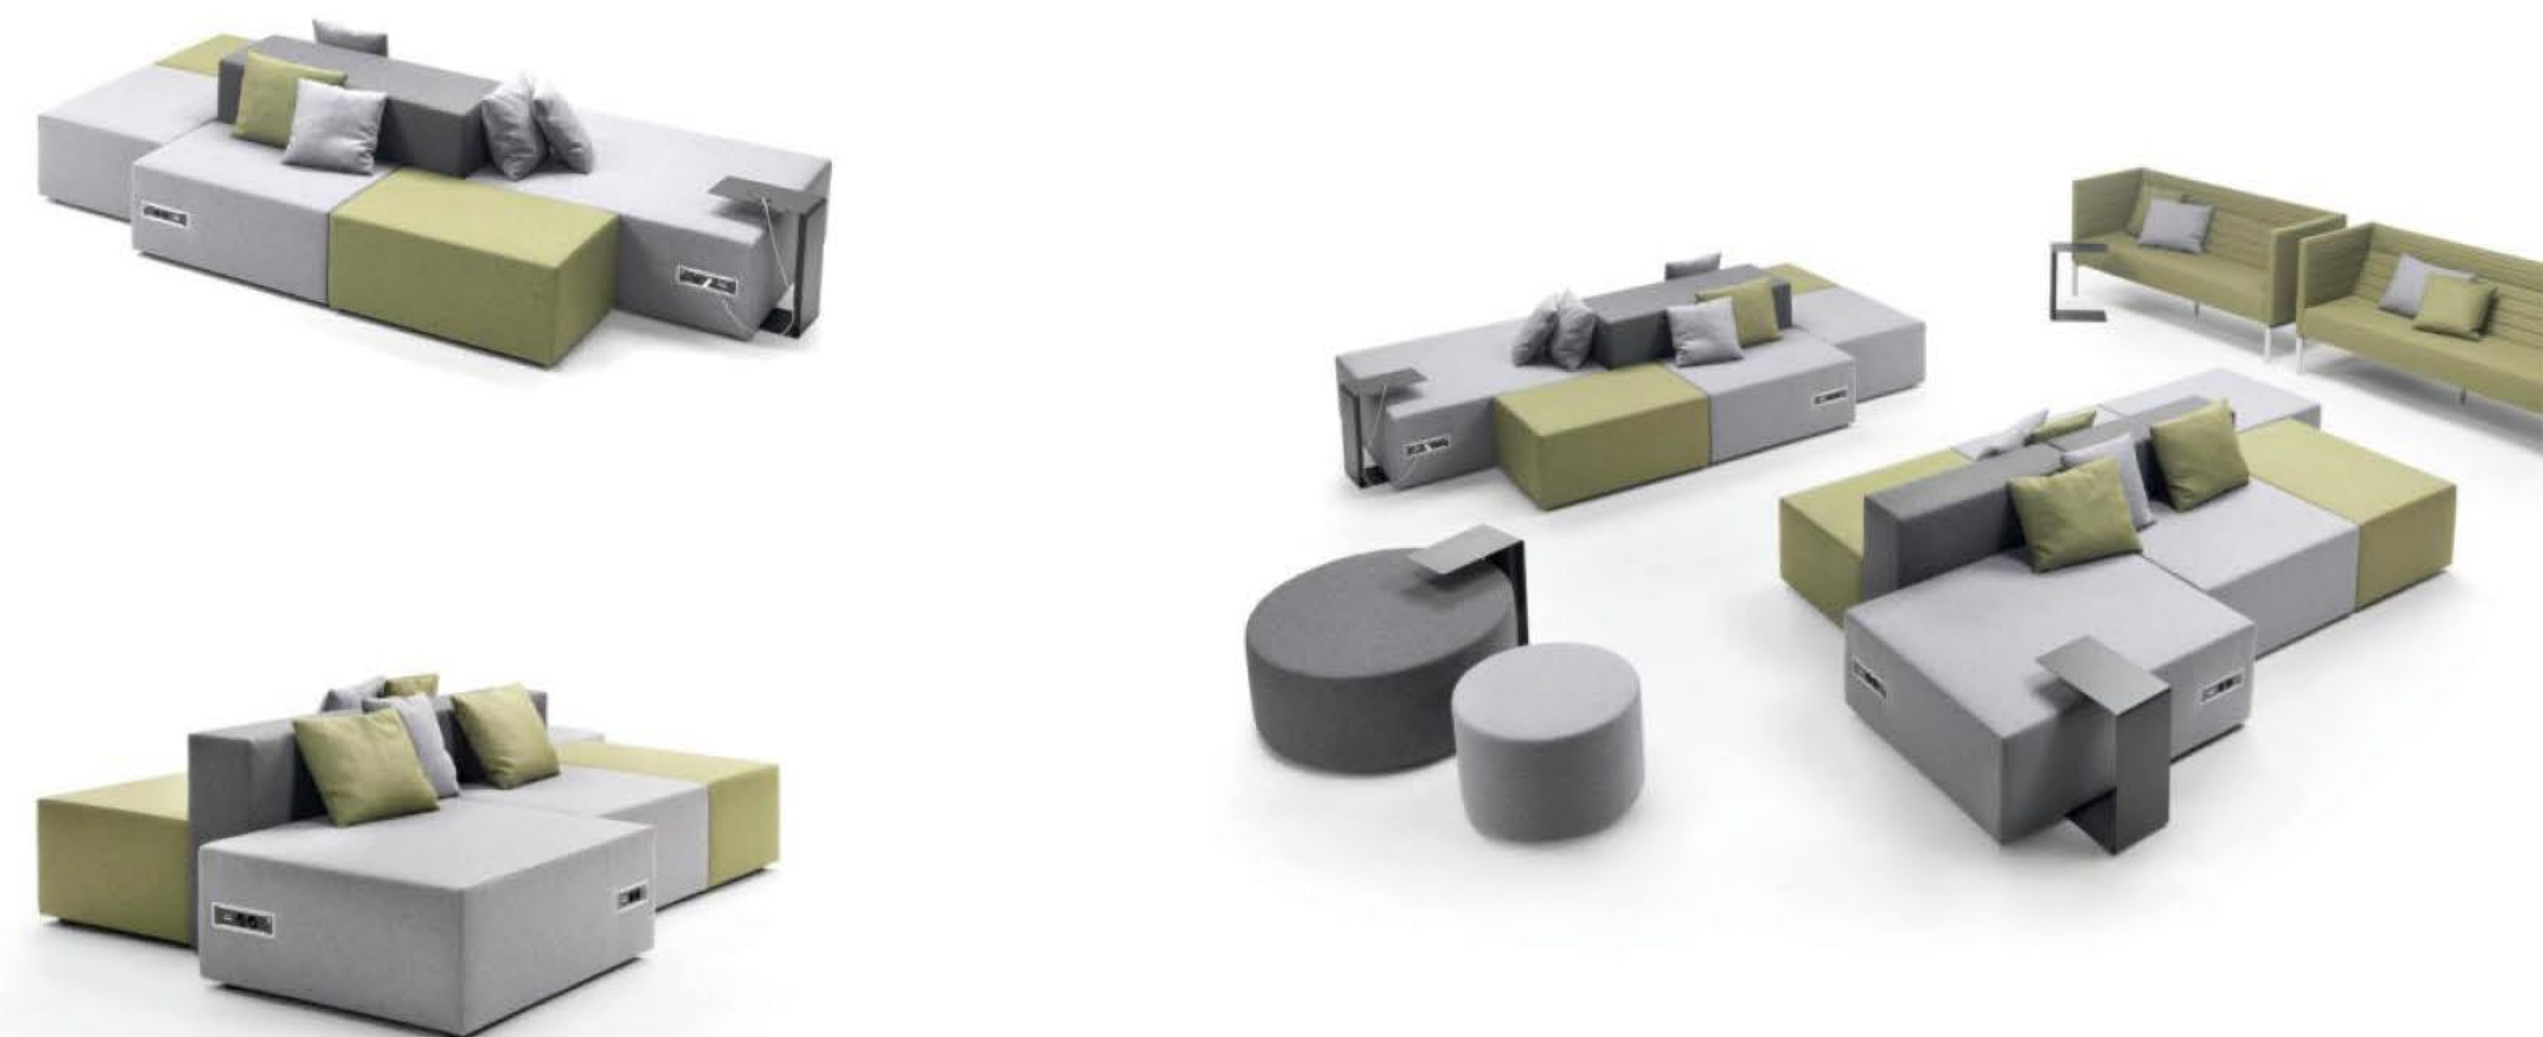

LONGE-COMP

CUBE旨在加强人们的互动与协作，在轻松的环境下激发人们的无尽想象力。
CUBE在美光大气的造型之下，设计赋予了它更加强大的功能。
充电口与USB接口的完美配置，给使用者更加便捷、灵活地交互体验。

STONE