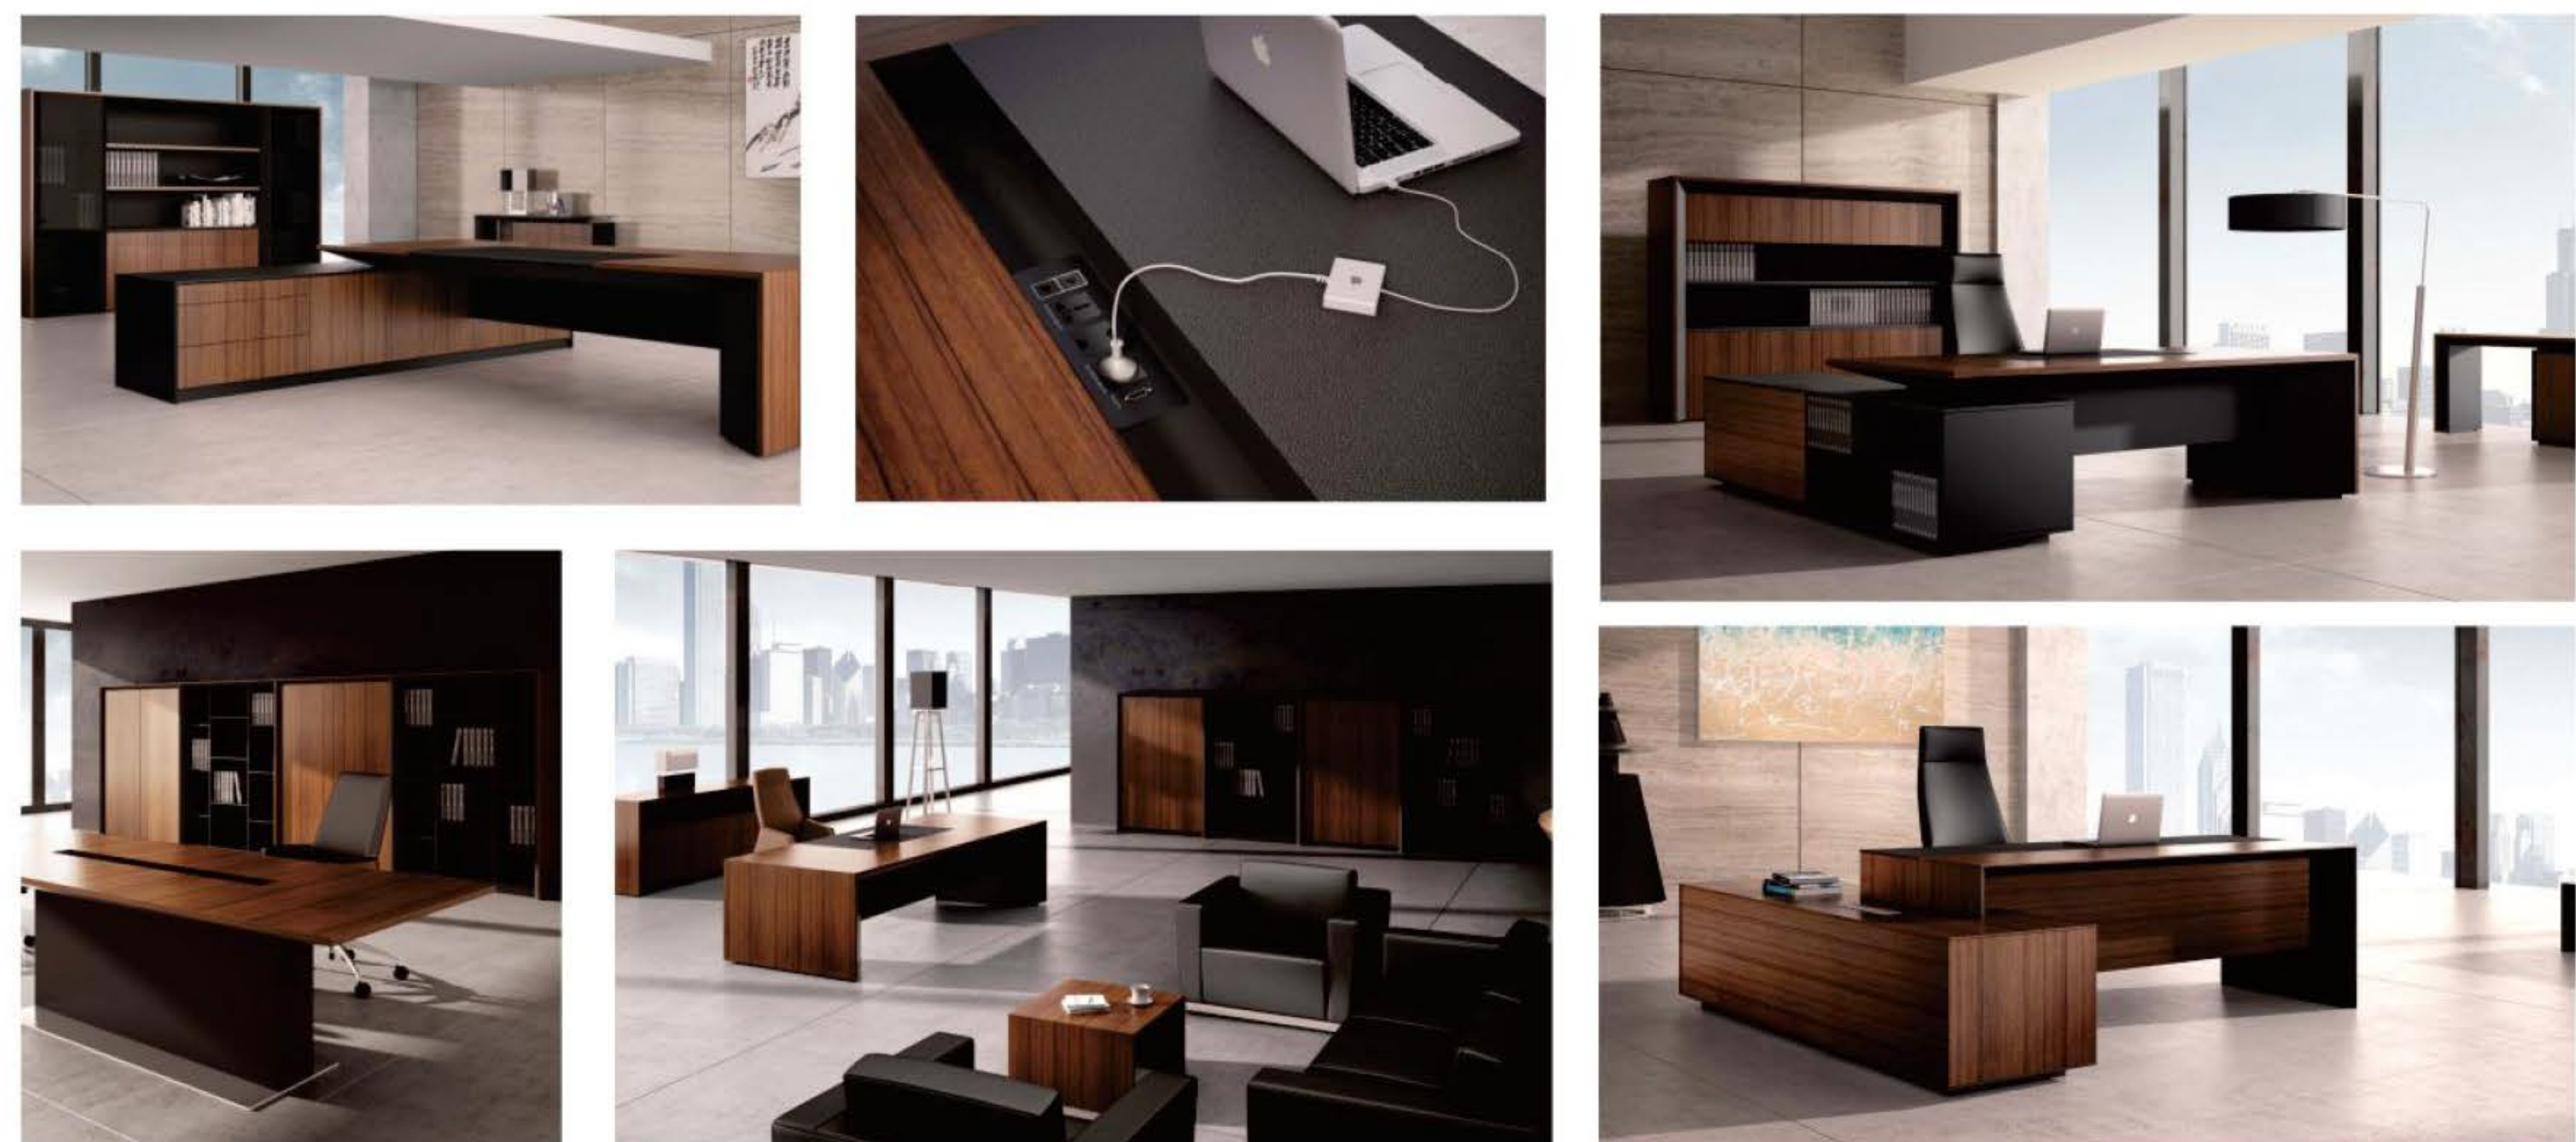

PLATO

在创新中保留了美的元素，别致的外形下蕴含了极具深意的中国文化。结构精简，通达透彻，显示了一种闲雅之气。

with element of beauty in the innovation, chic shape shows the meaning of chinese culture. structure is compact, clean, and elegant.

领航系列完善，是一种无止境的追求。她是几乎完美的。
 艺术的空间感收方自由，浓重的自然气息环绕其间，简洁明晰的线条，
 优雅得体的装饰贯穿其中。
 现代办公理念为不断演变，与时代同行赋予了她更为强大的生命力。