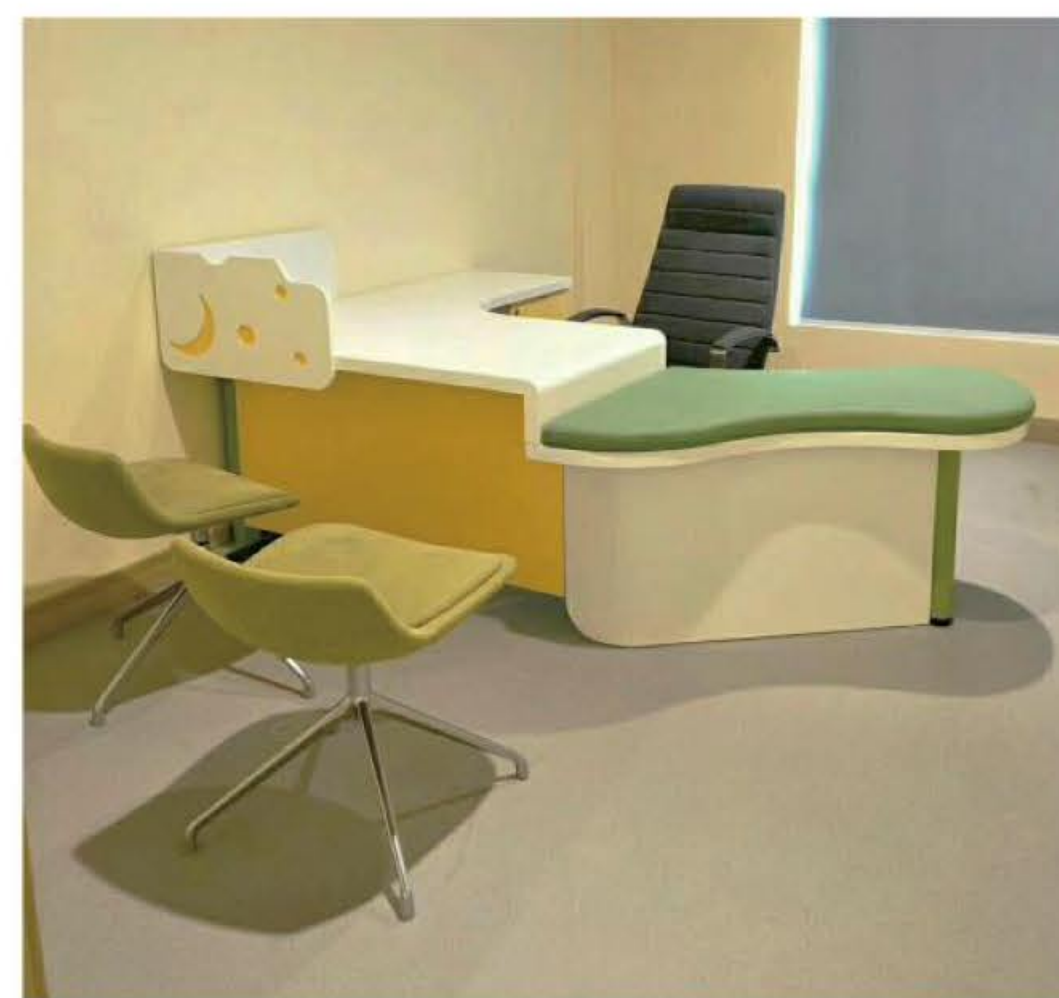

职员区 | KX深空灰桌组搭配桌灯；
C3 深空灰 120度异形屏风卡位；
C9 深空灰屏风卡位

洽谈区 | KX深空灰拼色会议桌；
X45不锈钢洽谈台。