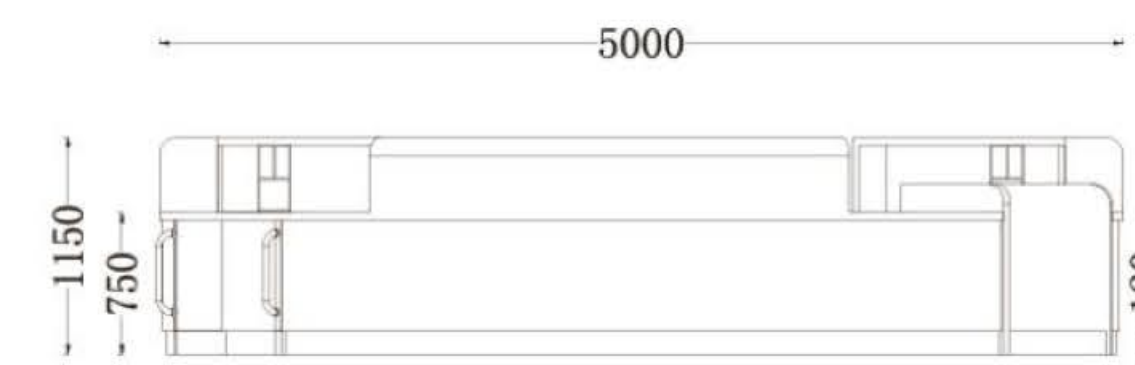

Function introduction 功能说明

升降显示器 Lift display	感应门 Automatic Door/Auto-Door	自助查询机 Self-check machine	自无障碍设计 Accessible design