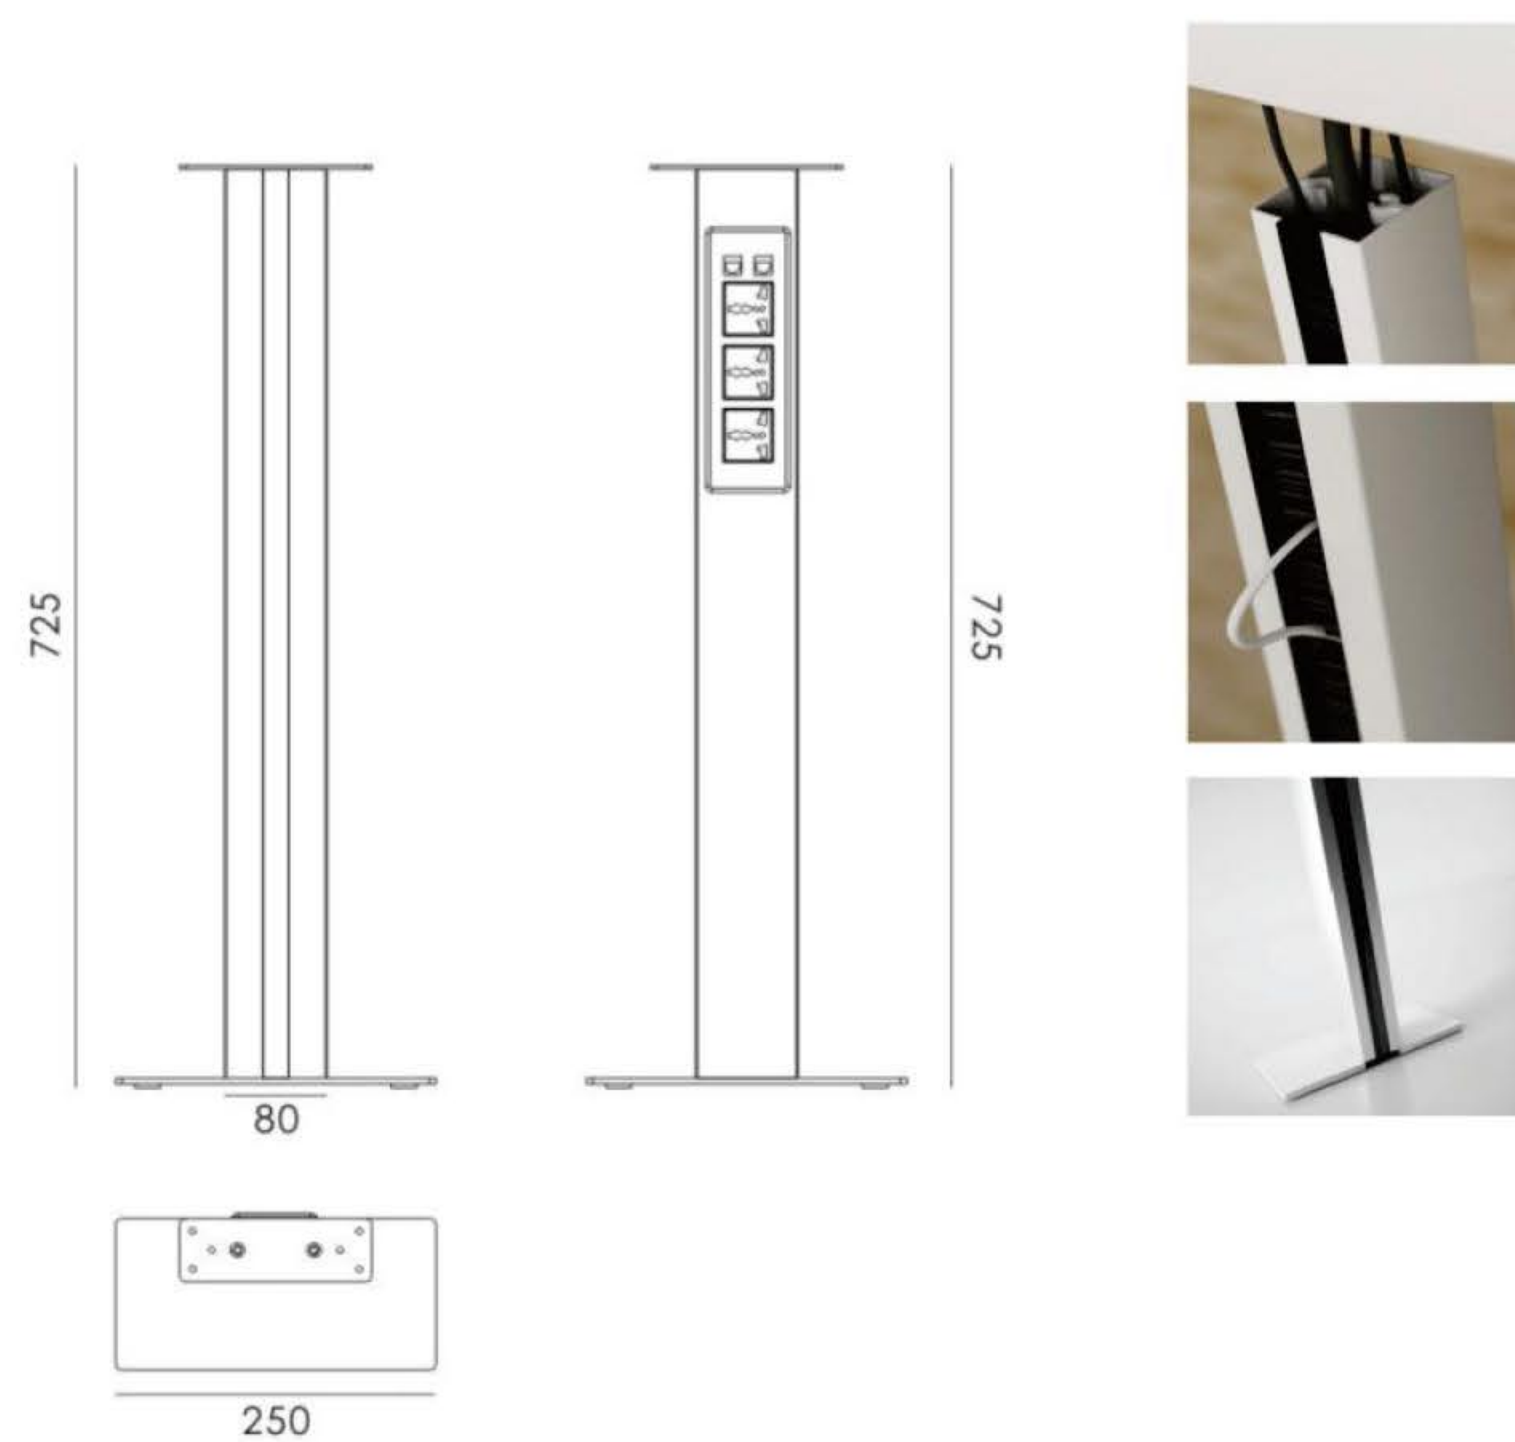

Urban

Line|电源