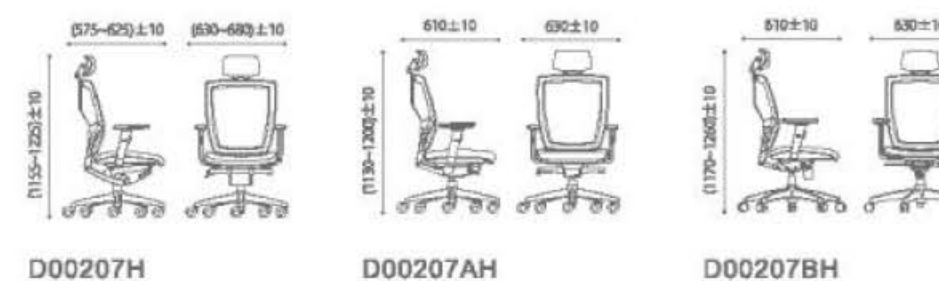

VEGAS
D00207
BIFMA

D00207H

D00207AH

D00207BH