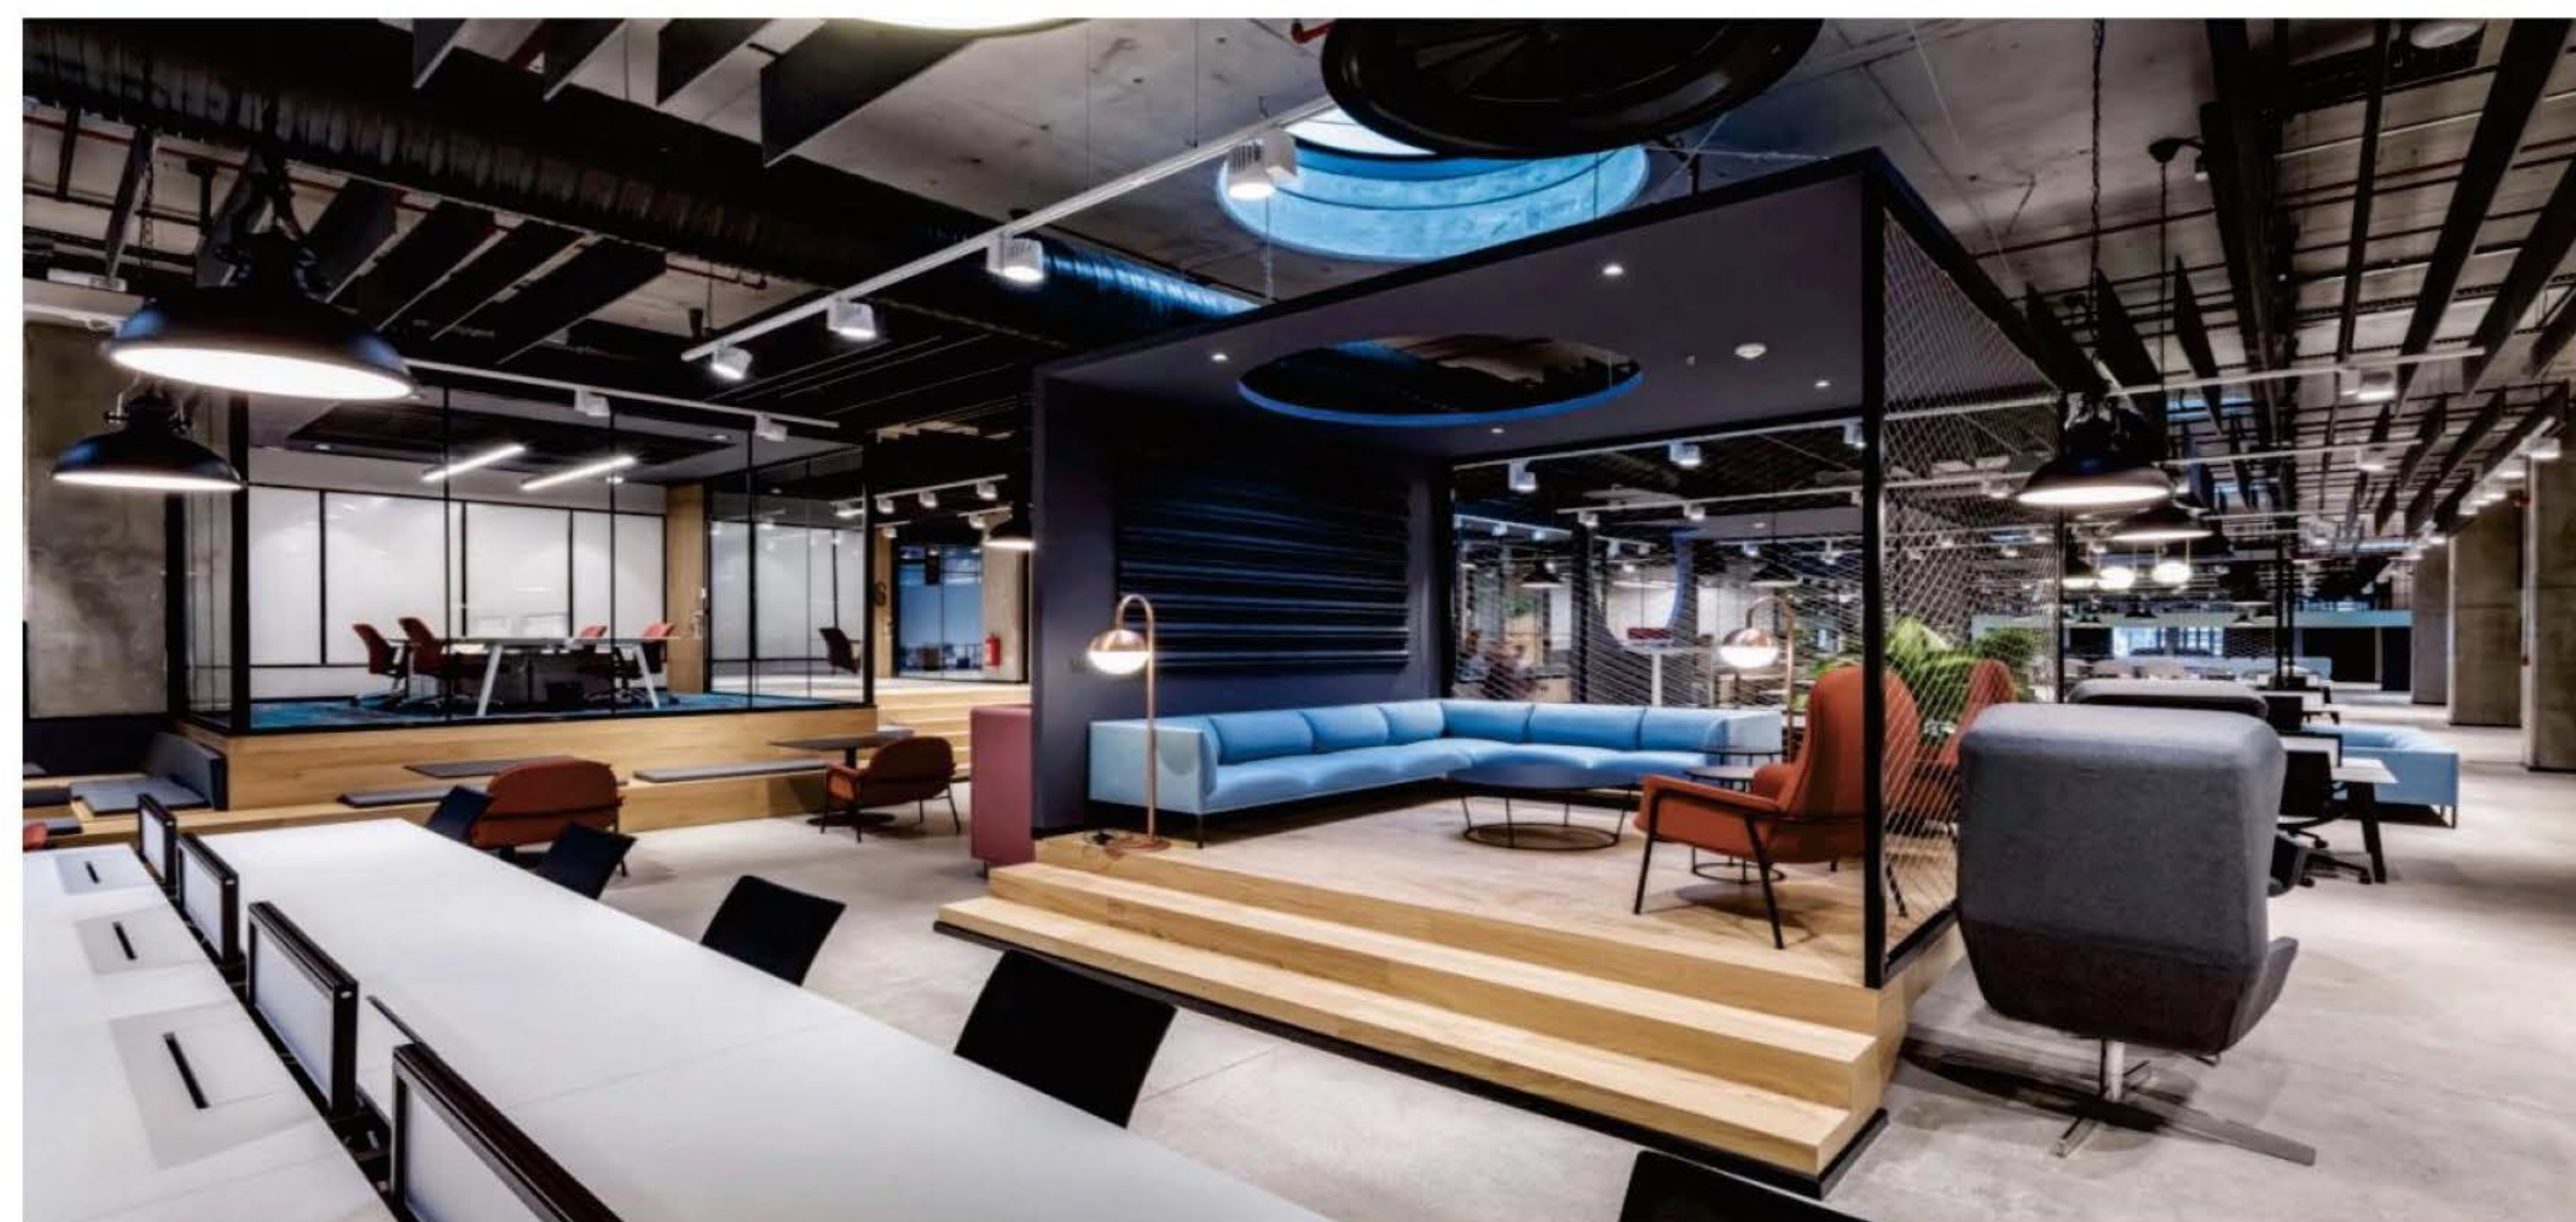

Case Sharing And Some Qualifications

案例分享及部分资料

ECO
Greening|绿化

Regte
Greening|绿化

ECO
Mobile partition|移动屏风

Gazelle
Sound-absorbing screen|吸音吊屏

职员区 | KX深空灰桌组搭配桌灯；
C3 深空灰 120度异形屏风卡位；
C9 深空灰屏风卡位

洽谈区 | KX深空灰拼色会议桌；
X45不锈钢洽谈台。