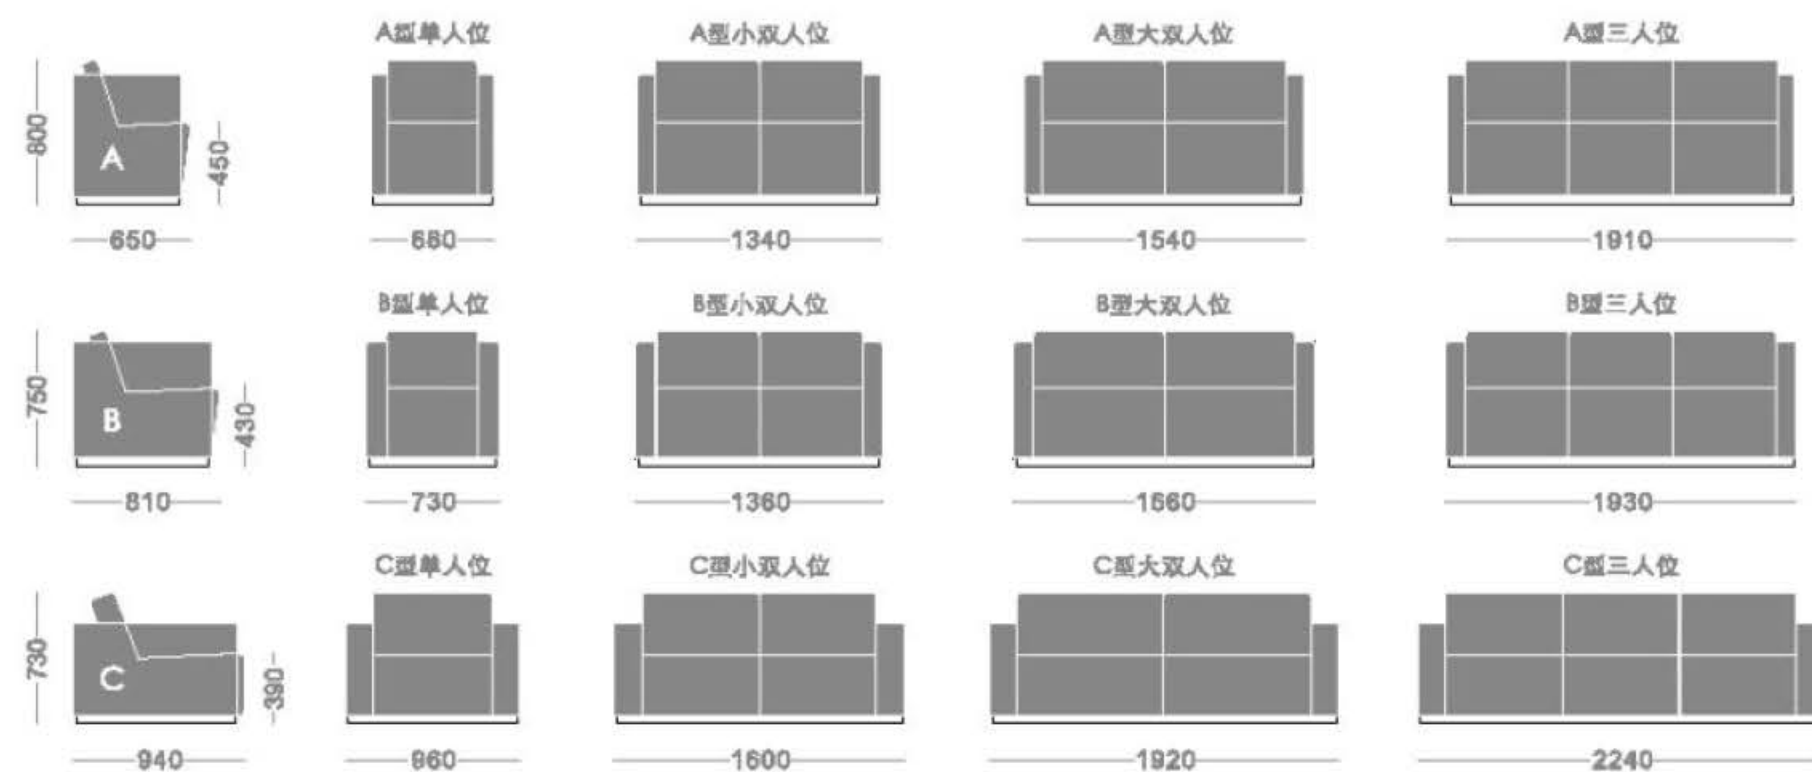

LS-018-1 86/75/64

LS-018-2 146/75/64

LS-018-3 206/75/64

PLATO

A1612

B1612

C1612

VG-H01