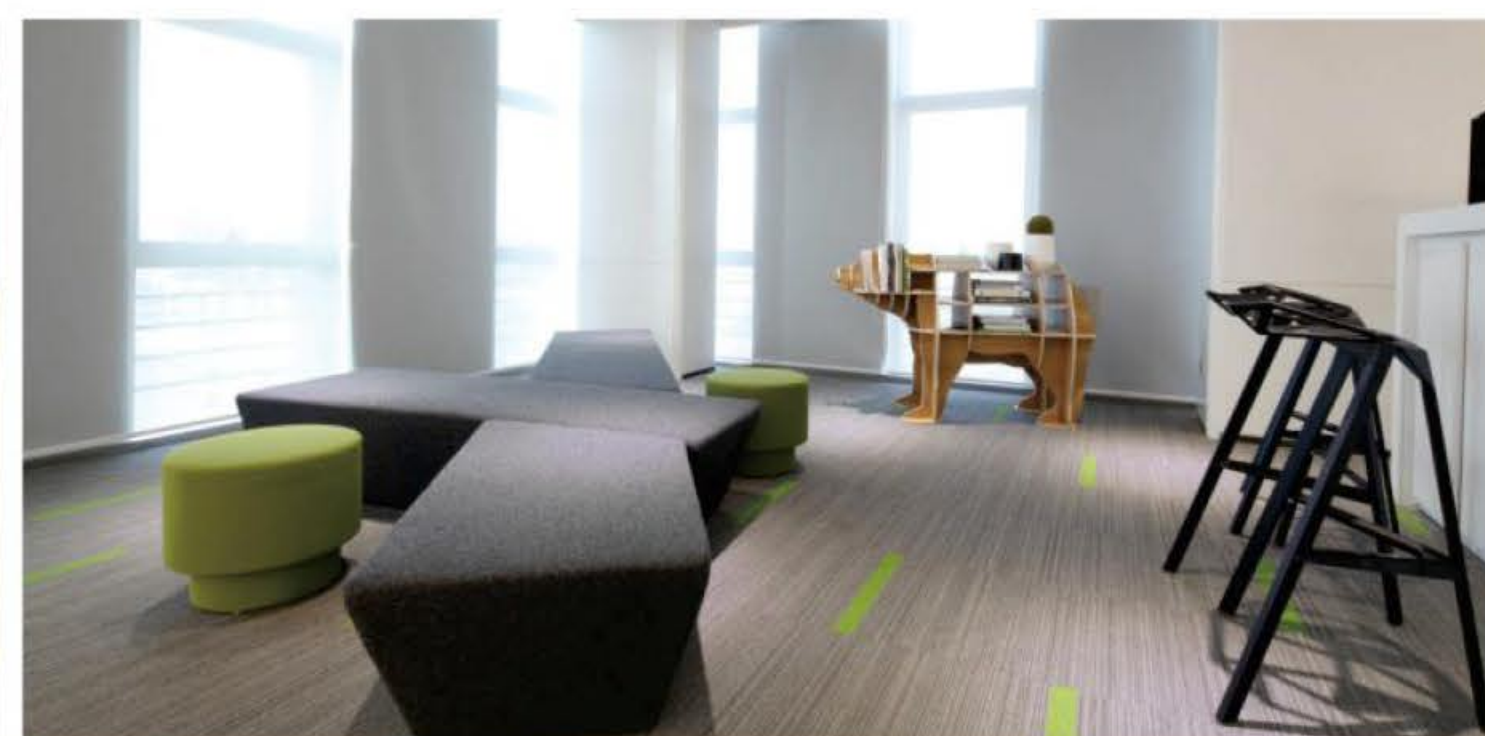

W630 D630 H680   W1100 D630 H680   W630 D630 H400   W750 D170 H800 / W1100 D170 H800   W630 D630 H680   W1100 D630 H400   W630 D630 H400

模块式沙发，以清新、亮丽的色彩，极间主义设计使用空间氛围变得焕然一新。模块式组合不拘束于空间大小、结构、可随意自由组合、安装。并且，此款沙发根据人体工程学原理设计而成，落座舒适。