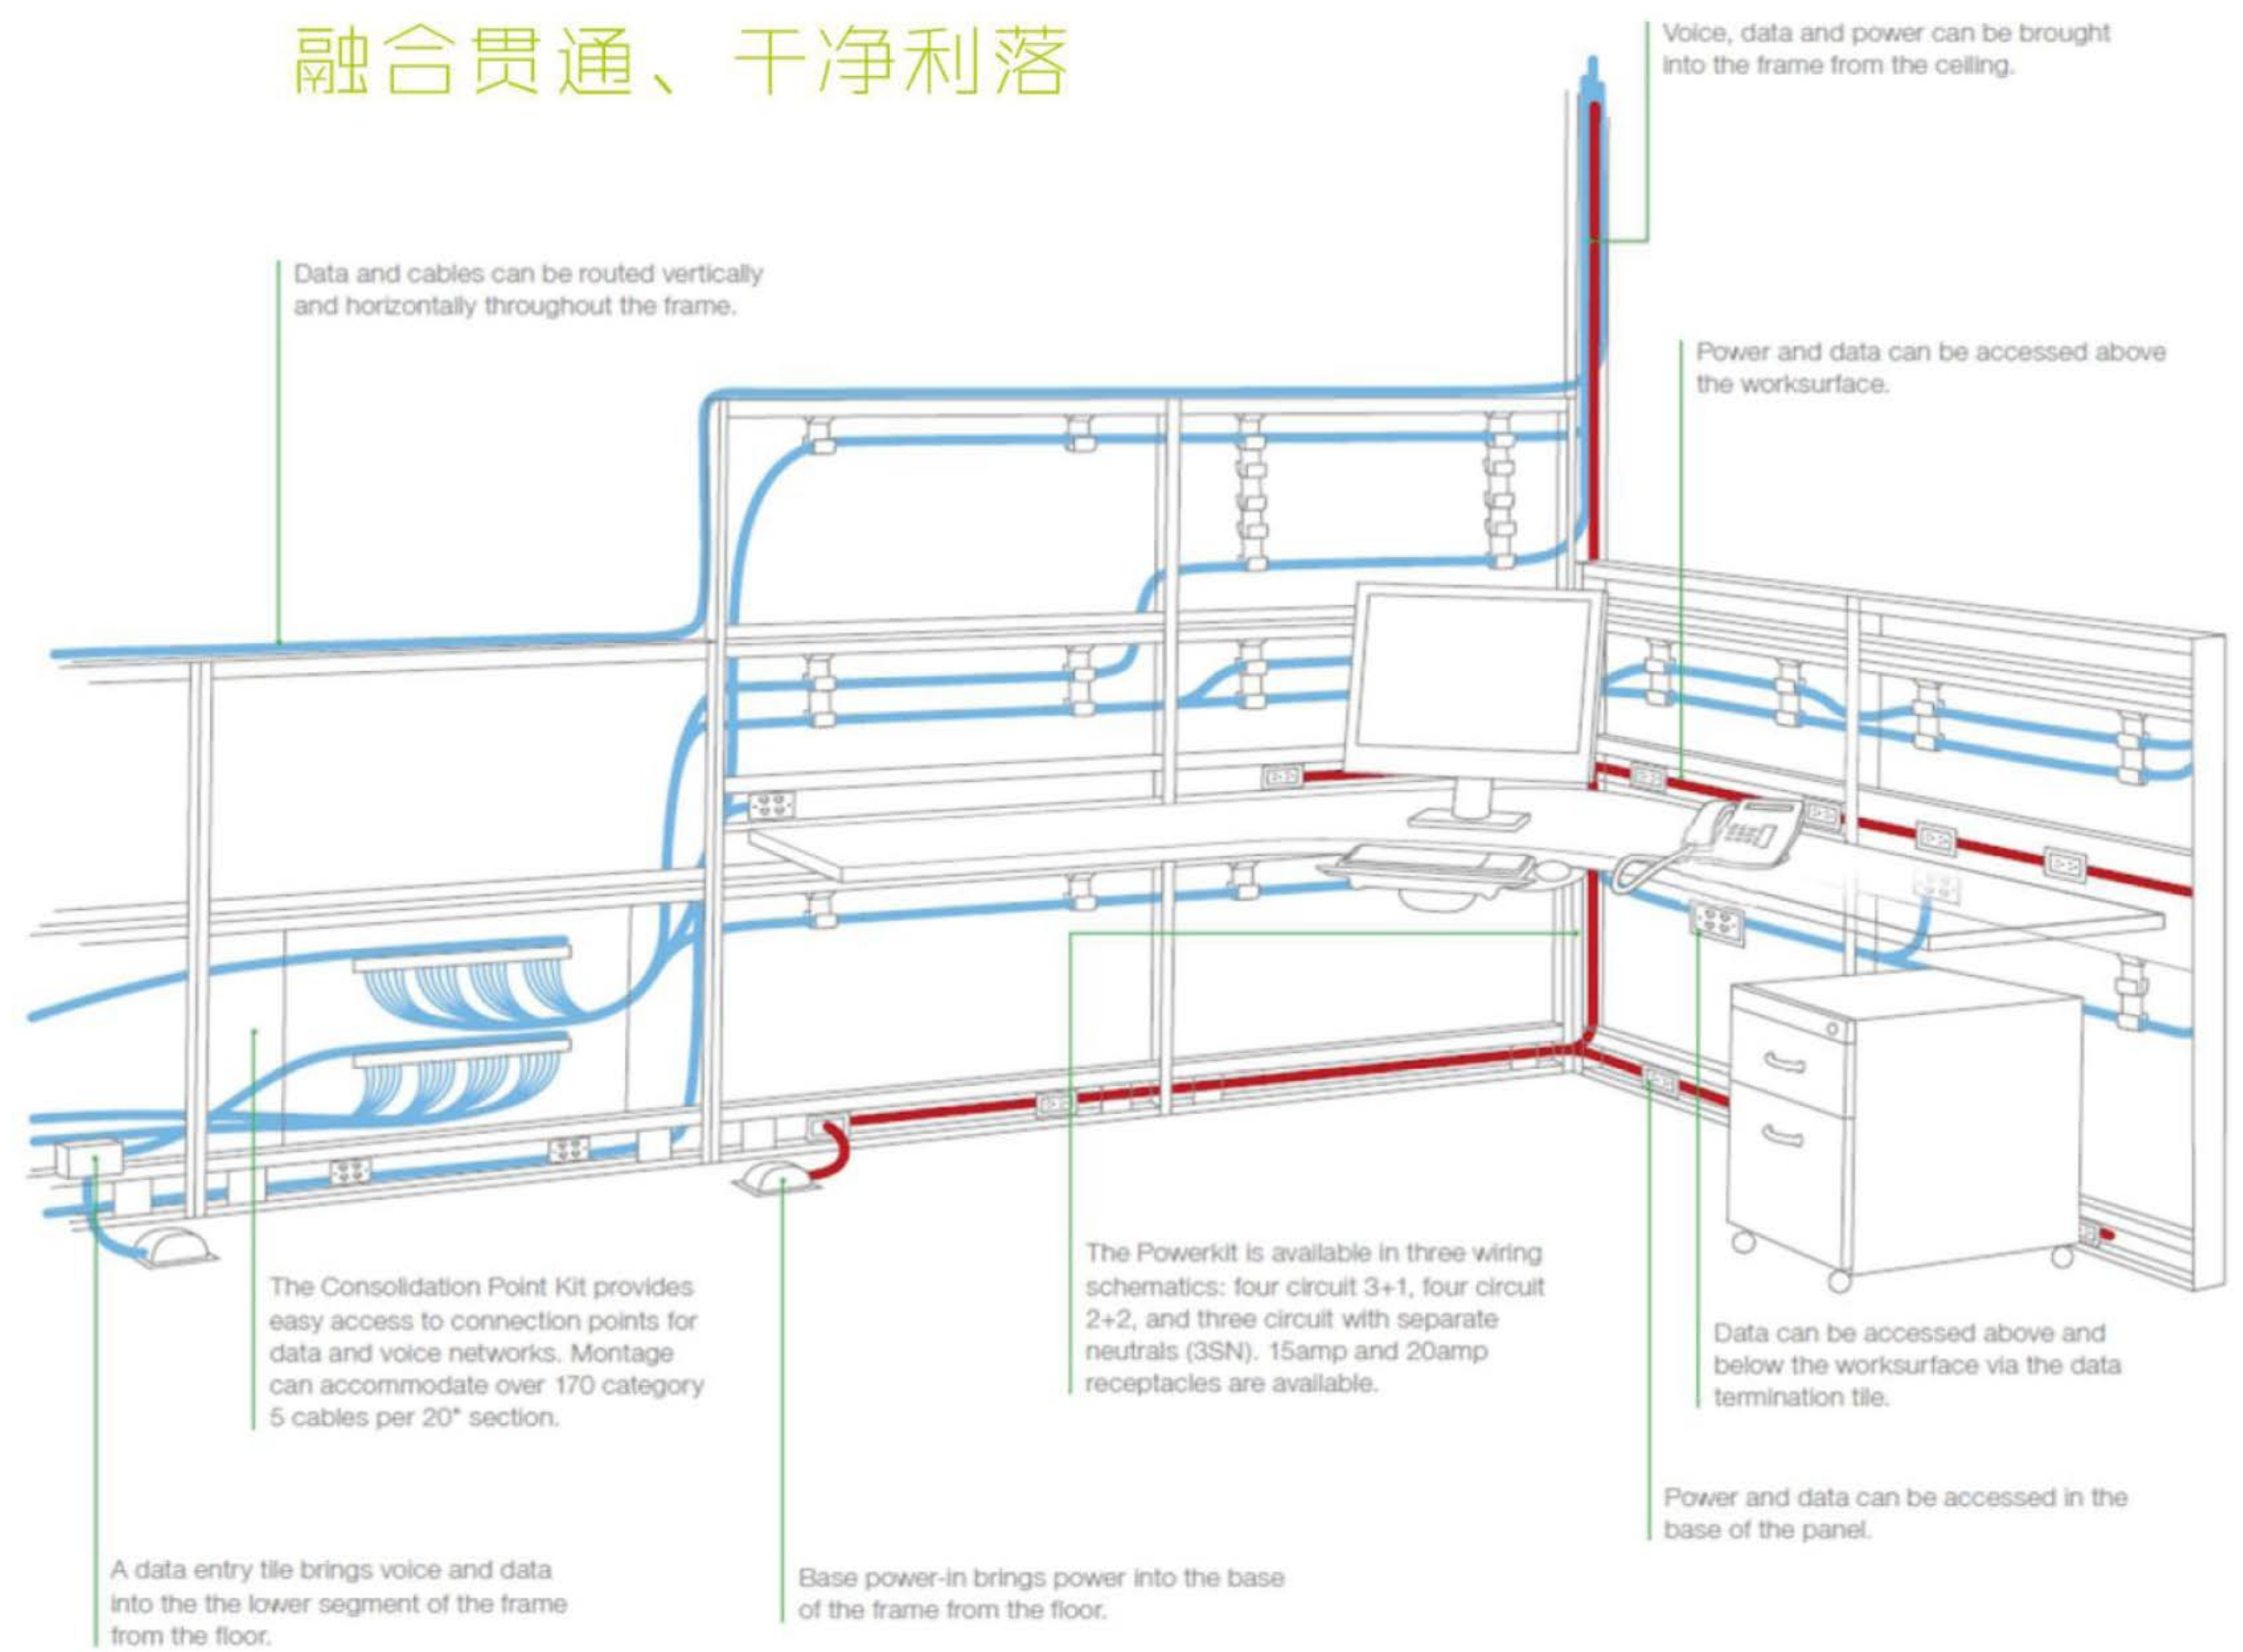

操作简便，只须轻轻拨动按钮就能实现，升降自由，可站可坐交替办公；站、坐交替间，领略办公新体验。

追求办公室配电布线
融合贯通、干净利落

IDEA STARTERS

Evolution at work for a healthy and productive life

CREATE HEALTHY WORKING SITE 打造健康办公场所

越过传统的工作方式，不必再时刻坐着办公，创新的升降系统工作站，可随意调节高度，鼓励员工从坐姿到站姿自如切换工作姿态，工作方式更人性化，体现企业对员工身心健康的关注。