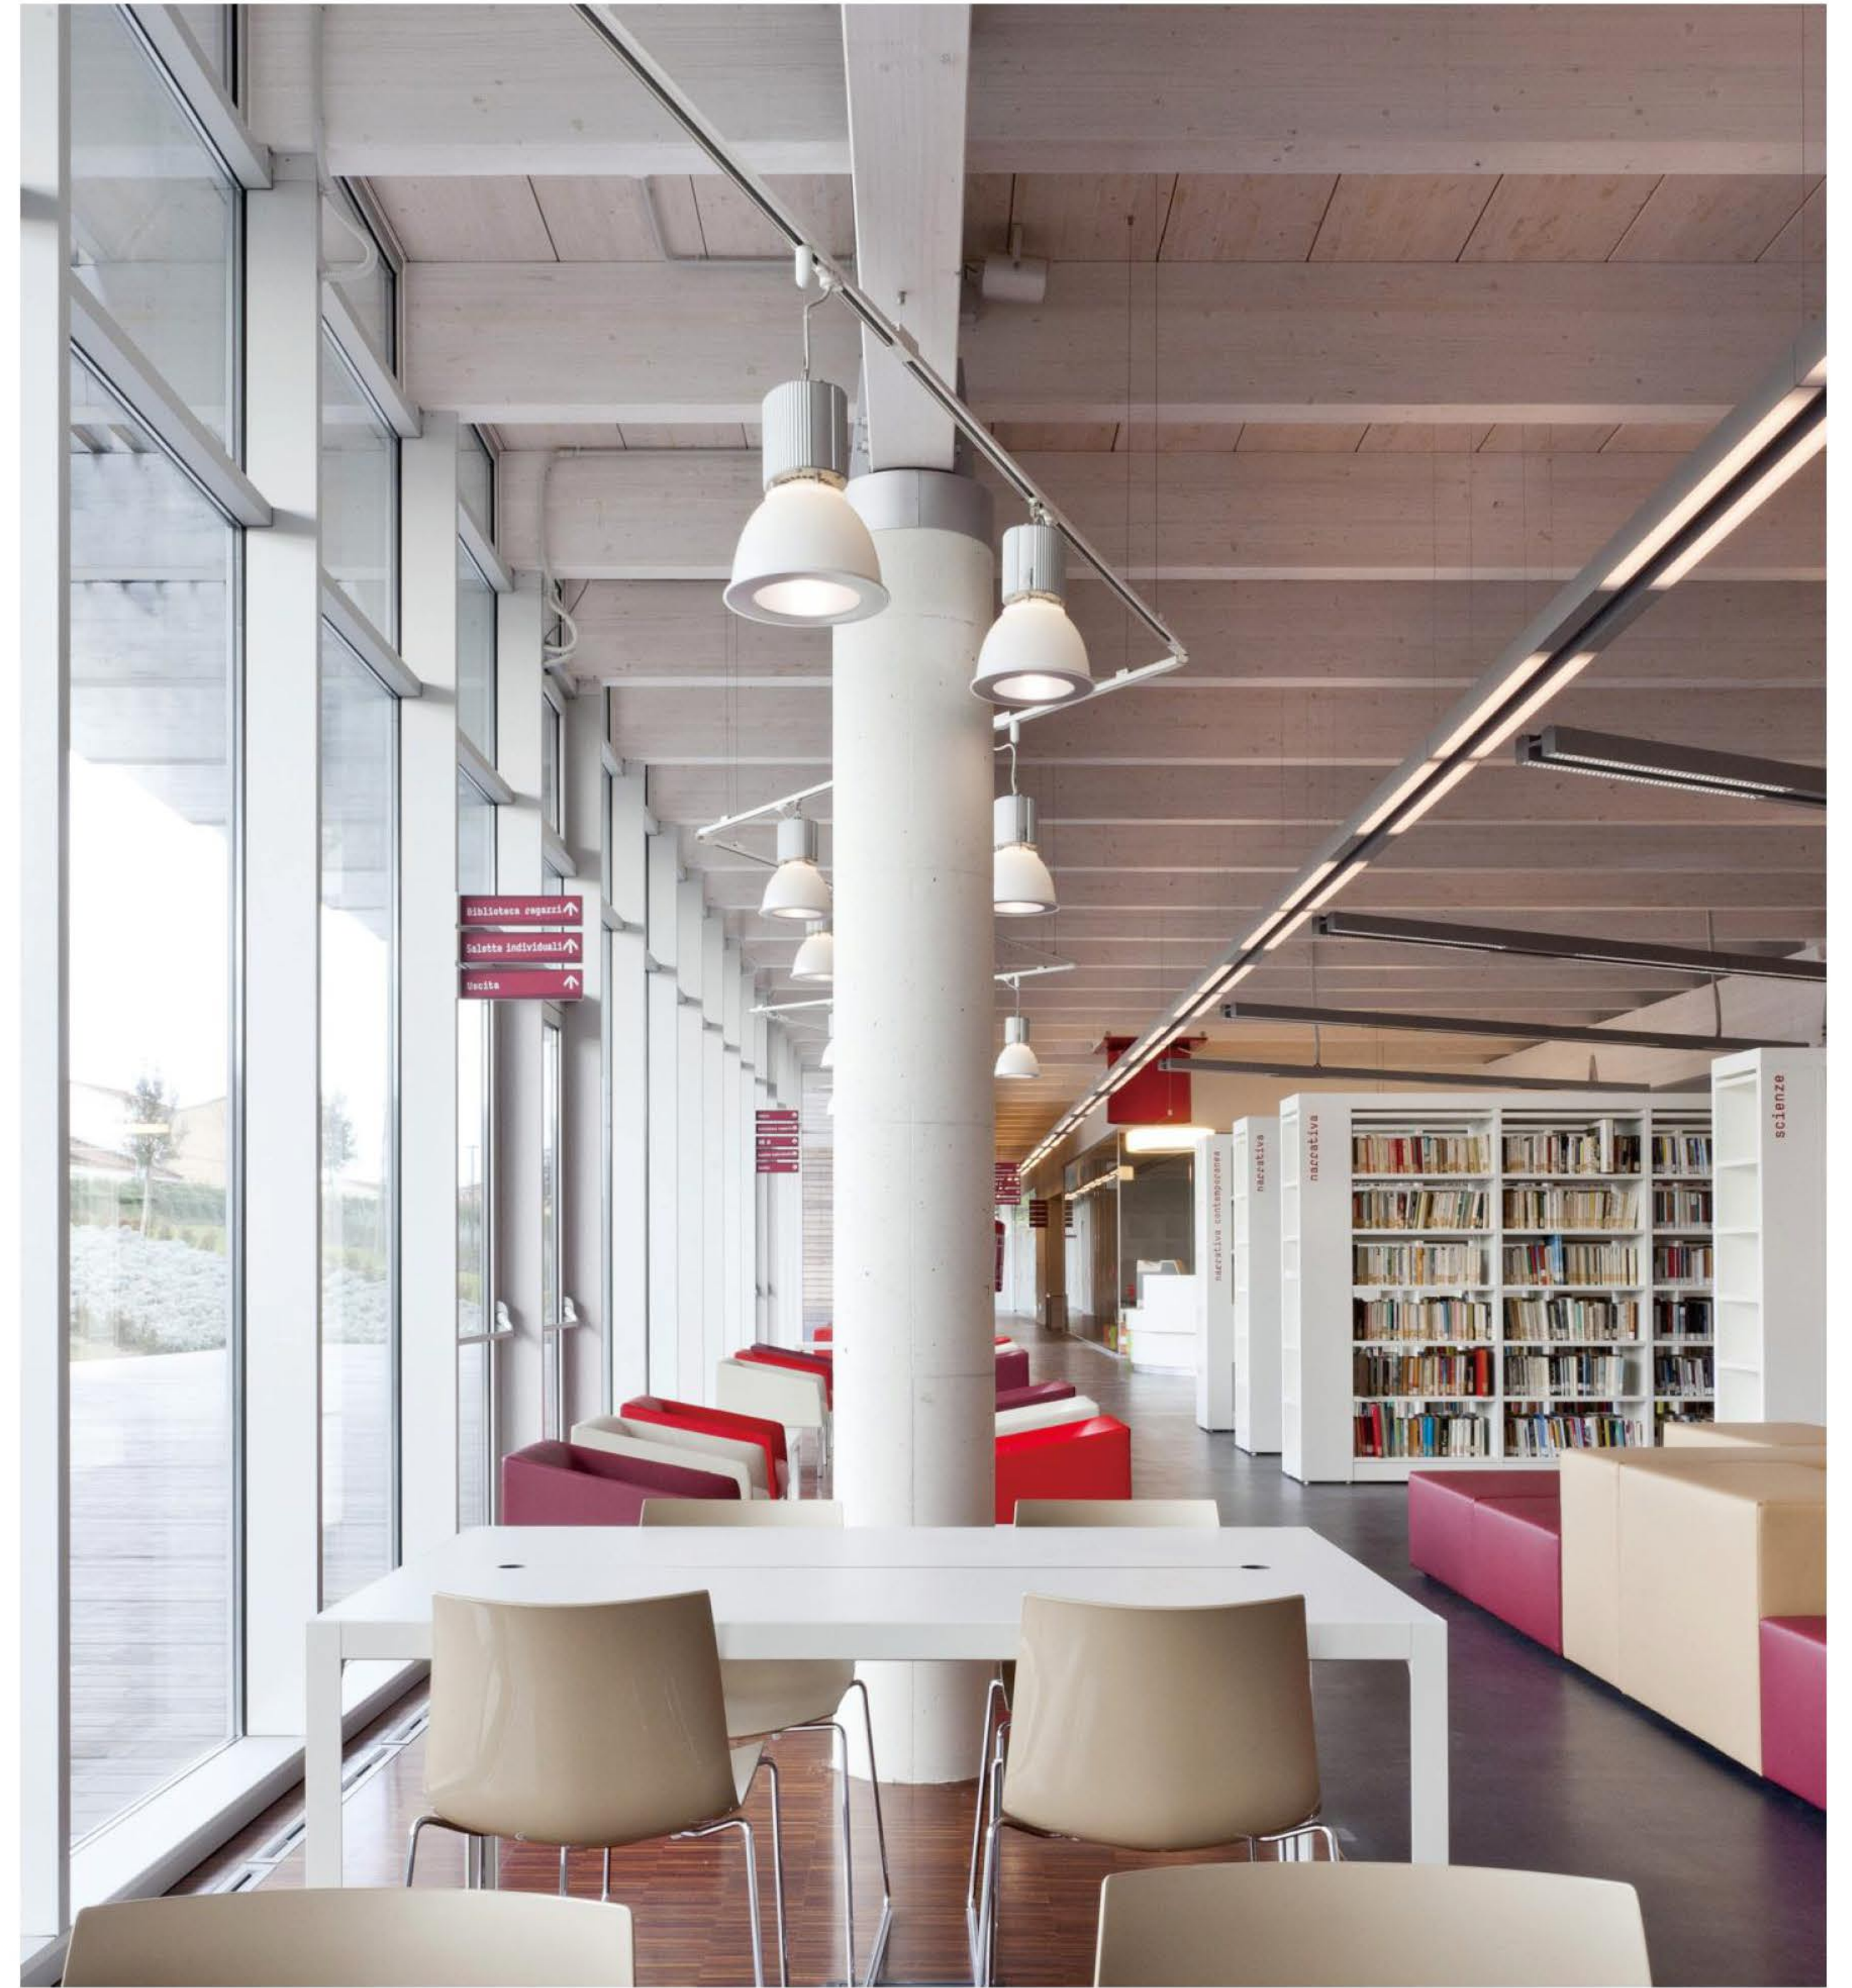

产品保用承诺书
10年结构品质保用
支持多次重复拆装

售后主动巡检

售后被动呼叫

WINEA-PLUS

SETHMEETING智能会议系统--让办公设备充分发挥效用，提高会议效率，只需连接、点击和共享。一切就是这么简单！
可触控、4K高清屏幕，分辨率：3840*2160P
Win10和Android双系统自由切换，最大程度提高办公灵活性。

WORKWARE

MEDIASTATION

智能信息岛放在任何公共区域都十分抢眼，能满足不同人群的交流需求，不论商务，非正式会议，休憩闲聊、强大的智能配置可自由链接各类载体实现信息共享，让沟通随时、随地、随意。