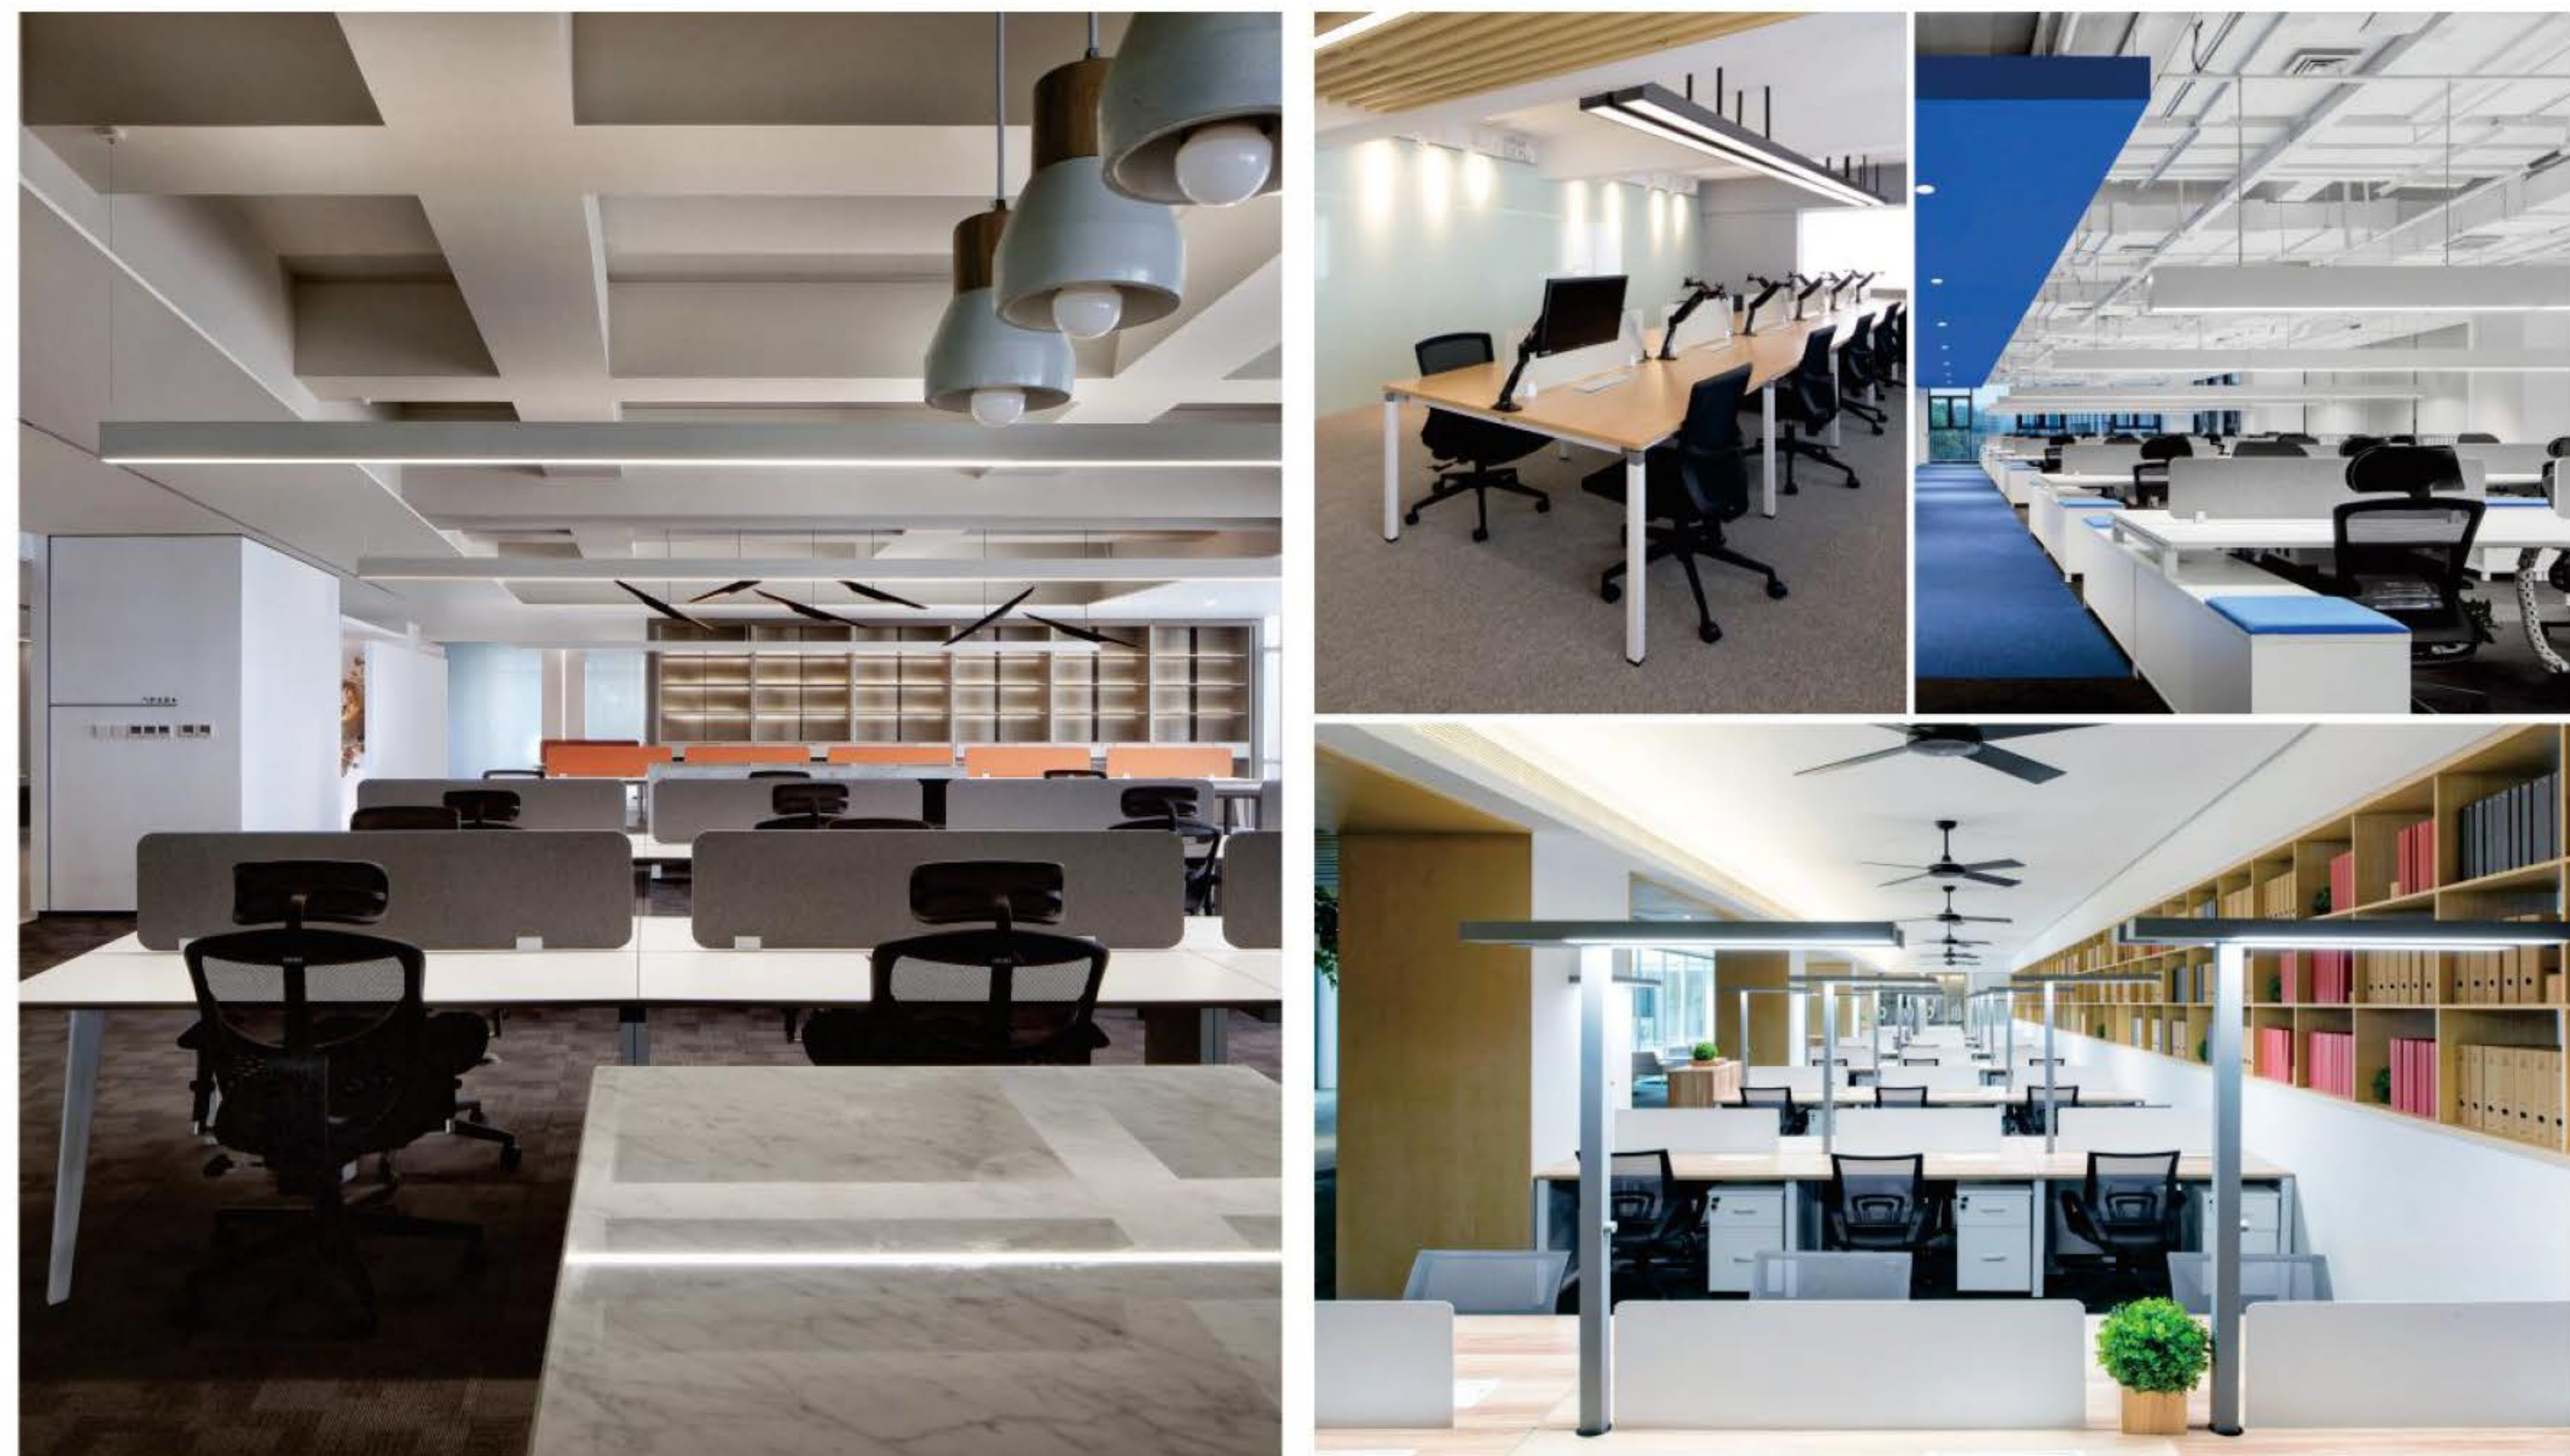

最大限度地发挥你的自由。今天的快节奏的公司必须为任何事情做好准备。所有设计是为了适应业务的快速发展。多层次的分隔腰线提供了一系列的审美选择，以最大限度地设计自由。

MAXIMIZE YOUR FREEDOM

Today's fast-paced companies have to be ready for anything. Accelerate is designed to adapt and grow at the speed of business. The thin profile and clean lines offer a range of aesthetic options to maximize design freedom.