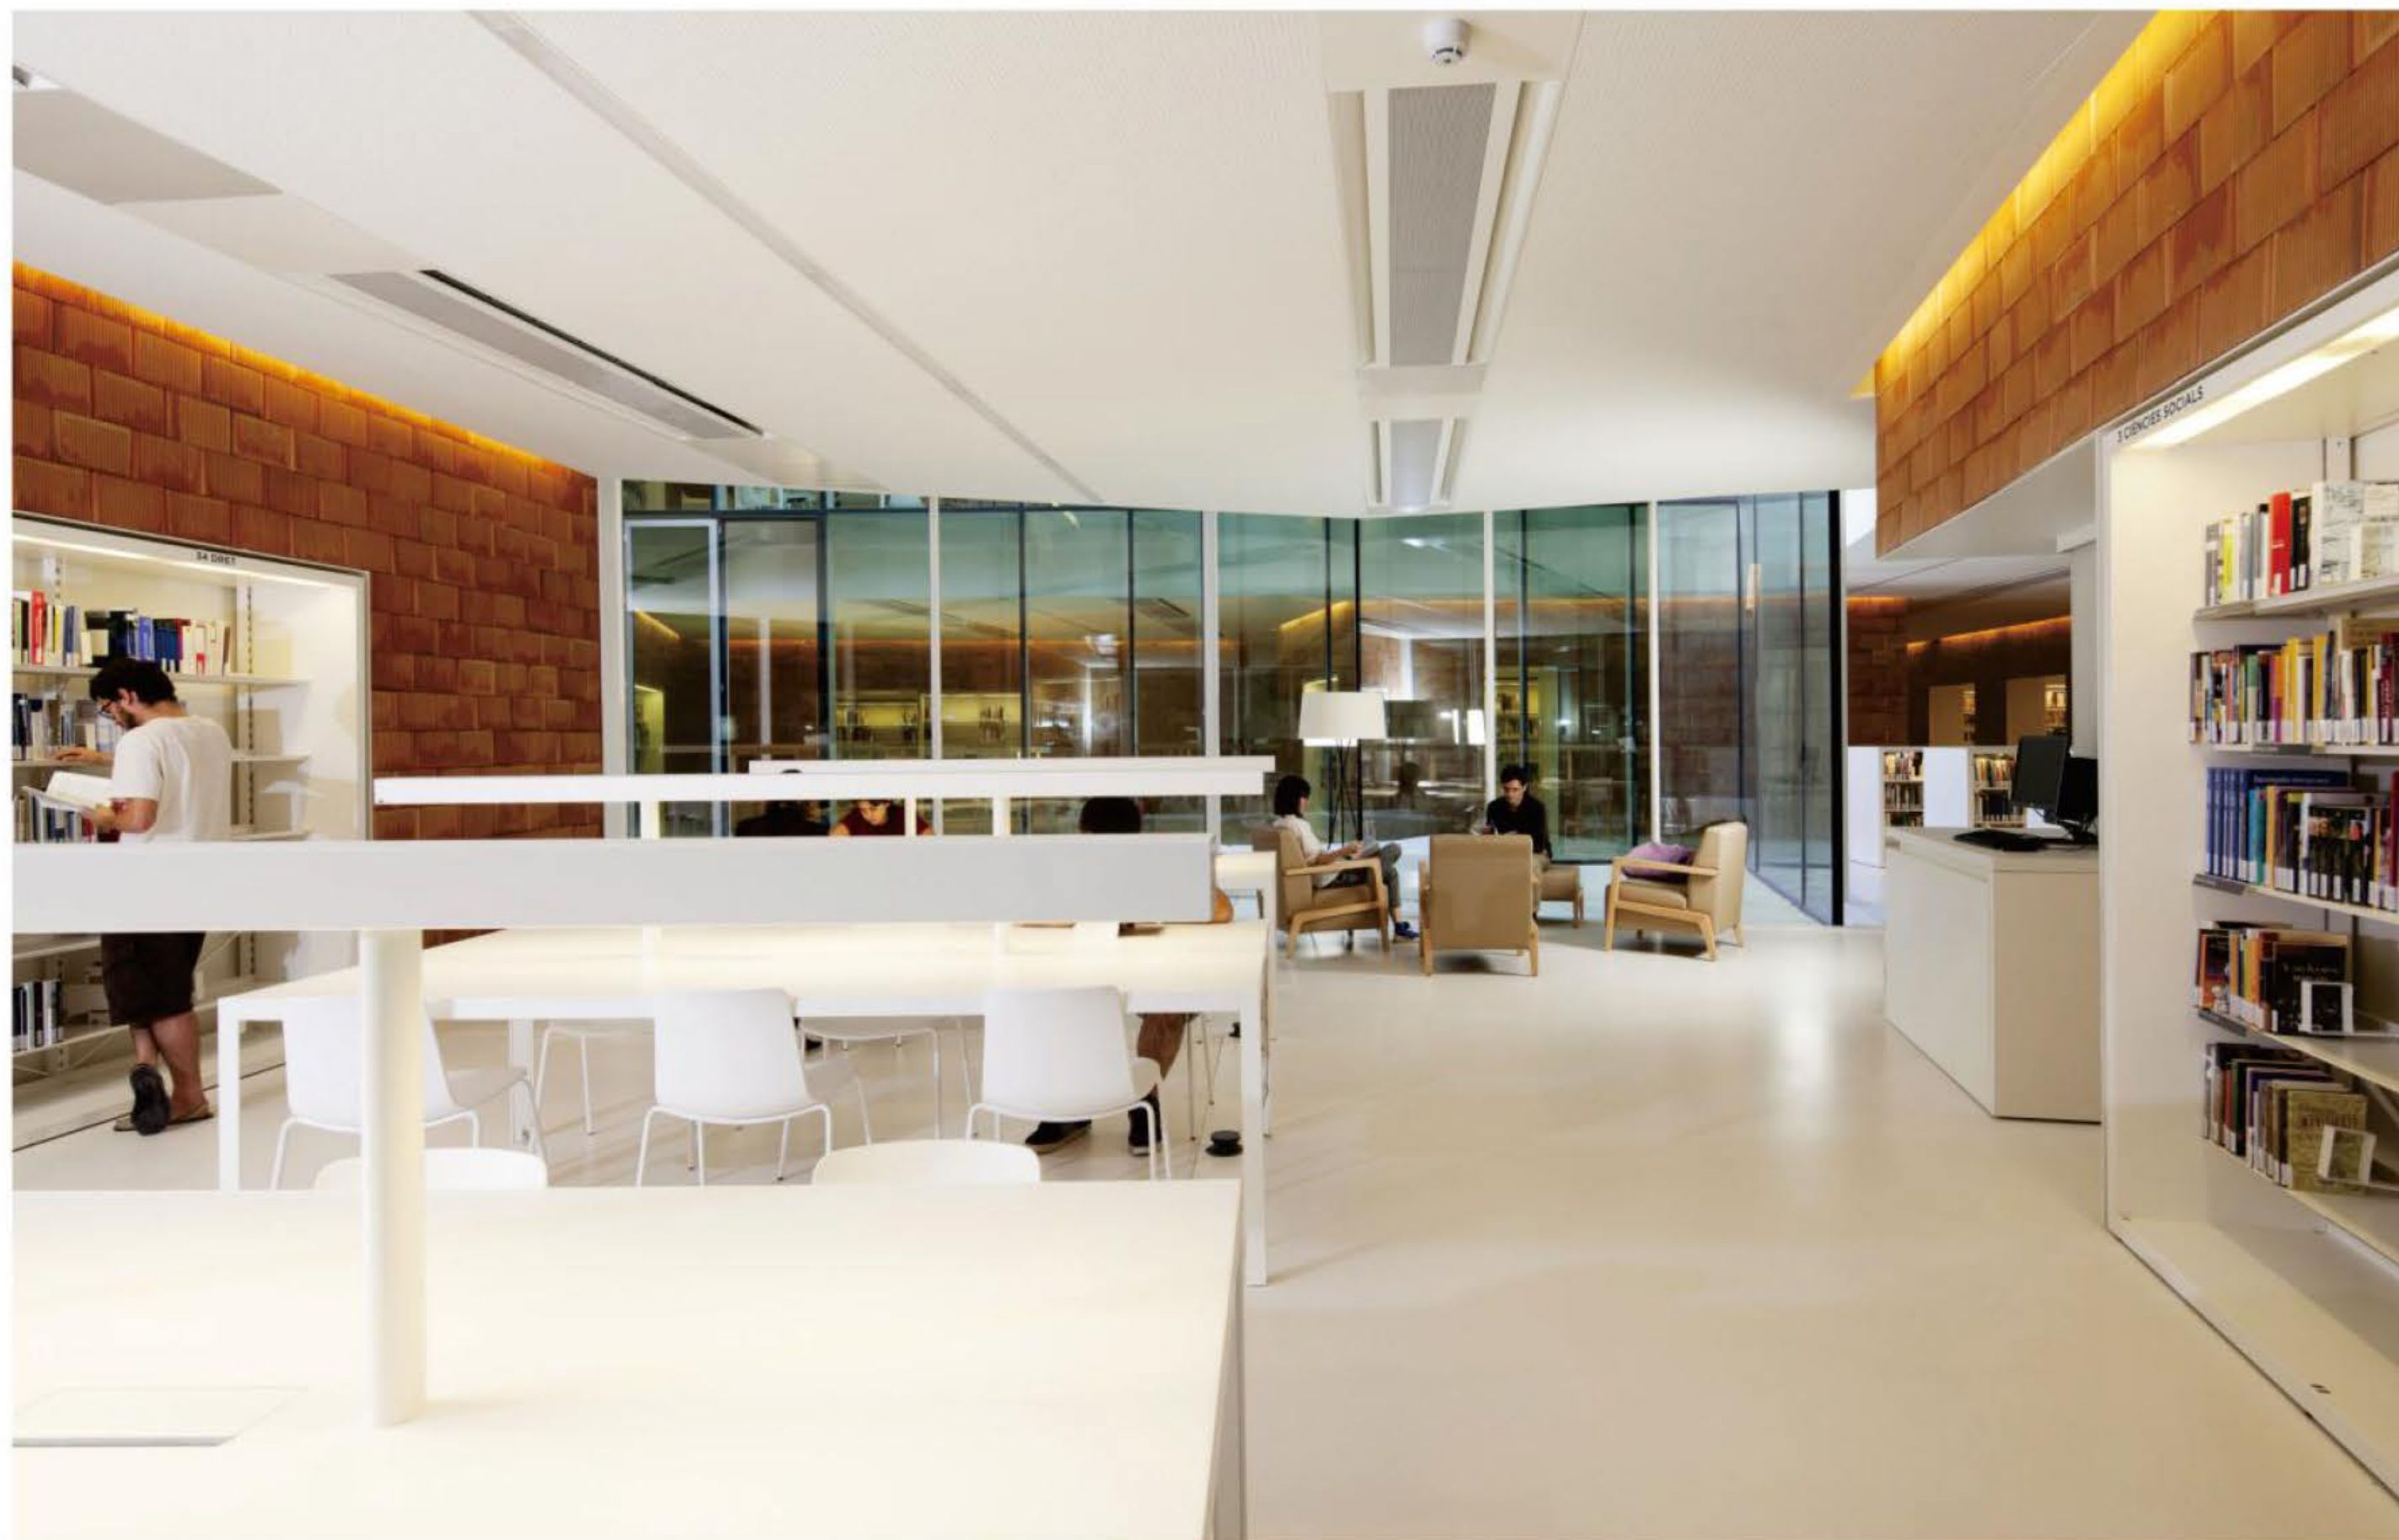

产品保用承诺书
10年结构品质保用
支持多次重复拆装

售后主动巡检

售后被动呼叫

WINEA-PLUS

SETHMEETING智能会议系统--让办公设备充分发挥效用，提高会议效率，只需连接、点击和共享。一切就是这么简单！
可触控、4K高清屏幕，分辨率：3840*2160P
Win10和Android双系统自由切换，最大程度提高办公灵活性。

WORKWARE

MEDIASTATION

智能信息岛放在任何公共区域都十分抢眼，能满足不同人群的交流需求，不论商务，非正式会议，休憩闲聊、强大的智能配置可自由链接各类载体实现信息共享，让沟通随时、随地、随意。