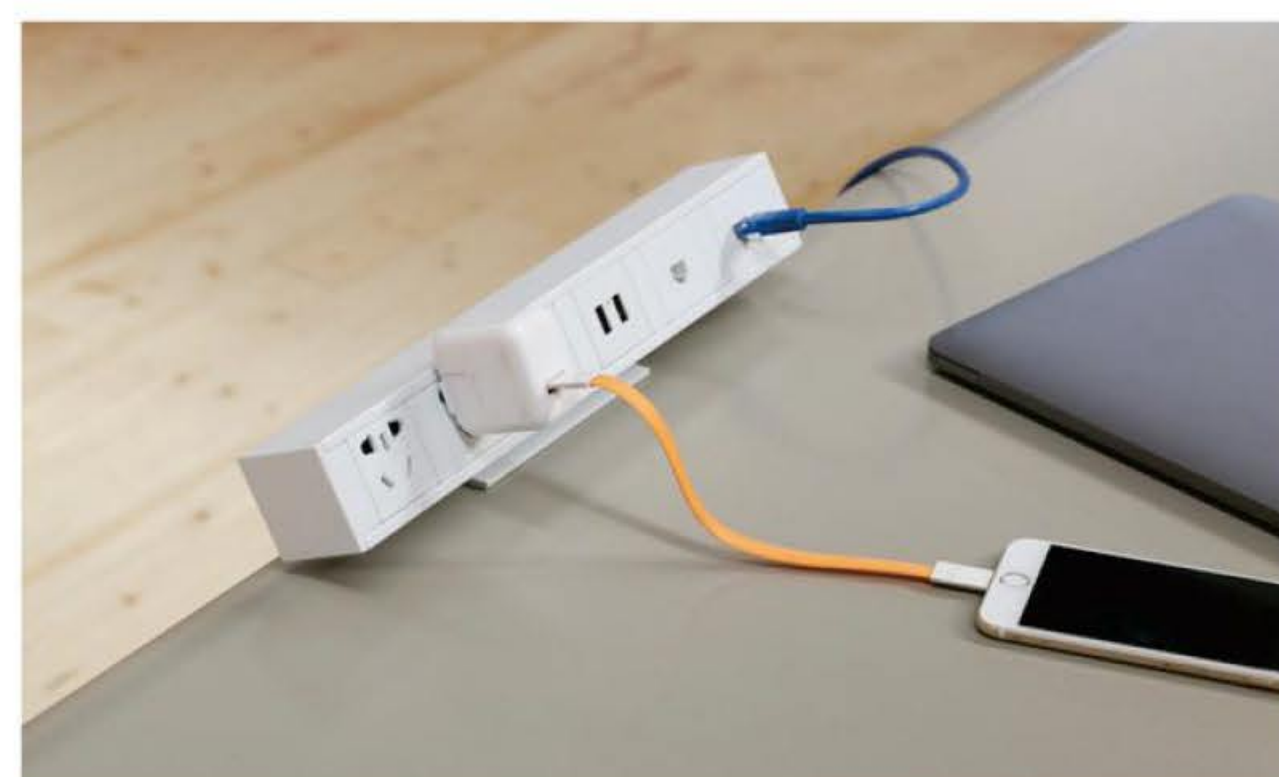

Magazine rack|杂志架

A-MR-0301

A-MR-0302

Recess Power Track

RECESS POWER TRACK 嵌入式电子轨道

- 1、采用嵌入式设计，可提供电源数据线和多种数据媒体接口内嵌深度较浅适合于各种位置安装
- 2、造型简约、经久耐用；
- 3、EMI屏蔽；
- 4、适用于桌面、台面

CLAMP-ON SOCKET 夹桌集成插座

- 1、夹桌结构设计，标配1.5米线材；
- 2、标配3强电2USB充电1六类网络；
- 3、开关有电源过载保护、安全性高；
- 4、适用于主管桌、工作位和屏风。