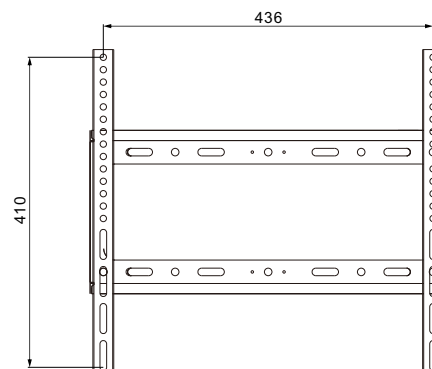

Display Size
26"-60"

Min:**25x60(mm)**
Max:**400x400(mm)**

Distance to Wall
52mm

Parameter

Packing specification: **20PCS/CTN**

Outer box specification: **480mmx355mmx260mm**

N.W.: **21.8kg** / G.W.: **22.74kg**

Distance to Wall
47.5mm

Parameter

Packing specification: **10PCS/CTN**

Outer box specification: **470mmx435mmx185mm**

N.W.: **17kg** / G.W.: **17.64kg**

Tilt Mount
倾斜支架

C45

Max Load Capacity
50KG/110lbs

Display Size
26"-65"

Min:**20x28(mm)**
Max:**400x400(mm)**

Distance to Wall
64mm

Parameter

Packing specification: **10PCS/CTN**

Outer box specification: **500mmx385mmx235mm**

N.W.: **17.43kg** / G.W.: **18.14kg**