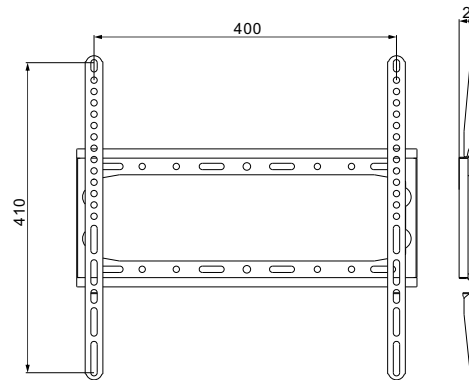

N.W.: **13.8kg** / G.W.: **14.14kg**

Distance to Wall
23mm

Fixed Frame
固定一体架

T50-A

Max Load Capacity
50KG/110lbs

Display Size
26"-60"

Min: **16x25(mm)**
Max: **400x400(mm)**

Distance to Wall
23mm

Parameter

Packing specification: **20PCS/CTN**

Outer box specification: **482mmx242mmx392mm**

N.W.: **18.2kg** / G.W.: **18.75kg**

Fixed Frame
固定一体架

T50-S

Max Load Capacity
35KG/77lbs

Display Size
26"-60"