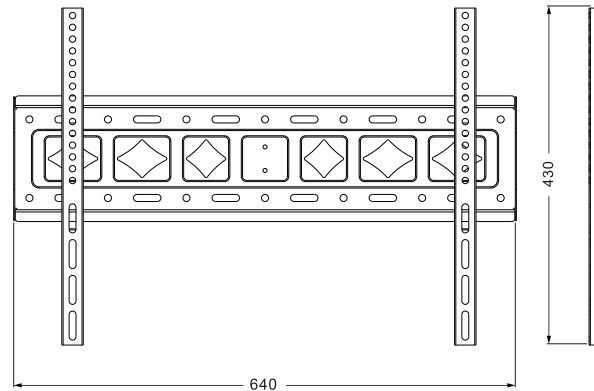

Fixed Frame 固定一体架

T53

Max Load Capacity
50KG/110lbs

Display Size
32"-75"

Min:**27x35(mm)**
Max:**600x400(mm)**

Distance to Wall
24mm

Parameter

Packing specification: **10PCS/CTN**

Outer box specification: **675mmx265mmx185mm**

N.W.: **18.5kg** / G.W.: **18.68kg**