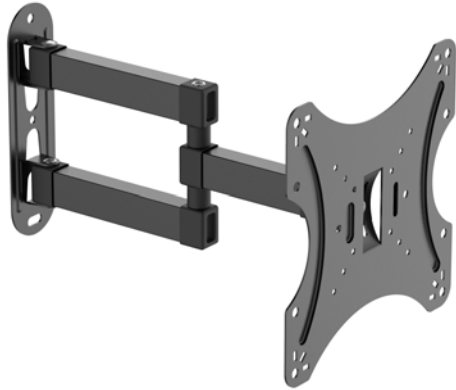

Parameter

Packing specification: 8PCS/CTN

Outer box specification: 480mmx320mmx245mm

N.W.: 20kg / G.W.: 20.45kg

Arm adjustment angle: 180°

Full Motion Mounts 上下左右伸缩架

CP306-S

Parameter