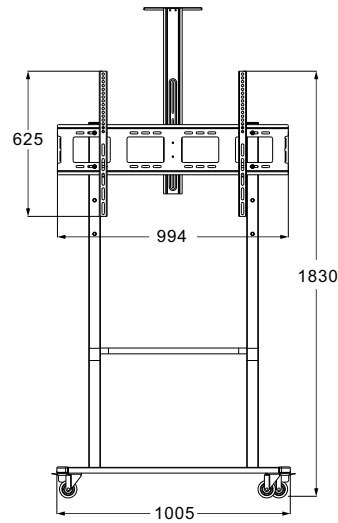

Min: **200x200(mm)**
Max: **900x600(mm)**

Parameter

Packing specification: **1PCS/CTN**

Outer box specification: **1520mmx610mmx60mm**

N.W.: **21kg** / G.W.: **22.5kg**

Trolley Stands

移动推车

Y810

Max Load Capacity
120KG/264lbs

Display Size
50"-120"

Min:**30x60(mm)**
Max:**900x600(mm)**

Parameter

Packing specification: **1PCS/CTN**

Outer box specification: **1490mmx510mmx88mm**

N.W.: **26.8kg** / G.W.: **29.3kg**