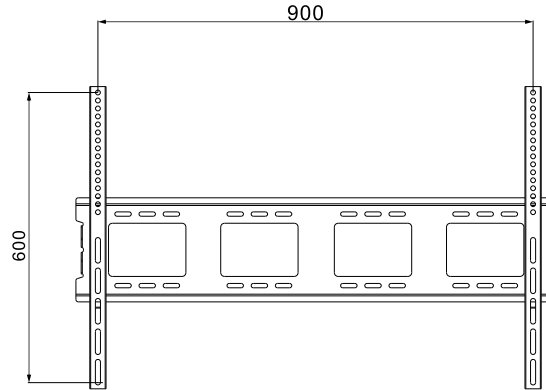

Outer box specification: **805mmx190mmx225mm**

N.W.: **16.3kg** / G.W.: **16.74kg**

Distance to Wall
38mm

Built in Level

Fixed Frame
固定一体架

892

Max Load Capacity
120KG/264lbs

Display Size
50"-120"

Min:**55x34(mm)**
Max:**900x600(mm)**

Distance to Wall
38mm

Parameter

Packing specification: **5PCS/CTN**

Outer box specification: **1020mmx185mmx240mm**

N.W.: **23.3kg** / G.W.: **23.8kg**

Tilt Mount
倾斜支架系列