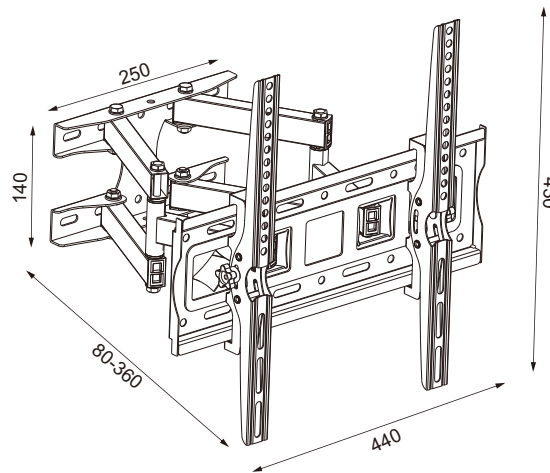

N.W.:13.35kg / G.W.: 13.8kg

Arm adjustment angle:180°,
base adjustment angle:180°

Full Motion Mounts 上下左右伸缩架

CP412A

Parameter

Packing specification: **4PCS/CTN**

Outer box specification: **470mmX310mmX180mm**

N.W.: **16.4kg** / G.W.: **17kg**

Full Motion Mounts 上下左右伸缩架

CP412S

Parameter

Packing specification: **4PCS/CTN**

Outer box specification: **470mmX310mmX180mm**

N.W.: **14kg** / G.W.: **14.5kg**

Arm adjustment angle:180°,
base adjustment angle:180°