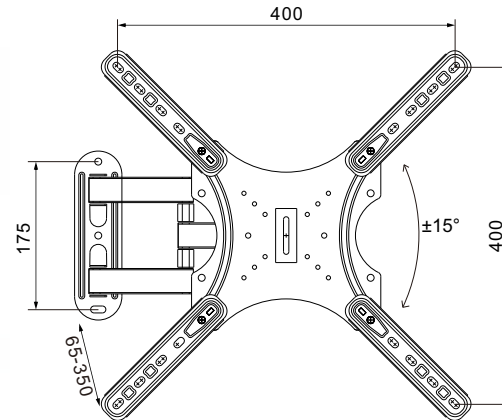

Parameter

Packing specification: 8PCS/CTN

Outer box specification: 480mmx320mmx245mm

N.W.: 20kg / G.W.: 20.45kg

Arm adjustment angle: 180°

Full Motion Mounts 上下左右伸缩架

CP306-S

Parameter

Packing specification: 10PCS/CTN

Outer box specification: 470mmx250mmx250mm

N.W.:10.9kg / G.W.: 11.35kg

Full Motion Mounts 上下左右伸缩架

CP306-S-4

Parameter

Packing specification: 10PCS/CTN

Outer box specification: 470mmx250mmx250mm

N.W.:13.35kg / G.W.: 13.8kg

Arm adjustment angle:180°,
base adjustment angle:180°

Full Motion Mounts 上下左右伸缩架

CP412A

Parameter

Packing specification: **4PCS/CTN**

Outer box specification: **470mmX310mmX180mm**