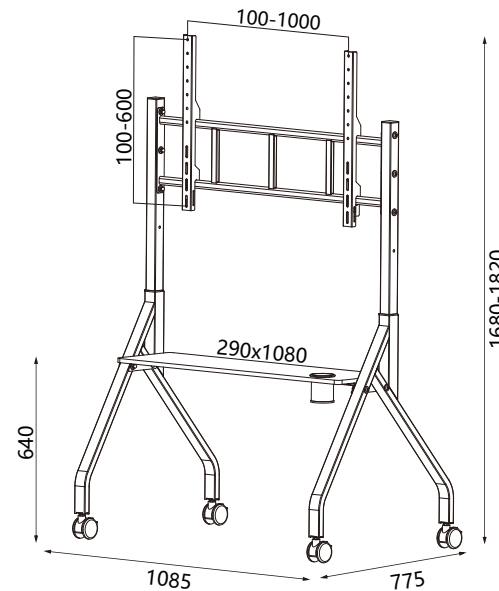

Max Load Capacity
120KG/264lbs

Display Size
50"-120"

Min:**30x60(mm)**
Max:**900x600(mm)**

Parameter

Packing specification: **1PCS/CTN**

Outer box specification: **1490mmx510mmx88mm**

N.W.: **26.8kg** / G.W.: **29.3kg**

单位: mm

Max Load Capacity
40KG/77lbs

Display Size
32"-65"

Min: **100x100(mm)**
Max: **600x400(mm)**

Parameter

Packing specification: **1PCS/CTN**

Outer box specification: **875mmx565mmx108mm**

N.W.: **14.9kg** / G.W.: **16.7kg**

Trolley Stands

移动推车

YW04

Max Load Capacity
35KG/77lbs

Display Size
32"-65"

Min: **100x100(mm)**
Max: **600x400(mm)**

Parameter

Packing specification: **1PCS/CTN**

Outer box specification: **715mmx450mmx87mm**

N.W.: **9.65kg** / G.W.: **10.4kg**

Trolley Stands

人型推车

YR10

Max Load Capacity
120KG/264lbs

Display Size
42"-86"

Min: **100x100(mm)**
Max: **1000x600(mm)**