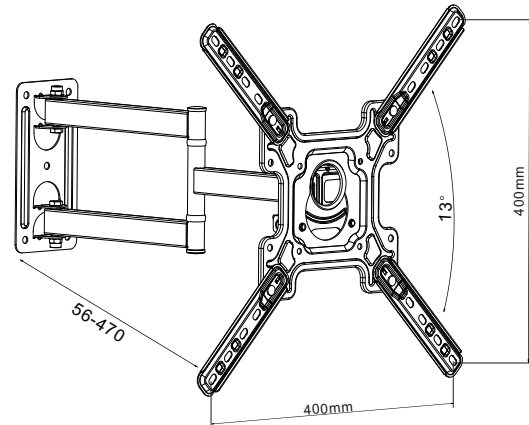

Min: **50x50(mm)**
Max: **200x200(mm)**

Distance to Wall
60mm-430mm

Parameter

Packing specification: **10PCS/CTN**

Outer box specification: **480mmx245mmx315mm**

N.W.: **15.14kg** / G.W.: **15.74kg**

Arm adjustment angle: 180°

Full Motion Mounts 上下左右伸缩架

CP303

Parameter

Packing specification: 8PCS/CTN

Outer box specification: 515mmx245mmx268mm

N.W.: 17.6kg / G.W.: 18.1kg

Full Motion Mounts 上下左右伸缩架

CP305S

Parameter

Packing specification: 8PCS/CTN

Outer box specification: 480mmx320mmx245mm

N.W.: 20kg / G.W.: 20.45kg

Arm adjustment angle: 180°

Full Motion Mounts 上下左右伸缩架

CP306-S

Parameter