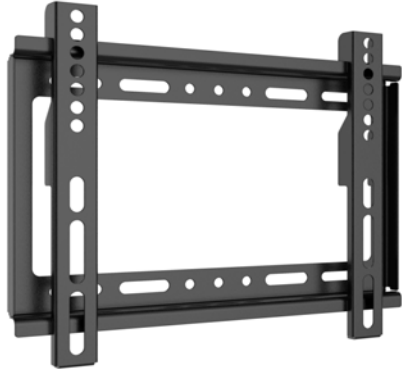

Distance to Wall
23mm

Fixed Frame
固定一体架

B27-N

Max Load Capacity
18KG/40lbs

Display Size
14"-43"

Min:**63x25(mm)**
Max:**250x200(mm)**

Distance to Wall
23mm

Parameter

Packing specification: **30PCS/CTN**

Outer box specification: **370mmx315mmx405mm**

N.W.: **12.6kg** / G.W.: **13.24kg**