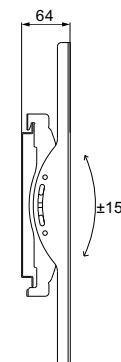

Display Size
26"-60"

Min:**25x60(mm)**
Max:**400x400(mm)**

Distance to Wall
52mm

Parameter

Packing specification: **20PCS/CTN**

Outer box specification: **480mmx355mmx260mm**

N.W.: **21.8kg** / G.W.: **22.74kg**

Distance to Wall
47.5mm

Display Tilt Angle
-15°~15°

Built in Level

Tilt Mount
倾斜支架

C43

Max Load Capacity
60KG/132lbs

Display Size
26"-65"

Min:**30x80(mm)**
Max:**400x400(mm)**

Distance to Wall
47.5mm

Parameter

Packing specification: **10PCS/CTN**

Outer box specification: **470mmx435mmx185mm**

N.W.: **17kg** / G.W.: **17.64kg**

Tilt Mount
倾斜支架

C45

Max Load Capacity
50KG/110lbs

Display Size
26"-65"

Min:**20x28(mm)**
Max:**400x400(mm)**

Distance to Wall
64mm

Parameter

Packing specification: **10PCS/CTN**

Outer box specification: **500mmx385mmx235mm**

N.W.: **17.43kg** / G.W.: **18.14kg**