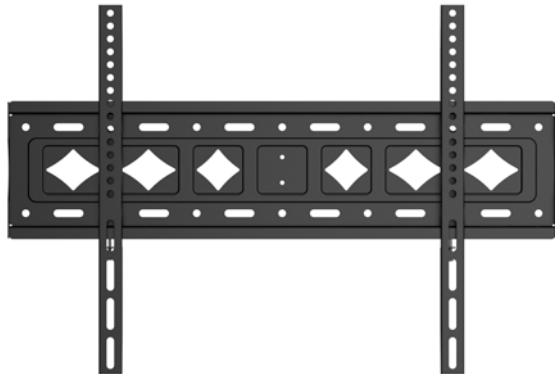

Fixed Frame 固定一体架

T53

Max Load Capacity
50KG/110lbs

Display Size
32"-75"

Min:**27x35(mm)**
Max:**600x400(mm)**

Distance to Wall
24mm

Parameter

Packing specification: **10PCS/CTN**

Outer box specification: **675mmx265mmx185mm**

N.W.: **18.5kg** / G.W.: **18.68kg**