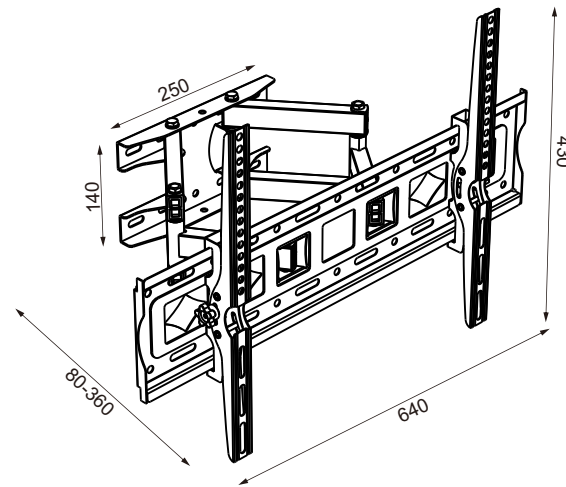

Full Motion Mounts 上下左右伸缩架

CPS12S

- Max Load Capacity
  30KG/66lbs
- Display Size
  42"-75"
- Min:**30x50(mm)**
  Max:**600x400(mm)**
- Distance to Wall
  80mm-360mm

Parameter

Packing specification: **4PCS/CTN**

Outer box specification: **670mmx310mmx180mm**

N.W.: **16 kg** / G.W.: **16.5kg**