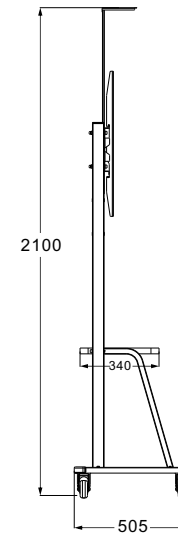

Min: **200x200(mm)**
Max: **900x600(mm)**

Parameter

Packing specification: **1PCS/CTN**

Outer box specification: **1520mmx610mmx60mm**

N.W.: **21kg** / G.W.: **22.5kg**

Trolley Stands

移动推车

Y810

Max Load Capacity
120KG/264lbs

Display Size
50"-120"

Min:**30x60(mm)**
Max:**900x600(mm)**

Parameter

Packing specification: **1PCS/CTN**

Outer box specification: **1490mmx510mmx88mm**

N.W.: **26.8kg** / G.W.: **29.3kg**