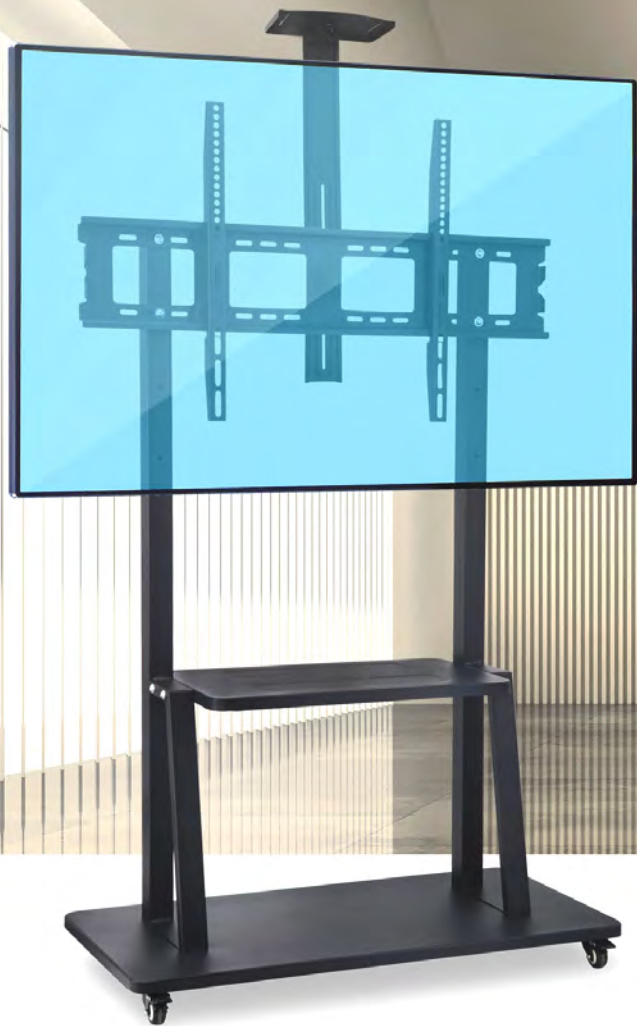

Y series
Trolley Stands
移动推车 系列