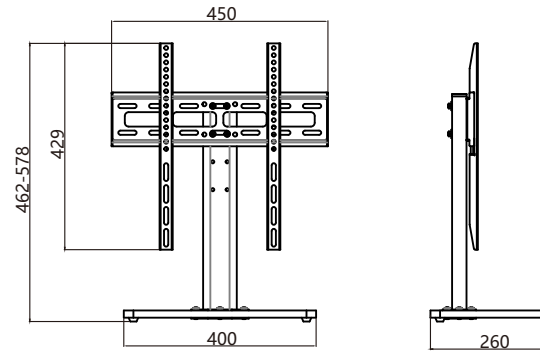

Parameter

Packing specification: **1PCS/CTN**

Outer box specification: **1122mmx810mmx170mm**

N.W.: **18.3kg** / G.W.: **22kg**

TV Desktop Shelf 电视桌面架

DW02

产品名称:电视桌面架

Product Name: TV Desktop Stand