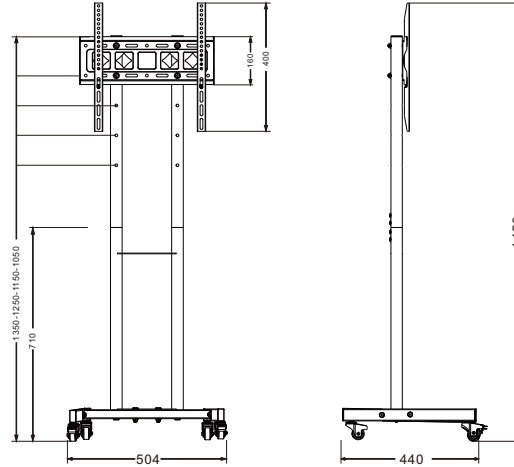

Display Size
14"-42"

Min: **75x75(mm)**
Max: **200x200(mm)**

Height adjustment
630mm-920mm

Parameter

Packing specification: **5PCS/CTN**

Outer box specification: **470mmx300mmx248mm**

N.W.: **10.1kg** / G.W.: **10.5kg**

Outer box specification: **460mmx405mmx180mm**

N.W.: **15.48kg** / G.W.: **15.98kg**

Ceiling Mount 多功能吊架

DN06

Max Load Capacity
30KG/66lbs

Display Size
32"-65"

Min: **75x750(mm)**
Max: **600x400(mm)**

Height adjustment
745mm-920mm

Parameter

Packing specification: **5PCS/CTN**

Outer box specification: **675mmx295mmx245mm**

N.W.: **17kg** / G.W.: **17.6kg**

Y series
Trolley Stands
移动推车 系列

Trolley Stands

移动推车

Y609S