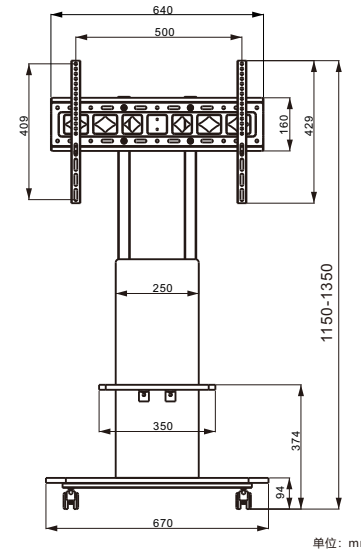

Trolley Stands

移动推车

YW01

单位: mm

Max Load Capacity
35KG/77lbs

Display Size
32"-65"

Min: **100x100(mm)**
Max: **600x400(mm)**

Parameter

Packing specification: **1PCS/CTN**

Outer box specification: **875mmx565mmx108mm**

N.W.: **17kg** / G.W.: **18kg**