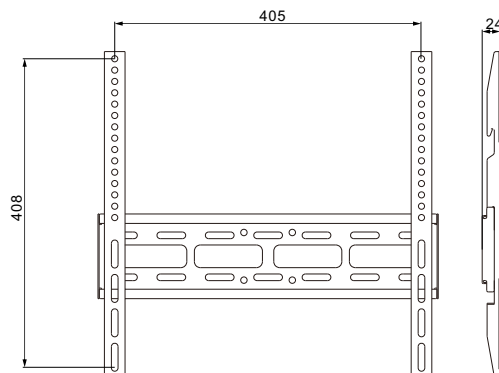

Parameter

Packing specification: **20PCS/CTN**

Outer box specification: **482mmx242mmx392mm**

N.W.: **18.2kg** / G.W.: **18.75kg**

Fixed Frame
固定一体架

T50-S

Max Load Capacity
35KG/77lbs

Display Size
26"-60"

Min: **16x25(mm)**
Max: **400x400(mm)**

Distance to Wall
23mm

Parameter

Packing specification: **20PCS/CTN**

Outer box specification: **482mmx242mmx392mm**

N.W.: **16.4kg** / G.W.: **16.8kg**

Distance to Wall
24mm

Fixed Frame 固定一体架

T52-A

Max Load Capacity
50KG/110lbs

Display Size
26"-65"

Min:**34x28(mm)**
Max:**400x400(mm)**

Distance to Wall
24mm

Parameter

Packing specification: **20PCS/CTN**

Outer box specification: **480mmx275mmx260mm**

N.W.: **22.5kg** / G.W.: **23kg**

Fixed Frame 固定一体架

B42-4

Max Load Capacity
50KG/110lbs

Display Size
26"-65"

Min:**50x50(mm)**
Max:**400x400(mm)**

Distance to Wall
23mm