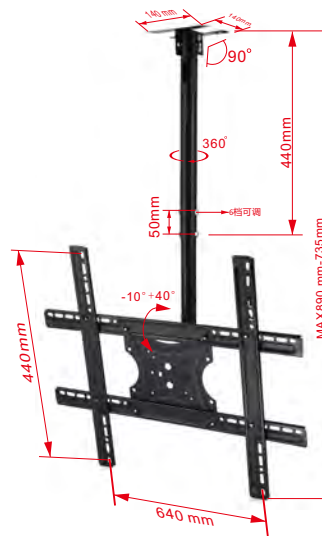

Display Size
14"-42"

Min: **75x75(mm)**
Max: **200x200(mm)**

Height adjustment
630mm-920mm

Parameter

Packing specification: **5PCS/CTN**

Outer box specification: **470mmx300mmx248mm**

N.W.: **10.1kg** / G.W.: **10.5kg**

Ceiling Mount
多功能吊架

DN04

Max Load Capacity
30KG/66lbs

Display Size
26"-55"

Min: **75x75(mm)**
Max: **400x400(mm)**

Height adjustment
760mm-1026mm

Parameter

Packing specification: **6PCS/CTN**

Outer box specification: **460mmx405mmx180mm**

N.W.: **15.48kg** / G.W.: **15.98kg**

Ceiling Mount 多功能吊架

DN06

Max Load Capacity
30KG/66lbs

Display Size
32"-65"

Min: **75x750(mm)**
Max: **600x400(mm)**

Height adjustment
745mm-920mm