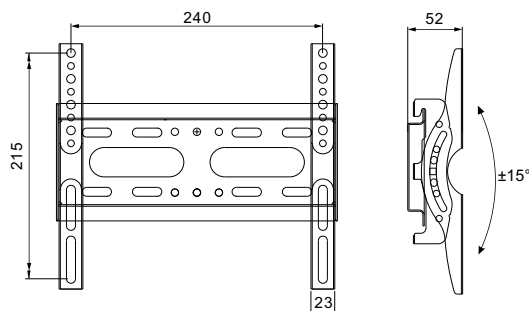

Min:**55x34(mm)**
Max:**900x600(mm)**

Distance to Wall
38mm

Parameter

Packing specification: **5PCS/CTN**

Outer box specification: **1020mmx185mmx240mm**

N.W.: **23.3kg** / G.W.: **23.8kg**

Tilt Mount
倾斜支架系列

Distance to Wall
52mm

Display Tilt Angle
-15°~15°

Built in Level

Tilt Mount
倾斜支架

C30

Max Load Capacity
25KG/55lbs

Display Size
14"-43"

Min:**45x25(mm)**
Max:**200x200(mm)**

Distance to Wall
52mm

Parameter

Packing specification: **20PCS/CTN**

Outer box specification: **490mmx300mmx255mm**

N.W.: **15.4kg** / G.W.: **16kg**

Tilt Mount
倾斜支架

C40

Max Load Capacity
30KG/66lbs