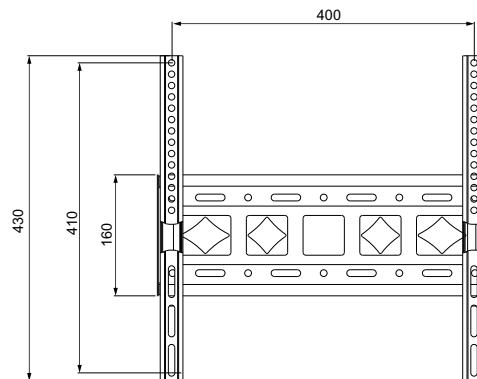

Display Size
26"-60"

Min:**25x60(mm)**
Max:**400x400(mm)**

Distance to Wall
52mm

Parameter

Packing specification: **20PCS/CTN**

Outer box specification: **480mmx355mmx260mm**

N.W.: **21.8kg** / G.W.: **22.74kg**

Distance to Wall
47.5mm

Display Tilt Angle
-15°~15°

Built in Level

Tilt Mount
倾斜支架

C43

Max Load Capacity
60KG/132lbs

Display Size
26"-65"

Min:**30x80(mm)**
Max:**400x400(mm)**