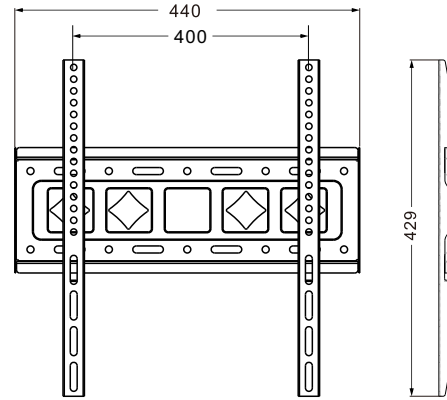

Outer box specification: **480mmx275mmx260mm**

N.W.: **22.5kg** / G.W.: **23kg**

Fixed Frame 固定一体架

B42-4

Max Load Capacity
50KG/110lbs

Display Size
26"-65"

Min:**50x50(mm)**
Max:**400x400(mm)**

Distance to Wall
23mm

Parameter

Packing specification: **15PCS/CTN**

Outer box specification: **495mmx385mmx235mm**

N.W.: **19.2kg** / G.W.: **19.56kg**

Distance to Wall
23mm

Fixed Frame 固定一体架

T43

Max Load Capacity
50KG/110lbs

Display Size
26"-65"

Min:**27x35(mm)**
Max:**400x400(mm)**

Distance to Wall
23mm

Parameter

Packing specification: **15PCS/CTN**

Outer box specification: **475mmx375mmx185mm**

N.W.: **21.12kg** / G.W.: **21.62kg**