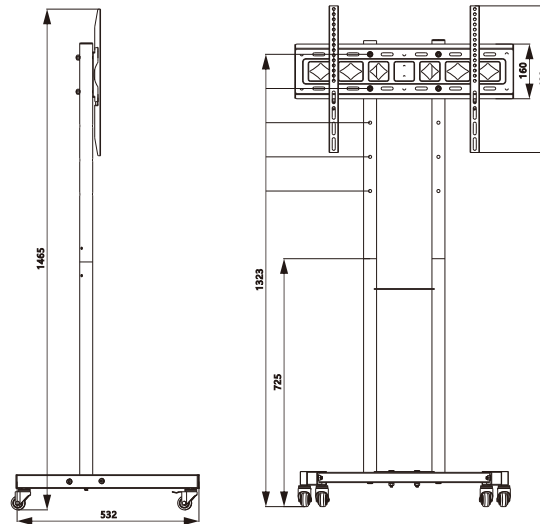

Trolley Stand:

移动推车

Y609A

Max Load Capacity
40KG/88lbs

Display Size
32"-65"

Min:100x100(mm)
Max:600x400(mm)

Parameter

Packing specification: 1PCS/CTN

Outer box specification: 650mmx256mmx95mm

N.W.: 8.33kg / G.W.: 8.7kg