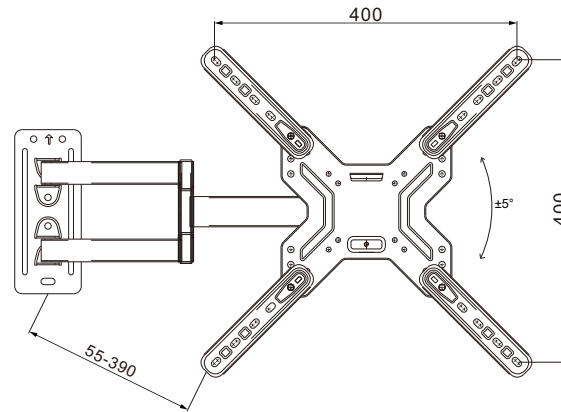

Arm adjustment angle: 180°

Full Motion Mounts 上下左右伸缩架

CP303

Parameter

Packing specification: 8PCS/CTN

Outer box specification: 515mmx245mmx268mm

N.W.: 17.6kg / G.W.: 18.1kg