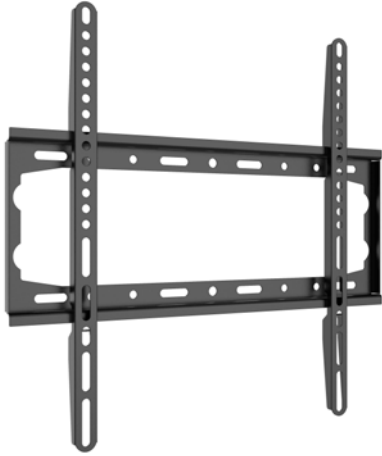

N.W.: **13.8kg** / G.W.: **14.14kg**

Distance to Wall
23mm

Fixed Frame
固定一体架

T50-A

Max Load Capacity
50KG/110lbs

Display Size
26"-60"

Min: **16x25(mm)**
Max: **400x400(mm)**

Distance to Wall
23mm