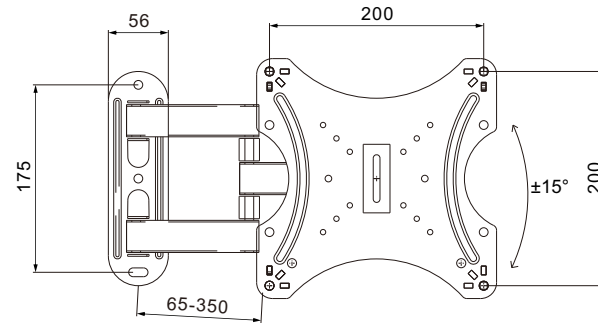

Min: **50x50(mm)**
Max: **200x200(mm)**

Distance to Wall
60mm-430mm

Parameter

Packing specification: **10PCS/CTN**

Outer box specification: **480mmx245mmx315mm**

N.W.: **15.14kg** / G.W.: **15.74kg**

Arm adjustment angle: 180°

Parameter

Packing specification: 8PCS/CTN

Outer box specification: 480mmx320mmx245mm

N.W.: 20kg / G.W.: 20.45kg

Arm adjustment angle: 180°

Full Motion Mounts 上下左右伸缩架

CP306-S

Parameter

Packing specification: 10PCS/CTN

Outer box specification: 470mmx250mmx250mm

N.W.:10.9kg / G.W.: 11.35kg

Full Motion Mounts 上下左右伸缩架

CP306-S-4

Parameter

Packing specification: 10PCS/CTN

Outer box specification: 470mmx250mmx250mm

N.W.:13.35kg / G.W.: 13.8kg

Arm adjustment angle:180°,
base adjustment angle:180°

Full Motion Mounts 上下左右伸缩架

CP412A

Parameter

Packing specification: **4PCS/CTN**

Outer box specification: **470mmX310mmX180mm**