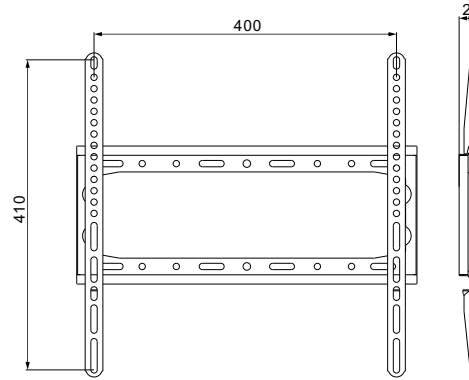

Min:**63x25(mm)**
Max:**250x200(mm)**

Distance to Wall
23mm

Parameter

Packing specification: **30PCS/CTN**

Outer box specification: **370mmx315mmx405mm**

N.W.: **12.6kg** / G.W.: **13.24kg**

Fixed Frame
固定一体架

B27-S

Max Load Capacity
20KG/44lbs

Display Size
14"-43"

Min:**63x25(mm)**
Max:**250x200(mm)**

Distance to Wall
23mm

Parameter

Packing specification: **30PCS/CTN**

Outer box specification: **370mmx315mmx405mm**

N.W.: **13.8kg** / G.W.: **14.14kg**

Distance to Wall
23mm

Fixed Frame
固定一体架

T50-A

Max Load Capacity
50KG/110lbs

Display Size
26"-60"

Min: **16x25(mm)**
Max: **400x400(mm)**

Distance to Wall
23mm

Parameter

Packing specification: **20PCS/CTN**

Outer box specification: **482mmx242mmx392mm**

N.W.: **18.2kg** / G.W.: **18.75kg**

Fixed Frame
固定一体架

T50-S

Max Load Capacity
35KG/77lbs

Display Size
26"-60"