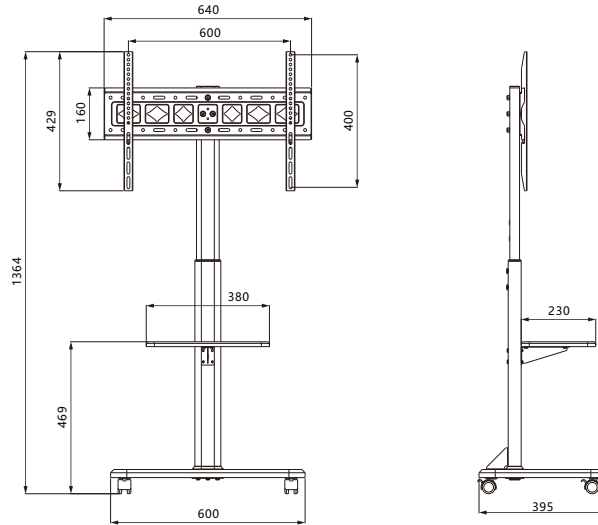

Trolley Stands

移动推车

YW04

Max Load Capacity
35KG/77lbs

Display Size
32"-65"

Min: **100x100(mm)**
Max: **600x400(mm)**

Parameter

Packing specification: **1PCS/CTN**

Outer box specification: **715mmx450mmx87mm**

N.W.: **9.65kg** / G.W.: **10.4kg**