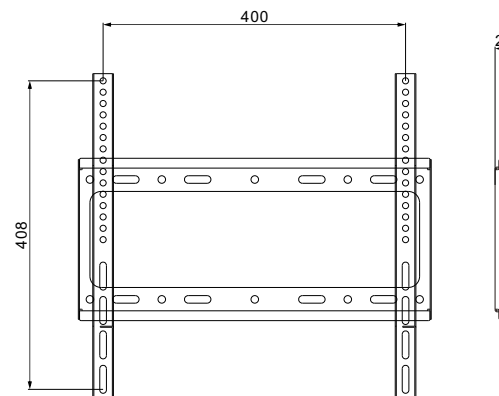

Fixed Frame 固定一体架

T52-A

Max Load Capacity
50KG/110lbs

Display Size
26"-65"

Min:**34x28(mm)**
Max:**400x400(mm)**

Distance to Wall
24mm

Parameter

Packing specification: **20PCS/CTN**

Outer box specification: **480mmx275mmx260mm**

N.W.: **22.5kg** / G.W.: **23kg**

Fixed Frame 固定一体架

B42-4

Max Load Capacity
50KG/110lbs

Display Size
26"-65"

Min:**50x50(mm)**
Max:**400x400(mm)**

Distance to Wall
23mm