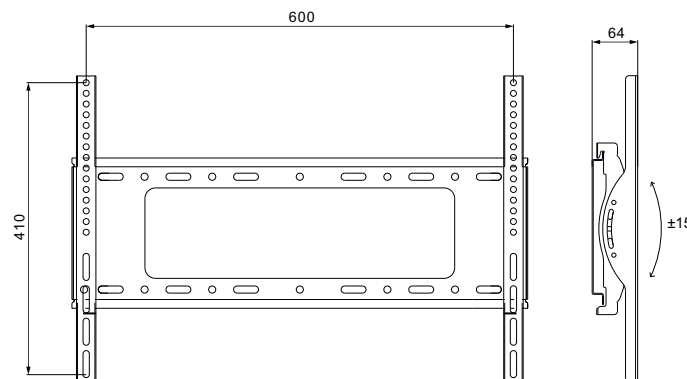

Tilt Mount
倾斜支架

C55

Max Load Capacity
60KG/120lbs

Display Size
32"-75"

Min:**48x20(mm)**
Max:**600x400(mm)**

Distance to Wall
64mm

Parameter

Packing specification: **8PCS/CTN**

Outer box specification: **675mmx310mmx235mm**

N.W.: **17.45kg** / G.W.: **18.16kg**