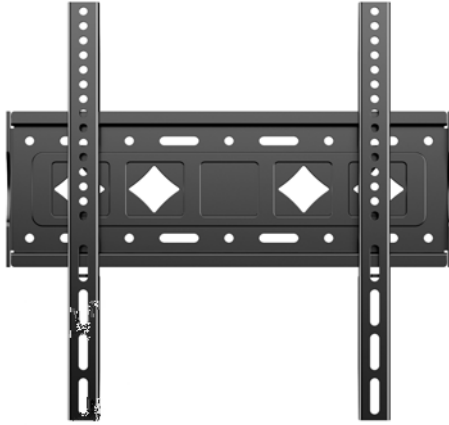

Distance to Wall
23mm

Fixed Frame 固定一体架

T43

Max Load Capacity
50KG/110lbs

Display Size
26"-65"

Min:**27x35(mm)**
Max:**400x400(mm)**

Distance to Wall
23mm

Parameter

Packing specification: **15PCS/CTN**

Outer box specification: **475mmx375mmx185mm**

N.W.: **21.12kg** / G.W.: **21.62kg**