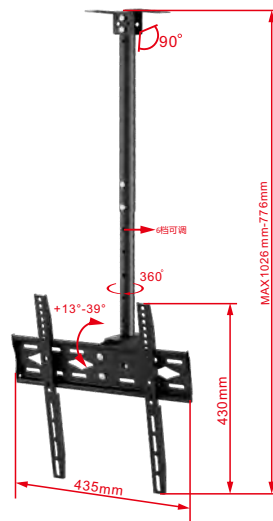

Parameter

Packing specification: 1 PCS/CTN

Outer box specification: 705mmx270mmx75mm

N.W.: 8.5kg / G.W.: 9.25kg

Display Tilt Angle
-15°~15°

Arm Swivel Range
-90°~90°

Arm adjustment angle:180°,
base adjustment angle:180°

Display Size
14"-42"

Min: **75x75(mm)**
Max: **200x200(mm)**

Height adjustment
630mm-920mm

Parameter

Packing specification: **5PCS/CTN**

Outer box specification: **470mmx300mmx248mm**

N.W.: **10.1kg** / G.W.: **10.5kg**

Ceiling Mount
多功能吊架

DN04

Max Load Capacity
30KG/66lbs

Display Size
26"-55"

Min: **75x75(mm)**
Max: **400x400(mm)**

Height adjustment
760mm-1026mm

Parameter

Packing specification: **6PCS/CTN**