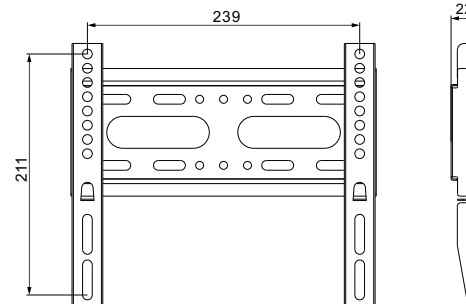

Max Load Capacity
15KG/33lbs

Display Size
14"-32"

Min: **75x75(mm)**
Max: **100x100(mm)**

Distance to Wall
15mm

Parameter

Packing specification: **100PCS/CTN**

Outer box specification: **530mmx325mmx135mm**

N.W.: **15.9kg** / G.W.: **16.04kg**

Fixed Frame 固定一体架

T20

Max Load Capacity
25KG/55lbs

Display Size
14"-43"

Min: **57x27(mm)**
Max: **200x200(mm)**

Distance to Wall
22mm

Parameter