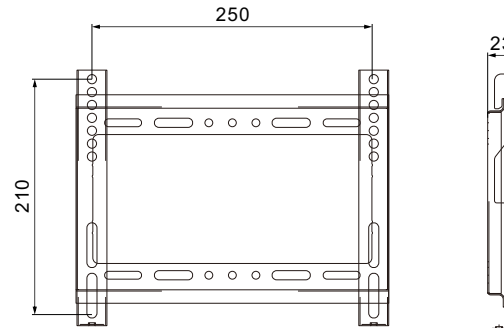

Max Load Capacity
15KG/33lbs

Display Size
14"-32"

Min: **75x75(mm)**
Max: **100x100(mm)**

Distance to Wall
15mm

Parameter

Packing specification: **100PCS/CTN**

Outer box specification: **530mmx325mmx135mm**

Packing specification: **40PCS/CTN**

Outer box specification: **570mmx300mmx260mm**

N.W.: **21.35kg** / G.W.: **21.98kg**

Distance to Wall
23mm

Fixed Frame
固定一体架

B27-N

Max Load Capacity
18KG/40lbs

Display Size
14"-43"

Min:**63x25(mm)**
Max:**250x200(mm)**

Distance to Wall
23mm

Parameter

Packing specification: **30PCS/CTN**

Outer box specification: **370mmx315mmx405mm**

N.W.: **12.6kg** / G.W.: **13.24kg**

Fixed Frame
固定一体架

B27-S

Max Load Capacity
20KG/44lbs

Display Size
14"-43"

Min:**63x25(mm)**
Max:**250x200(mm)**

Distance to Wall
23mm

Parameter

Packing specification: **30PCS/CTN**

Outer box specification: **370mmx315mmx405mm**