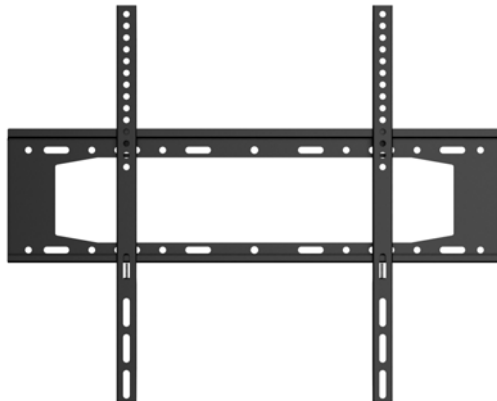

Fixed Frame 固定一体架

T70-5

Max Load Capacity
65KG/143lbs

Display Size
40"-80"

Min:**26x120(mm)**
Max:**600x500(mm)**

Distance to Wall
25mm

Parameter

Packing specification: **10PCS/CTN**

Outer box specification: **690mmx290mmx208mm**

N.W.: **17.6kg** / G.W.: **18.38kg**