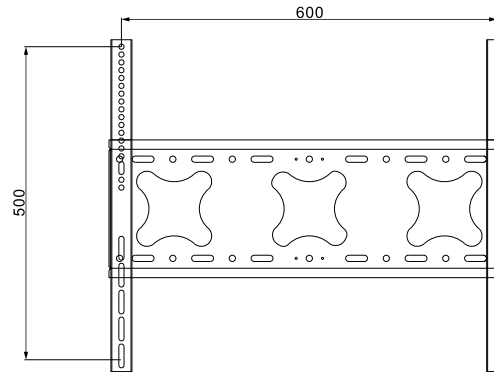

Outer box specification: **675mmx265mmx185mm**

N.W.: **18.5kg** / G.W.: **18.68kg**

Distance to Wall
24mm

Built in Level

Fixed Frame 固定一体架

B64

Max Load Capacity
50KG/110lbs

Display Size
32"-70"

Min:**27x35(mm)**
Max:**600x400(mm)**

Distance to Wall
24mm

Parameter

Packing specification: **10PCS/CTN**

Outer box specification: **670mmx260mmx235mm**

N.W.: **17.2kg** / G.W.: **17.7kg**

Fixed Frame 固定一体架

N.W.: **17.6kg** / G.W.: **18.38kg**

Distance to Wall
30mm

Built in Level

Fixed Frame
固定一体架

B75

30

Max Load Capacity
75KG/165lbs

Display Size
42"-85"

Min: **85(mm)x35(mm)**
Max: **600(mm)x500(mm)**

Distance to Wall
30mm

Parameter

Packing specification: **8PCS/CTN**

Outer box specification: **670mmx295mmx238mm**

N.W.: **19.68kg** / G.W.: **20.26kg**

Fixed Frame
固定一体架