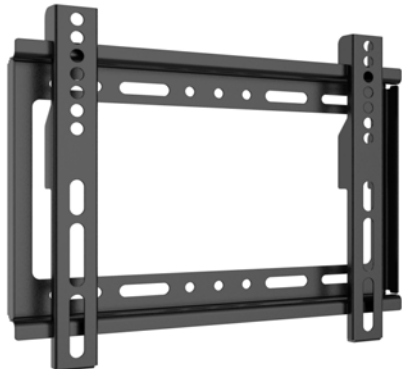

Fixed Frame
固定一体架

B27-S

Max Load Capacity
20KG/44lbs

Display Size
14"-43"

Min:**63x25(mm)**
Max:**250x200(mm)**

Distance to Wall
23mm

Parameter

Packing specification: **30PCS/CTN**

Outer box specification: **370mmx315mmx405mm**

N.W.: **13.8kg** / G.W.: **14.14kg**