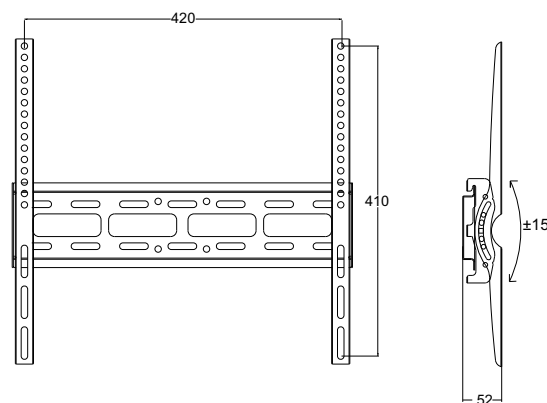

Distance to Wall
52mm

Parameter

Packing specification: **20PCS/CTN**

Outer box specification: **490mmx300mmx255mm**

N.W.: **15.4kg** / G.W.: **16kg**

Tilt Mount
倾斜支架

C40

Max Load Capacity
30KG/66lbs