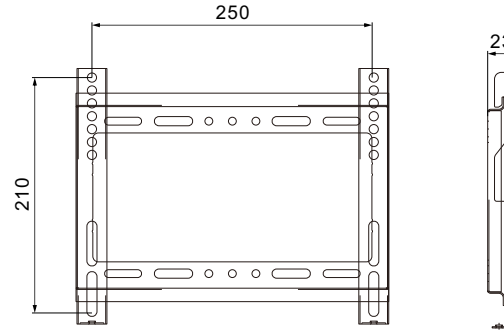

Max Load Capacity
15KG/33lbs

Display Size
14"-32"

Min: **75x75(mm)**
Max: **100x100(mm)**

Distance to Wall
15mm

Parameter

Packing specification: **100PCS/CTN**

Outer box specification: **530mmx325mmx135mm**

Packing specification: **40PCS/CTN**

Outer box specification: **570mmx300mmx260mm**

N.W.: **21.35kg** / G.W.: **21.98kg**

Distance to Wall
23mm

Fixed Frame
固定一体架

B27-N

Max Load Capacity
18KG/40lbs

Display Size
14"-43"

Min:**63x25(mm)**
Max:**250x200(mm)**

Distance to Wall
23mm

Parameter

Packing specification: **30PCS/CTN**

Outer box specification: **370mmx315mmx405mm**

N.W.: **12.6kg** / G.W.: **13.24kg**

Fixed Frame
固定一体架

B27-S

Max Load Capacity
20KG/44lbs

Display Size
14"-43"

Min:**63x25(mm)**
Max:**250x200(mm)**

Distance to Wall
23mm

Parameter

Packing specification: **30PCS/CTN**

Outer box specification: **370mmx315mmx405mm**