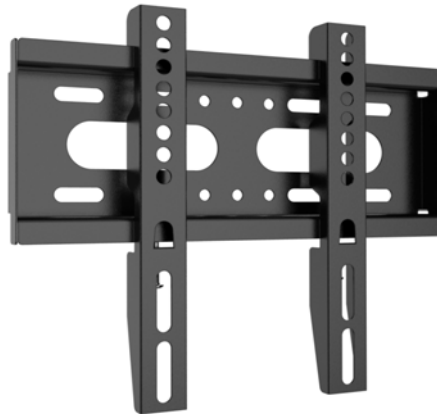

Fixed Frame 固定一体架

T20

Max Load Capacity
25KG/55lbs

Display Size
14"-43"

Min: **57x27(mm)**
Max: **200x200(mm)**

Distance to Wall
22mm

Parameter

Packing specification: **40PCS/CTN**

Outer box specification: **570mmx300mmx260mm**

N.W.: **21.35kg** / G.W.: **21.98kg**