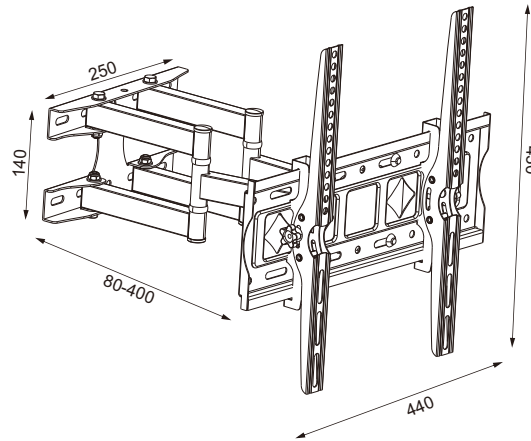

N.W.:13.35kg / G.W.: 13.8kg

Arm adjustment angle:180°,
base adjustment angle:180°

Full Motion Mounts 上下左右伸缩架

CP412A

Parameter

Packing specification: **4PCS/CTN**

Outer box specification: **470mmX310mmX180mm**

N.W.: **16.4kg** / G.W.: **17kg**

Full Motion Mounts 上下左右伸缩架

CP412S

Parameter

Packing specification: **4PCS/CTN**

Outer box specification: **470mmX310mmX180mm**

N.W.: **14kg** / G.W.: **14.5kg**

Arm adjustment angle:180°,
base adjustment angle:180°