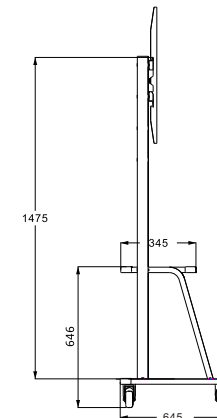

Min: **200x200(mm)**
Max: **900x600(mm)**

Parameter

Packing specification: **1PCS/CTN**

Outer box specification: **1520mmx610mmx60mm**

N.W.: **21kg** / G.W.: **22.5kg**

Trolley Stands

移动推车

Y810

Max Load Capacity
120KG/264lbs

Display Size
50"-120"

Min:**30x60(mm)**
Max:**900x600(mm)**

Parameter

Packing specification: **1PCS/CTN**

Outer box specification: **1490mmx510mmx88mm**

N.W.: **26.8kg** / G.W.: **29.3kg**

Trolley Stands

移动推车

Y900

Max Load Capacity
150KG/330lbs

Display Size
52"-150"

Min:**34x55(mm)**
Max:**1150x600(mm)**

Parameter

Packing specification: **1PCS/CTN**

Outer box specification: **1515mmX620mmX95mm**

N.W.: **38.1kg** / G.W.: **40.5kg**

Trolley Stands

移动推车

YW01

单位: mm

Max Load Capacity
35KG/77lbs

Display Size
32"-65"