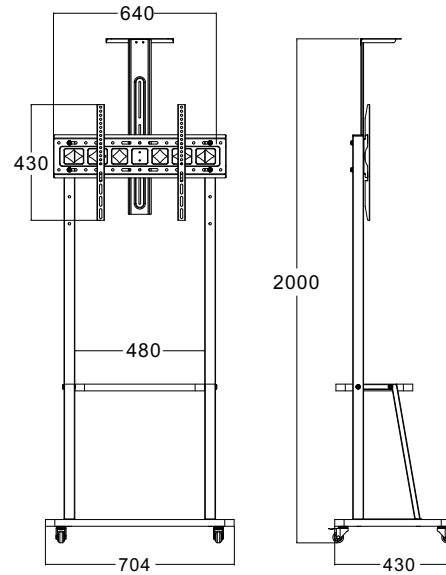

Trolley Stands

移动推车

Y800

Max Load Capacity
50KG/110lbs

Display Size
32"-75"

Min: **100x100(mm)**
Max: **600x400(mm)**

Parameter

Packing specification: **1PCS/CTN**

Outer box specification: **1445mmx530mmx55mm**

N.W.: **11kg** / G.W.: **12.1kg**