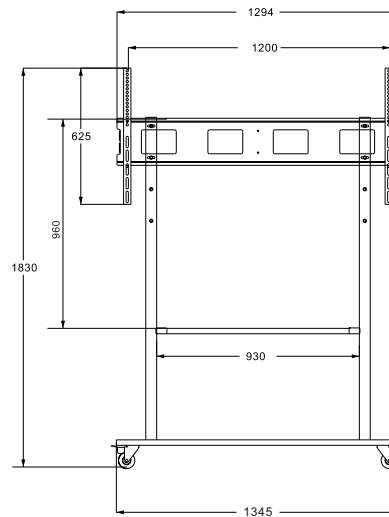

Trolley Stands

移动推车

Y900

Max Load Capacity
150KG/330lbs

Display Size
52"-150"

Min:**34x55(mm)**
Max:**1150x600(mm)**

Parameter

Packing specification: **1PCS/CTN**

Outer box specification: **1515mmX620mmX95mm**

N.W.: **38.1kg** / G.W.: **40.5kg**