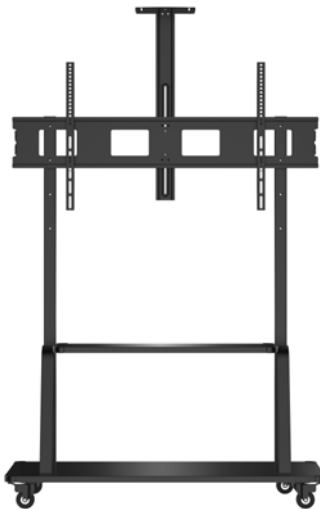

Trolley Stands

移动推车

Y900

Max Load Capacity
150KG/330lbs

Display Size
52"-150"

Min:**34x55(mm)**
Max:**1150x600(mm)**

Parameter

Packing specification: **1PCS/CTN**

Outer box specification: **1515mmX620mmX95mm**

N.W.: **38.1kg** / G.W.: **40.5kg**