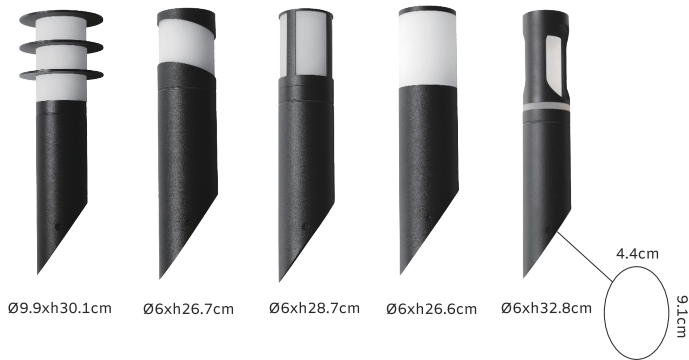

Material: aluminium