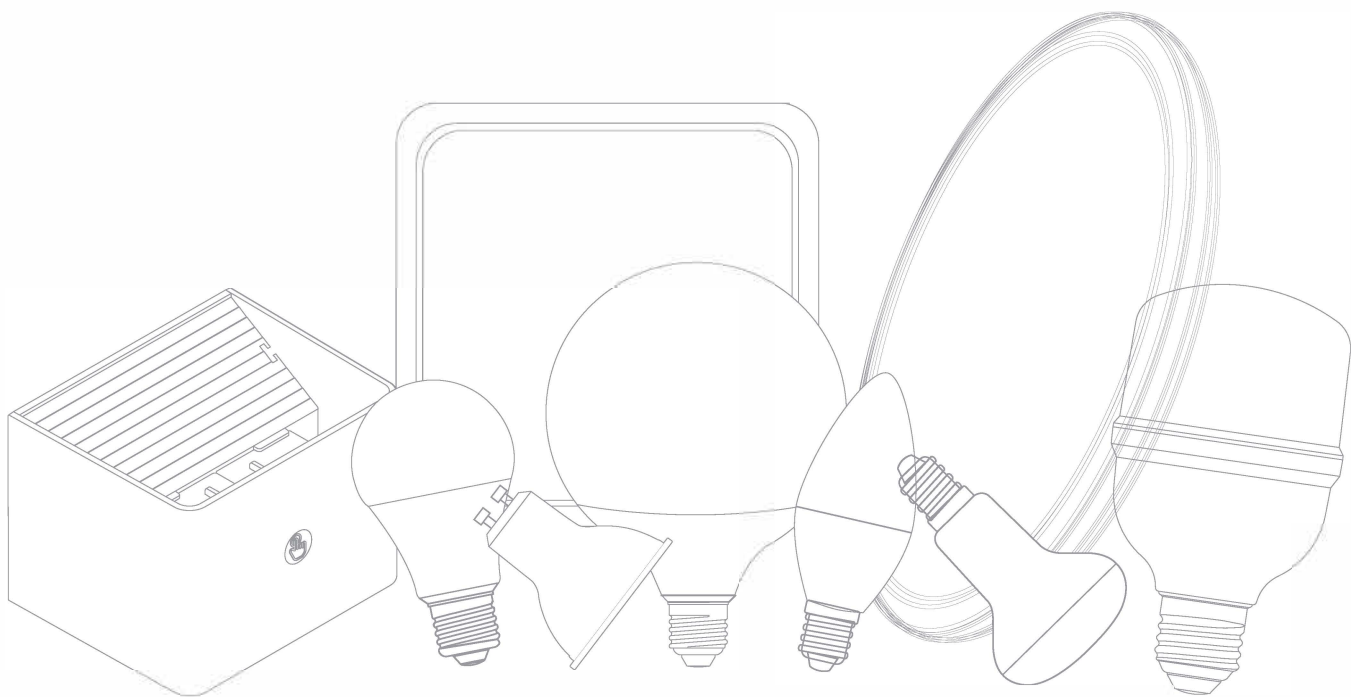

CATALOGUE

2025-2026