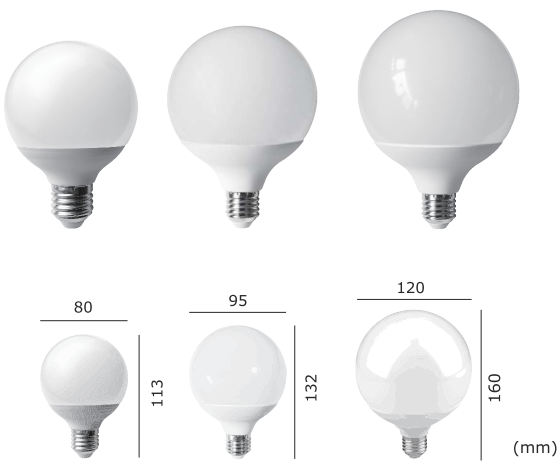

15 000H
X12500
CRI>80   **220-240V**
50-60Hz

	MODEL	WATT	BASE	LUMEN	Voltage	ENERG
①	G80	9W	E27	930	220-240V	F
②	G95	12W	E27	1200	220-240V	F
③	G120	15W	E27	1500	220-240V	F