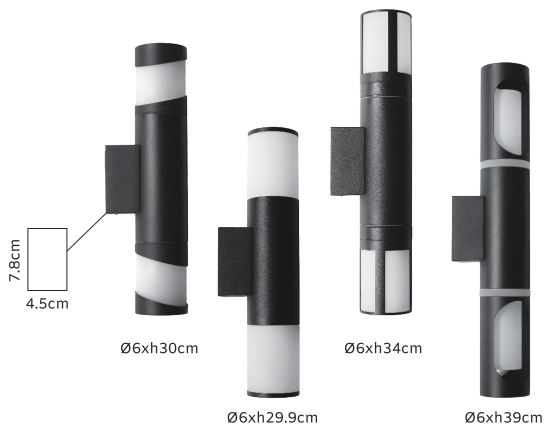

Material: aluminium