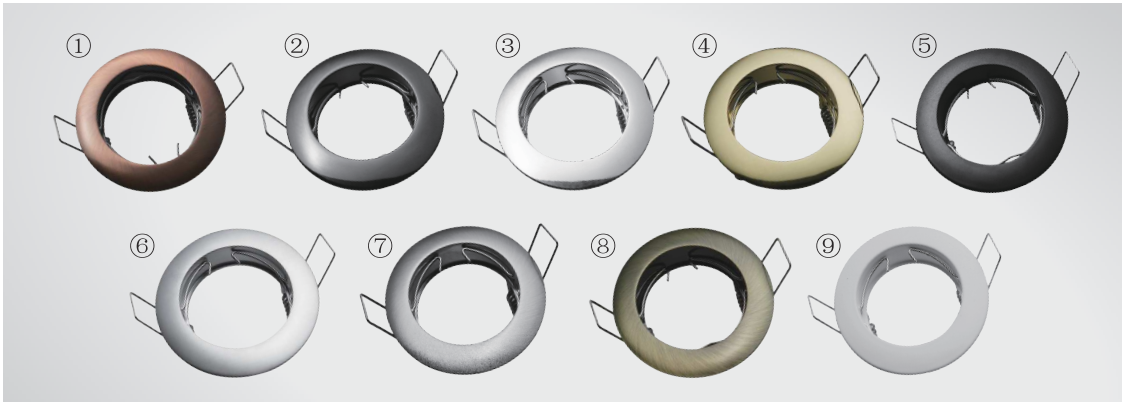

LED Fixture(aluminium)

Paired with GU10 MAX 50W

Small size: $\phi 77 \times 25 \text{mm}$

Big size: $\phi 83 \times 35 \text{mm}$

 IP20

 cut size

$\phi 60 \text{mm}$

$\phi 73 \text{mm}$