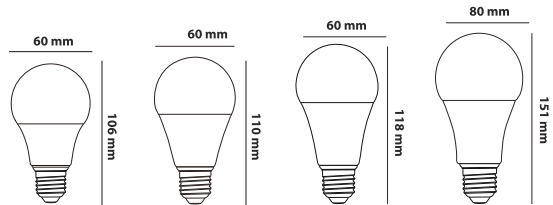

15 000H
x12500
CRI:80   **220-240V**
50-60HZ