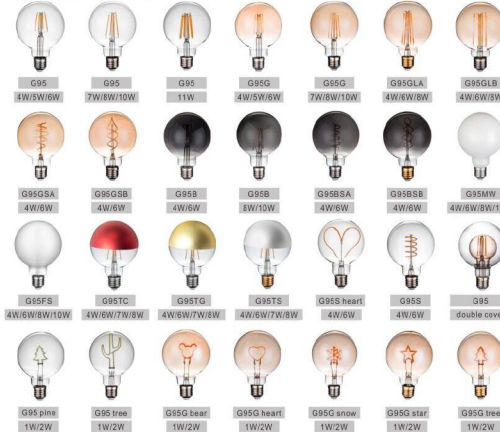

/ C35 candle bulbs (E12 E14 E17 E26 E27 B22)

/ C35T candle bulbs with tail (E12 E14 E17 E26 E27 B22)

/ G45 G45 Global bulbs (E12 E14 E17 E26 E27 B22)

/ A60 bulbs

/ ST38 ST64 bulbs

/ G80 global bulbs

/ G95 global bulbs

/ G125 global bulbs

Tube bulbs

3D bulb series(2W)

Special cover bulbs