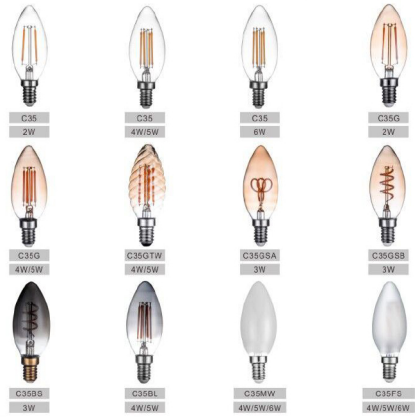

/ C35 candle bulbs (E12 E14 E17 E26 E27 B22)

/ C35T candle bulbs with tail (E12 E14 E17 E26 E27 B22)

/ G45 G45 Global bulbs (E12 E14 E17 E26 E27 B22)

/ A60 bulbs

/ ST38 ST64 bulbs

/ G80 global bulbs

/ G95 global bulbs

/ G125 global bulbs

Tube bulbs

3D bulb series(2W)

Special cover bulbs