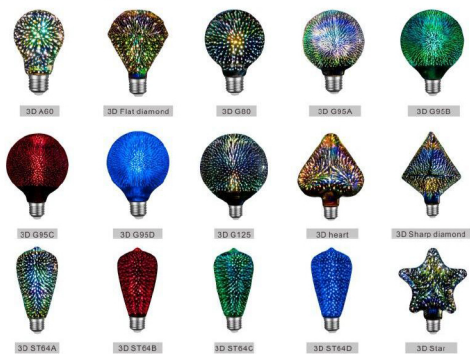

/ C35 candle bulbs (E12 E14 E17 E26 E27 B22)

/ C35T candle bulbs with tail (E12 E14 E17 E26 E27 B22)

/ G45 G45 Global bulbs (E12 E14 E17 E26 E27 B22)

/ A60 bulbs

/ ST38 ST64 bulbs

/ G80 global bulbs

/ G95 global bulbs

/ G125 global bulbs

Tube bulbs

3D bulb series(2W)

Special cover bulbs