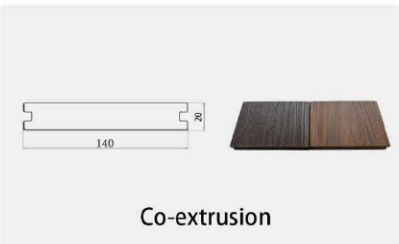

### DECKING (Piso)

140\*25  
Square Hole

140\*25  
Round Hole

140\*20  
Solid