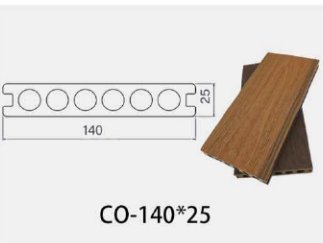

### DECKING (Piso)

140\*25  
Square Hole

140\*25  
Round Hole

140\*20  
Solid