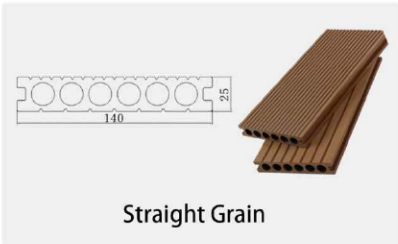

### DECKING (Piso)

140\*25  
Square Hole

140\*25  
Round Hole

140\*20  
Solid