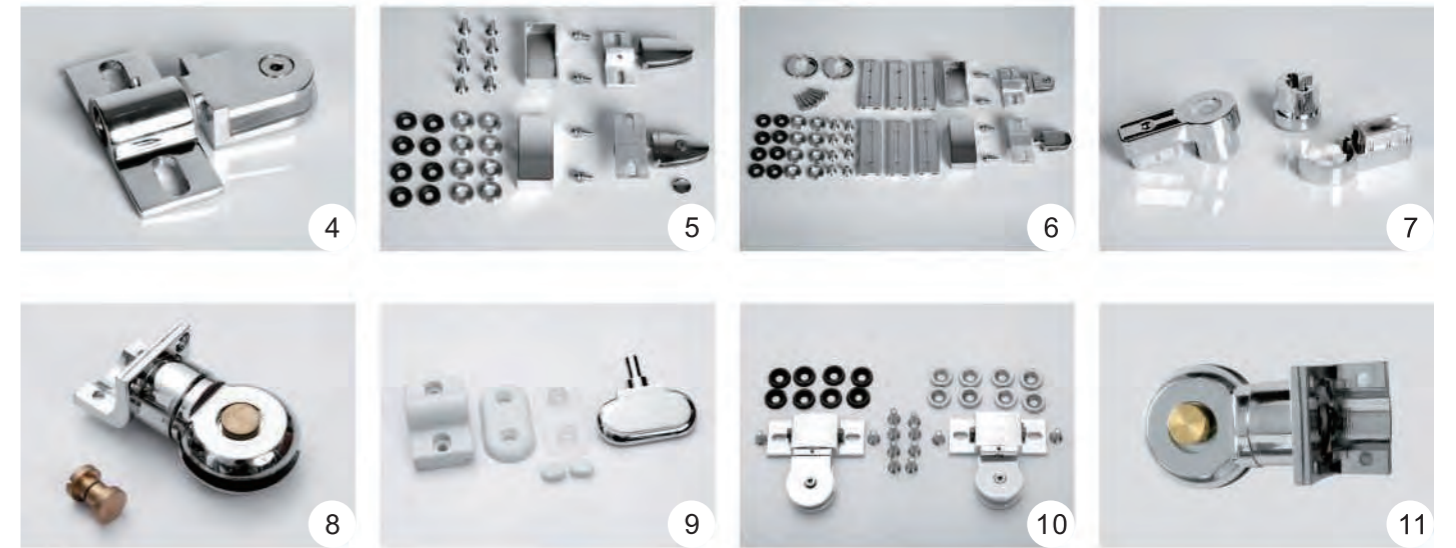

DP-90-150
Size:900x1500x50/mm

DP-914
Size:914x914x70/mm
Size:36"x36"x2.7"

配件-系列
PARTS-SERIES

拉手 Handle

拉手 Handle

铰链 Hinge

下水 Drainer

滑轮 Wheels