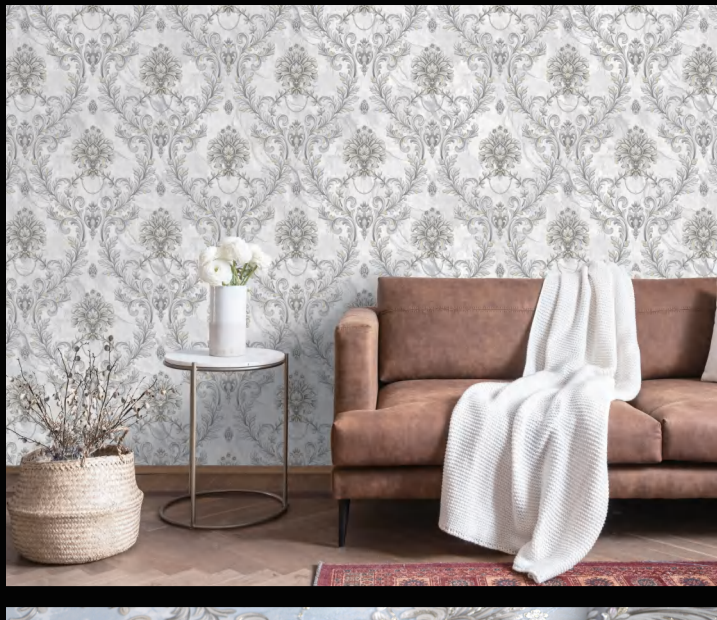

★ LL241005

★ LL241006