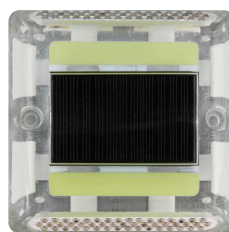

重载型铝合金突起路标
Heavy Load Aluminum Alloy Raised Road Stud
PRA2-116T

○ 尺寸/Size
100*100*20mm(钉长48mm)

○ 包装/Packing
100pcs/ctn
N.W.29.2kg
G.W. 30.3kg
Ctn size:45.5*35.5*35cm

太阳能PC突起路标
Solar PC Raised Road Stud
SRAA2-235P