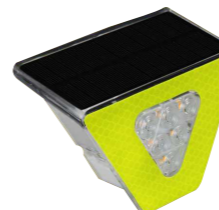

太阳能梯形轮廓标
Solar Delineator
SDA-456RP

○ 尺寸/Size
125*50*95mm

○ 包装/Packing
36pcs/ctn
N.W.13.7kg
G.W. 14.4kg
Ctn size:34.5*34.5*29cm