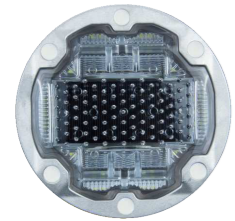

太阳能地埋道钉
Solar Buried Road Stud
SRBA-333

○ 尺寸/Size
φ 143*H54mm

○ 包装/Packing
16pcs/ctn
N.W. 18.8kg
G.W. 20.4kg
Ctn size: 64*33*16cm