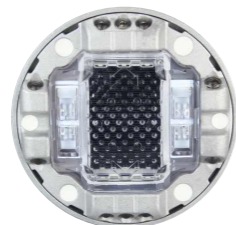

太阳能反光地埋道钉
Solar Reflective Buried Road Stud
SRBB-353R

○ 尺寸/Size
φ 148*H57mm

○ 包装/Packing
16pcs/ctn
N.W. 20kg
G.W. 21.6kg
Ctn size: 64*33*16cm