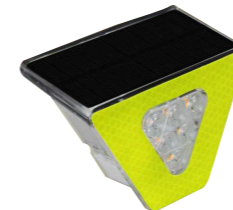

长余辉梯形轮廓标
Photoluminescent Delineator
RDA-403RP

○ 尺寸/Size
55*128*80mm
○ 包装/Packing
108pcs/ctn
N.W.17kg
G.W. 18kg
Ctn size:34.5*34.5*29cm

太阳能梯形轮廓标
Solar Delineator
SDA-456RP

○ 尺寸/Size
125*50*95mm
○ 包装/Packing
36pcs/ctn
N.W.13.7kg
G.W. 14.4kg
Ctn size:34.5*34.5*29cm