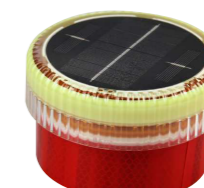

太阳能圆形警示柱头灯
Solar Round Warning Column Headlight
SCB-554RP

○ 尺寸/Size
φ 143*H86mm

○ 包装/Packing
24pcs/ctn
N.W. 12.5kg
G.W. 13.6kg
Ctn size: 45.5*35.5*35cm

隧道标识 Tunnel Signage