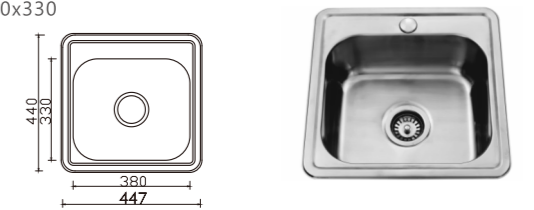

depth:115

RH118C unit:mm

dimensions: Ø455
1 bowl: 395x320

depth:180

YH212C unit:mm

dimensions: 396x446
1 bowl: 330x380

depth:170

YH212CJ unit:mm

dimensions: 447x440
1 bowl: 380x330

depth:170

YH238C unit:mm

dimensions: 490x440
1 bowl: 410x355

depth:180

YH245C unit:mm

dimensions: 550x500
1 bowl: 450x400

depth:190