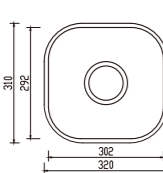

dimensions: 375x375
1 bowl: 355x355

depth:175

YH208A unit:mm

dimensions: 180x325
1 bowl: 155x300

depth:110

YH209A unit:mm

dimensions: 305x355
1 bowl: 265x315

depth:150

YH212A unit:mm

dimensions: 405x355
1 bowl: 380x330

depth:170

YH213A unit:mm

dimensions: 420x355
1 bowl: 380x315

depth:170

YH223A unit:mm

dimensions: 298x298
1 bowl: 278x278

depth:160

YH211A unit:mm

dimensions: 320x390
1 bowl: 280x350

depth:170

YH238A-2 unit:mm

dimensions: 445x395
1 bowl: 410x355

depth:180

YH245A-2 unit:mm

dimensions: 500x450
1 bowl: 450x400

depth:190

YH243A unit:mm

dimensions: 320x310
1 bowl: 302x292

depth:160

YH262A unit:mm

dimensions: 325x365
1 bowl: 300x340

depth:165