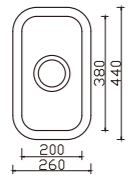

dimensions: 447x440
1 bowl: 380x330

depth:170

YH238C unit:mm

dimensions: 490x440
1 bowl: 410x355

depth:180

YH245C unit:mm

dimensions: 550x500
1 bowl: 450x400

depth:190

YH215KJ unit:mm

dimensions: 527x420
1 bowl: 480x355

depth:170

YH235CJ unit:mm

dimensions: 530x500
1 bowl: 480x380

depth:200

YH115B unit:mm

dimensions: 355x355
1 bowl: Ø275

depth:115

YH101A unit:mm

dimensions: 455x435
1 bowl: 420x400

depth:180

SINGLE BOWL

SINGLE BOWL

YH206A unit:mm

dimensions: 260x440
1 bowl: 200x380

depth:160

YH207A unit:mm

dimensions: 224x324
1 bowl: 200x300

depth:145

YH210A unit:mm

dimensions: 357x307
1 bowl: 330x280

depth:150

YH255A unit:mm