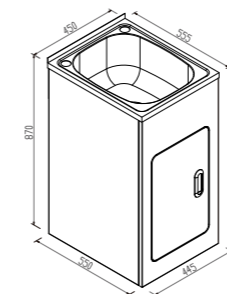

YH235L(35L)+Cabinet

Size: 450x555x870mm

unit:mm