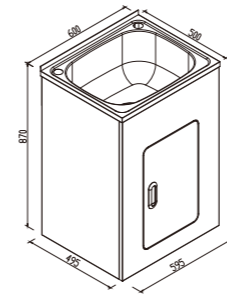

Size: 600x500x870mm

unit:mm

YH235B(35L)+Cabinet

Size: 555x455x870mm

unit:mm

YH245B (30L)+Cabinet

dimensions: 555x565 unit:mm
height:880

NEW