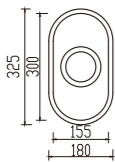

YH215KJ unit:mm

dimensions: 527x420
1 bowl: 480x355

depth:170

YH235CJ unit:mm

dimensions: 530x500
1 bowl: 480x380

depth:200

YH115B unit:mm

dimensions: 355x355
1 bowl: Ø275

depth:160

YH207A unit:mm

dimensions: 224x324
1 bowl: 200x300

depth:145

YH210A unit:mm

dimensions: 357x307
1 bowl: 330x280

depth:150

YH255A unit:mm

dimensions: 375x375
1 bowl: 355x355

depth:175

YH208A unit:mm

dimensions: 180x325
1 bowl: 155x300

depth:110

YH209A unit:mm

dimensions: 305x355
1 bowl: 265x315

depth:150

YH212A unit:mm

dimensions: 405x355
1 bowl: 380x330

depth:170

YH213A unit:mm

dimensions: 420x355
1 bowl: 380x315

depth:170

YH223A unit:mm

dimensions: 298x298
1 bowl: 278x278