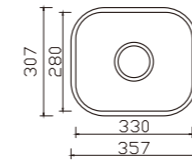

dimensions: 447x440
1 bowl: 380x330

depth:170

YH238C unit:mm

dimensions: 490x440
1 bowl: 410x355

depth:180

YH245C unit:mm

dimensions: 550x500
1 bowl: 450x400

depth:190

depth:115

YH101A unit:mm

dimensions: 455x435
1 bowl: 420x400

depth:180

SINGLE BOWL

SINGLE BOWL

YH206A unit:mm

dimensions: 260x440
1 bowl: 200x380

depth:160

YH207A unit:mm

dimensions: 224x324
1 bowl: 200x300

depth:145

YH210A unit:mm

dimensions: 357x307
1 bowl: 330x280

depth:150

YH255A unit:mm

dimensions: 375x375
1 bowl: 355x355

depth:175

YH208A unit:mm

dimensions: 180x325
1 bowl: 155x300

depth:110

YH209A unit:mm

dimensions: 305x355
1 bowl: 265x315

depth:150