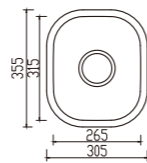

dimensions: 447x440
1 bowl: 380x330

depth:170

YH238C unit:mm

dimensions: 490x440
1 bowl: 410x355

depth:180

YH245C unit:mm

dimensions: 550x500
1 bowl: 450x400

depth:190

depth:160

YH207A unit:mm

dimensions: 224x324
1 bowl: 200x300

depth:145

YH210A unit:mm

dimensions: 357x307
1 bowl: 330x280

depth:150

YH255A unit:mm

dimensions: 375x375
1 bowl: 355x355

depth:175

YH208A unit:mm

dimensions: 180x325
1 bowl: 155x300

depth:110

YH209A unit:mm

dimensions: 305x355
1 bowl: 265x315

depth:150

YH212A unit:mm

dimensions: 405x355
1 bowl: 380x330

depth:170

YH213A unit:mm

dimensions: 420x355
1 bowl: 380x315

depth:170

YH223A unit:mm

dimensions: 298x298
1 bowl: 278x278