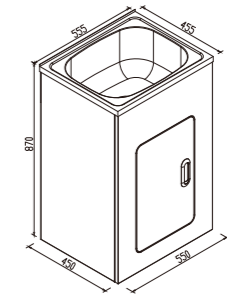

Size: 600x500x870mm

unit:mm

YH235B(35L)+Cabinet

Size: 555x455x870mm

unit:mm

YH245B (30L)+Cabinet

dimensions: 555x565 unit:mm
height:880

NEW