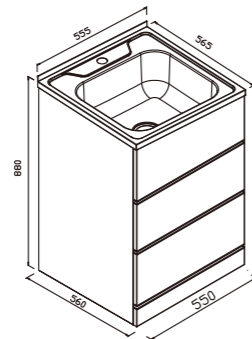

Size: 600x500x870mm

unit:mm

YH235B(35L)+Cabinet

Size: 555x455x870mm

unit:mm

YH245B (30L)+Cabinet

dimensions: 555x565 unit:mm
height:880

NEW