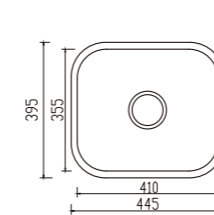

dimensions: 375x375
1 bowl: 355x355

depth:175

YH208A unit:mm

dimensions: 180x325
1 bowl: 155x300

depth:110

YH209A unit:mm

dimensions: 305x355
1 bowl: 265x315

depth:150

YH212A unit:mm

dimensions: 405x355
1 bowl: 380x330

depth:170

YH213A unit:mm

dimensions: 420x355
1 bowl: 380x315

depth:170

YH223A unit:mm

dimensions: 298x298
1 bowl: 278x278

depth:160

YH211A unit:mm

dimensions: 320x390
1 bowl: 280x350

depth:170

YH238A-2 unit:mm

dimensions: 445x395
1 bowl: 410x355

depth:180

YH245A-2 unit:mm

dimensions: 500x450
1 bowl: 450x400

depth:190

YH243A unit:mm

dimensions: 320x310
1 bowl: 302x292

depth:160

YH262A unit:mm

dimensions: 325x365
1 bowl: 300x340

depth:165