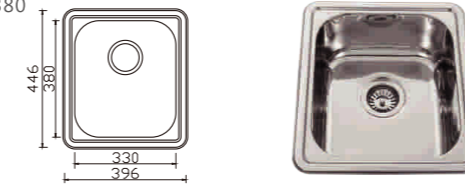

depth:115

RH118C unit:mm

dimensions: Ø455
1 bowl: 395x320

depth:180

YH212C unit:mm

dimensions: 396x446
1 bowl: 330x380

depth:170

YH212CJ unit:mm

dimensions: 447x440
1 bowl: 380x330

depth:170

YH238C unit:mm

dimensions: 490x440
1 bowl: 410x355

depth:180

YH245C unit:mm

dimensions: 550x500
1 bowl: 450x400

depth:190