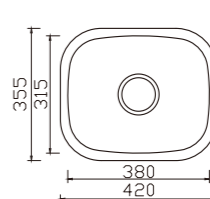

depth:160

YH207A unit:mm

dimensions: 224x324
1 bowl: 200x300

depth:145

YH210A unit:mm

dimensions: 357x307
1 bowl: 330x280

depth:150

YH255A unit:mm

dimensions: 375x375
1 bowl: 355x355

depth:175

YH208A unit:mm

dimensions: 180x325
1 bowl: 155x300

depth:110

YH209A unit:mm

dimensions: 305x355
1 bowl: 265x315

depth:150

YH212A unit:mm

dimensions: 405x355
1 bowl: 380x330

depth:170

YH213A unit:mm

dimensions: 420x355
1 bowl: 380x315

depth:170

YH223A unit:mm

dimensions: 298x298
1 bowl: 278x278

depth:160

YH211A unit:mm

dimensions: 320x390
1 bowl: 280x350

depth:170

YH238A-2 unit:mm

dimensions: 445x395
1 bowl: 410x355

depth:180

YH245A-2 unit:mm