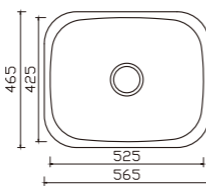

YH248A

dimensions: 485x435
1 bowl: 460x410

depth:180

unit:mm

YH249A

dimensions: 505x525
1 bowl: 450x470

depth:200

unit:mm

YH225A

dimensions: 505x405
1 bowl: 480x380

depth:180

unit:mm

YH236A

dimensions: 565x465
1 bowl: 525x425

depth:240

unit:mm

YH220A

dimensions: 575x420
1 bowl: 535x380

depth:200

unit:mm

YH250A

dimensions: 597x534
1 bowl: 546x483

depth:220

unit:mm

Big Bowl

YH234A

dimensions: 800x460
1 bowl: 760x420

depth:210

unit:mm

YH234C

dimensions: 845x500
1 bowl: 760x420

depth:210