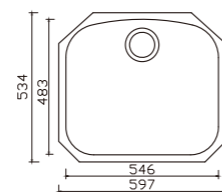

YH248A

dimensions: 485x435
1 bowl: 460x410

depth:180

unit:mm

YH249A

dimensions: 505x525
1 bowl: 450x470

depth:200

unit:mm

YH225A

dimensions: 505x405
1 bowl: 480x380

depth:180

unit:mm

YH236A

dimensions: 565x465
1 bowl: 525x425

depth:240

unit:mm

YH220A

dimensions: 575x420
1 bowl: 535x380

depth:200

unit:mm

YH250A

dimensions: 597x534
1 bowl: 546x483

depth:220

unit:mm

Big Bowl

YH234A

dimensions: 800x460
1 bowl: 760x420

depth:210

unit:mm

YH234C

dimensions: 845x500
1 bowl: 760x420

depth:210