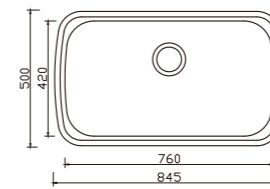

YH248A

dimensions: 485x435
1 bowl: 460x410

depth:180

unit:mm

YH249A

dimensions: 505x525
1 bowl: 450x470

depth:200

unit:mm

YH225A

dimensions: 505x405
1 bowl: 480x380

depth:180

unit:mm

YH236A

dimensions: 565x465
1 bowl: 525x425

depth:240

unit:mm

YH220A

dimensions: 575x420
1 bowl: 535x380

depth:200

unit:mm

YH250A

dimensions: 597x534
1 bowl: 546x483

depth:220

unit:mm

Big Bowl

YH234A

dimensions: 800x460
1 bowl: 760x420

depth:210

unit:mm

YH234C

dimensions: 845x500
1 bowl: 760x420

depth:210