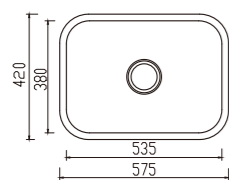

YH248A

dimensions: 485x435
1 bowl: 460x410

depth:180

unit:mm

YH249A

dimensions: 505x525
1 bowl: 450x470

depth:200

unit:mm

YH225A

dimensions: 505x405
1 bowl: 480x380

depth:180

unit:mm

YH236A

dimensions: 565x465
1 bowl: 525x425

depth:240

unit:mm

YH220A

dimensions: 575x420
1 bowl: 535x380

depth:200

unit:mm

YH250A

dimensions: 597x534
1 bowl: 546x483

depth:220

unit:mm

Big Bowl

YH234A

dimensions: 800x460
1 bowl: 760x420

depth:210

unit:mm

YH234C

dimensions: 845x500
1 bowl: 760x420

depth:210