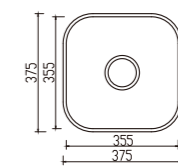

dimensions: 447x440
1 bowl: 380x330

depth:170

YH238C unit:mm

dimensions: 490x440
1 bowl: 410x355

depth:180

YH245C unit:mm

dimensions: 550x500
1 bowl: 450x400

depth:190

depth:115

YH101A unit:mm

dimensions: 455x435
1 bowl: 420x400

depth:180

SINGLE BOWL

SINGLE BOWL

YH206A unit:mm

dimensions: 260x440
1 bowl: 200x380

depth:160

YH207A unit:mm

dimensions: 224x324
1 bowl: 200x300

depth:145

YH210A unit:mm

dimensions: 357x307
1 bowl: 330x280

depth:150

YH255A unit:mm

dimensions: 375x375
1 bowl: 355x355

depth:175

YH208A unit:mm

dimensions: 180x325
1 bowl: 155x300

depth:110

YH209A unit:mm

dimensions: 305x355
1 bowl: 265x315

depth:150