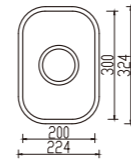

dimensions: 447x440
1 bowl: 380x330

depth:170

YH238C unit:mm

dimensions: 490x440
1 bowl: 410x355

depth:180

YH245C unit:mm

dimensions: 550x500
1 bowl: 450x400

depth:190

YH215KJ unit:mm

dimensions: 527x420
1 bowl: 480x355

depth:170

YH235CJ unit:mm

dimensions: 530x500
1 bowl: 480x380

depth:200

YH115B unit:mm

dimensions: 355x355
1 bowl: Ø275

depth:115

YH101A unit:mm

dimensions: 455x435
1 bowl: 420x400

depth:180

SINGLE BOWL

SINGLE BOWL

YH206A unit:mm

dimensions: 260x440
1 bowl: 200x380

depth:160

YH207A unit:mm

dimensions: 224x324
1 bowl: 200x300

depth:145

YH210A unit:mm

dimensions: 357x307
1 bowl: 330x280

depth:150

YH255A unit:mm