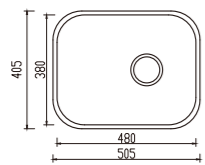

dimensions: 500x450
1 bowl: 450x400

depth:190

YH243A unit:mm

dimensions: 320x310
1 bowl: 302x292

depth:160

YH262A unit:mm

dimensions: 325x365
1 bowl: 300x340

depth:165

YH247A

dimensions: 295x435
1 bowl: 265x410

depth:190

unit:mm

YH222A

dimensions: 370x445
1 bowl: 330x405

depth:165

unit:mm

YH248A

dimensions: 485x435
1 bowl: 460x410

depth:180

unit:mm

YH249A

dimensions: 505x525
1 bowl: 450x470

depth:200

unit:mm

YH225A

dimensions: 505x405
1 bowl: 480x380

depth:180

unit:mm

YH236A

dimensions: 565x465
1 bowl: 525x425

depth:240

unit:mm