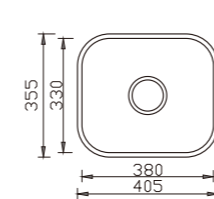

dimensions: 447x440
1 bowl: 380x330

depth:170

YH238C unit:mm

dimensions: 490x440
1 bowl: 410x355

depth:180

YH245C unit:mm

dimensions: 550x500
1 bowl: 450x400

depth:190

depth:160

YH207A unit:mm

dimensions: 224x324
1 bowl: 200x300

depth:145

YH210A unit:mm

dimensions: 357x307
1 bowl: 330x280

depth:150

YH255A unit:mm

dimensions: 375x375
1 bowl: 355x355

depth:175

YH208A unit:mm

dimensions: 180x325
1 bowl: 155x300

depth:110

YH209A unit:mm

dimensions: 305x355
1 bowl: 265x315

depth:150

YH212A unit:mm

dimensions: 405x355
1 bowl: 380x330

depth:170

YH213A unit:mm

dimensions: 420x355
1 bowl: 380x315

depth:170

YH223A unit:mm

dimensions: 298x298
1 bowl: 278x278