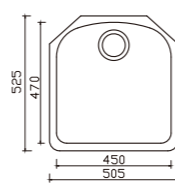

dimensions: 500x450
1 bowl: 450x400

depth:190

YH243A unit:mm

dimensions: 320x310
1 bowl: 302x292

depth:160

YH262A unit:mm

dimensions: 325x365
1 bowl: 300x340

depth:165

YH247A

dimensions: 295x435
1 bowl: 265x410

depth:190

unit:mm

YH222A

dimensions: 370x445
1 bowl: 330x405

depth:165

unit:mm

YH248A

dimensions: 485x435
1 bowl: 460x410

depth:180

unit:mm

YH249A

dimensions: 505x525
1 bowl: 450x470

depth:200

unit:mm

YH225A

dimensions: 505x405
1 bowl: 480x380

depth:180

unit:mm

YH236A

dimensions: 565x465
1 bowl: 525x425

depth:240

unit:mm