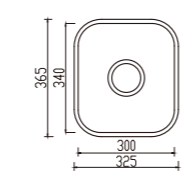

dimensions: 375x375
1 bowl: 355x355

depth:175

YH208A unit:mm

dimensions: 180x325
1 bowl: 155x300

depth:110

YH209A unit:mm

dimensions: 305x355
1 bowl: 265x315

depth:150

YH212A unit:mm

dimensions: 405x355
1 bowl: 380x330

depth:170

YH213A unit:mm

dimensions: 420x355
1 bowl: 380x315

depth:170

YH223A unit:mm

dimensions: 298x298
1 bowl: 278x278

depth:160

YH211A unit:mm

dimensions: 320x390
1 bowl: 280x350

depth:170

YH238A-2 unit:mm

dimensions: 445x395
1 bowl: 410x355

depth:180

YH245A-2 unit:mm

dimensions: 500x450
1 bowl: 450x400

depth:190

YH243A unit:mm

dimensions: 320x310
1 bowl: 302x292

depth:160

YH262A unit:mm

dimensions: 325x365
1 bowl: 300x340

depth:165