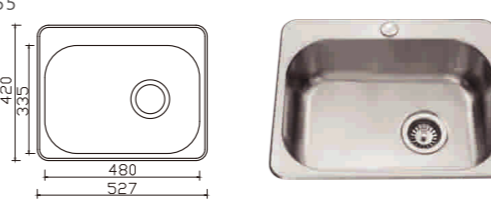

depth:115

RH118C unit:mm

dimensions: Ø455
1 bowl: 395x320

depth:180

YH212C unit:mm

dimensions: 396x446
1 bowl: 330x380

depth:170

YH212CJ unit:mm

dimensions: 447x440
1 bowl: 380x330

depth:170

YH238C unit:mm

dimensions: 490x440
1 bowl: 410x355

depth:180

YH245C unit:mm

dimensions: 550x500
1 bowl: 450x400

depth:190

YH215KJ unit:mm

dimensions: 527x420
1 bowl: 480x355

depth:170

YH235CJ unit:mm

dimensions: 530x500
1 bowl: 480x380

depth:200

YH115B unit:mm

dimensions: 355x355
1 bowl: Ø275