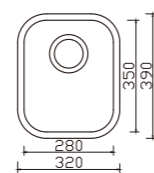

depth:160

YH207A unit:mm

dimensions: 224x324
1 bowl: 200x300

depth:145

YH210A unit:mm

dimensions: 357x307
1 bowl: 330x280

depth:150

YH255A unit:mm

dimensions: 375x375
1 bowl: 355x355

depth:175

YH208A unit:mm

dimensions: 180x325
1 bowl: 155x300

depth:110

YH209A unit:mm

dimensions: 305x355
1 bowl: 265x315

depth:150

YH212A unit:mm

dimensions: 405x355
1 bowl: 380x330

depth:170

YH213A unit:mm

dimensions: 420x355
1 bowl: 380x315

depth:170

YH223A unit:mm

dimensions: 298x298
1 bowl: 278x278

depth:160

YH211A unit:mm

dimensions: 320x390
1 bowl: 280x350

depth:170

YH238A-2 unit:mm

dimensions: 445x395
1 bowl: 410x355

depth:180

YH245A-2 unit:mm