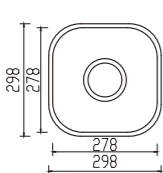

depth:160

YH207A unit:mm

dimensions: 224x324
1 bowl: 200x300

depth:145

YH210A unit:mm

dimensions: 357x307
1 bowl: 330x280

depth:150

YH255A unit:mm

dimensions: 375x375
1 bowl: 355x355

depth:175

YH208A unit:mm

dimensions: 180x325
1 bowl: 155x300

depth:110

YH209A unit:mm

dimensions: 305x355
1 bowl: 265x315

depth:150

YH212A unit:mm

dimensions: 405x355
1 bowl: 380x330

depth:170

YH213A unit:mm

dimensions: 420x355
1 bowl: 380x315

depth:170

YH223A unit:mm

dimensions: 298x298
1 bowl: 278x278

depth:160

YH211A unit:mm

dimensions: 320x390
1 bowl: 280x350

depth:170

YH238A-2 unit:mm

dimensions: 445x395
1 bowl: 410x355

depth:180

YH245A-2 unit:mm