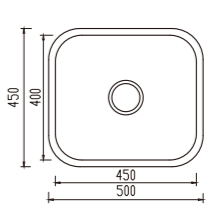

dimensions: 375x375
1 bowl: 355x355

depth:175

YH208A unit:mm

dimensions: 180x325
1 bowl: 155x300

depth:110

YH209A unit:mm

dimensions: 305x355
1 bowl: 265x315

depth:150

YH212A unit:mm

dimensions: 405x355
1 bowl: 380x330

depth:170

YH213A unit:mm

dimensions: 420x355
1 bowl: 380x315

depth:170

YH223A unit:mm

dimensions: 298x298
1 bowl: 278x278

depth:160

YH211A unit:mm

dimensions: 320x390
1 bowl: 280x350

depth:170

YH238A-2 unit:mm

dimensions: 445x395
1 bowl: 410x355

depth:180

YH245A-2 unit:mm

dimensions: 500x450
1 bowl: 450x400

depth:190

YH243A unit:mm

dimensions: 320x310
1 bowl: 302x292

depth:160

YH262A unit:mm

dimensions: 325x365
1 bowl: 300x340

depth:165