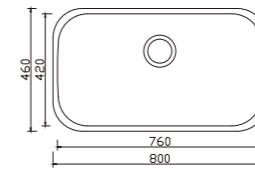

YH248A

dimensions: 485x435
1 bowl: 460x410

depth:180

unit:mm

YH249A

dimensions: 505x525
1 bowl: 450x470

depth:200

unit:mm

YH225A

dimensions: 505x405
1 bowl: 480x380

depth:180

unit:mm

YH236A

dimensions: 565x465
1 bowl: 525x425

depth:240

unit:mm

YH220A

dimensions: 575x420
1 bowl: 535x380

depth:200

unit:mm

YH250A

dimensions: 597x534
1 bowl: 546x483

depth:220

unit:mm

Big Bowl

YH234A

dimensions: 800x460
1 bowl: 760x420

depth:210

unit:mm

YH234C

dimensions: 845x500
1 bowl: 760x420

depth:210