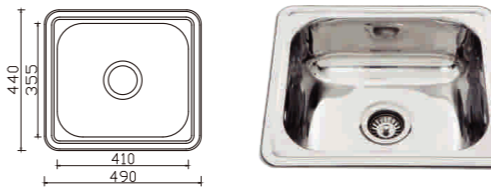

depth:115

RH118C unit:mm

dimensions: Ø455
1 bowl: 395x320

depth:180

YH212C unit:mm

dimensions: 396x446
1 bowl: 330x380

depth:170

YH212CJ unit:mm

dimensions: 447x440
1 bowl: 380x330

depth:170

YH238C unit:mm

dimensions: 490x440
1 bowl: 410x355

depth:180

YH245C unit:mm

dimensions: 550x500
1 bowl: 450x400

depth:190

YH215KJ unit:mm

dimensions: 527x420
1 bowl: 480x355

depth:170

YH235CJ unit:mm

dimensions: 530x500
1 bowl: 480x380

depth:200

YH115B unit:mm

dimensions: 355x355
1 bowl: Ø275