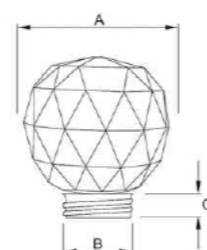

GD031-S-200-C2

GD031-S-200-C3

ITEM NO 型号	Dimensions(mm) 规格		
	A	B	C
GD029-S-200	200	80	20

ITEM NO 型号	Dimensions(mm) 规格		
	A	B	C
GD031-S-150	150	80	20
GD031-S-200	200	80	20

Jar

GD002-S-JAR

螺口广口杯灯罩

GD002-S-JAR