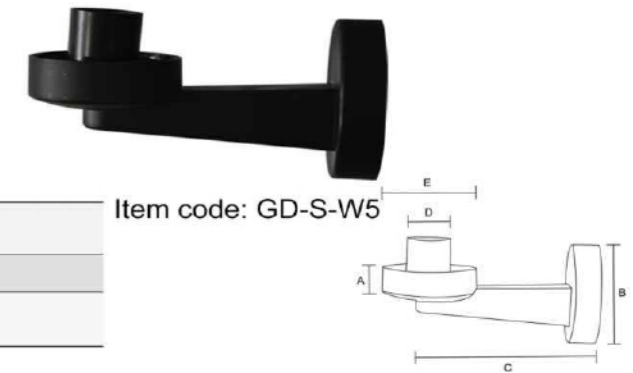

GD-S-W3

GD-S-W7

GD-S-W8

ITEM NO 型号	Dimensions(mm) 规格					
	A	B	C	D	E	F
GD-S-W3	105	80	110	142	138	20
GD-S-W7	105	80	110	170	138	20
GD-S-W8	105	80	110	150	138	20

特色螺口壁座

Normal arm for
Screw neck

只适用于螺口灯罩
Only for lampshades with
screw neck