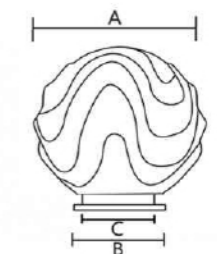

GD012-B-250-b-W1

GD012-B-250-b-W1-R

GD012-B-250-b-S2

GD012-B-250-b-S2-R

ITEM NO 型号	Dimensions(mm) 规格				
	A	B	C	D	E
GD012-B-150	150	95	91	15	3
GD012-B-200	200	95	91	15	3
GD012-B-250	250	120	112	15	3

YOU CAN MATCH
THE BASE WITH
LAMP SHADE