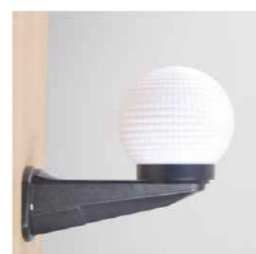

GD021-B

平口罩

GD021-B-200-b-W5

GD021-B-200-b-W5

ITEM NO 型号	Dimensions(mm) 规格				
	A	B	C	D	E
GD021	200	95	91	15	2

Weave

GD032-B

卡口编织灯罩