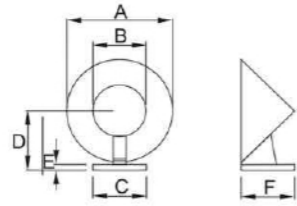

飞碟座
UFO base

只适用于螺口灯罩
Only for lampshades with
screw neck

item code:GD-S-W1

ITEM NO 型号	Dimensions(mm) 规格					
	A	B	C	D	E	F
GD-S-W1	230	80	105	40	8	105