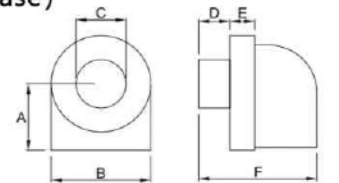

Accessory

Bayonet neck/卡口配件

标准底座

Standard base

ITEM NO 型号	Dimensions(mm) 规格				For Sphere With Bayonet Neck 适用球罩规格
	A	B	C	D	
GD-B-#95	100	60	65	20	∅150 ∅200
GD-B-#120	125	70	55	18	∅250
GD-B-#140	145	70	65	18	∅300
GD-B-#150	155	70	60	30	∅350 ∅400
GD-B-#210					∅450 ∅500

短柱/长柱

Short stand/
Long stand

ITEM NO 型号	Dimensions(mm) 规格				For Sphere With Bayonet Neck 适用球罩规格
	A	B	C	D	
GD-B-S1	120	60	/	/	Max ∅300
GD-B-S2	150	60	/	/	Max ∅400

小弯壁/大弯臂

Short arm/
Long arm

ITEM NO 型号	Dimensions(mm) 规格				For Sphere With Bayonet Neck 适用球罩规格
	A	B	C	D	
GD-B-W1	190	100	60	32	Max ∅300
GD-B-W2	310	100	60	47	Max ∅400

反光塔

Reflector

ITEM NO 型号	Dimensions(mm) 规格				Flats 层数	Material 原料	For Sphere With Bayonet Neck 卡口灯罩灯座
	A	B	C	D			
GD-B-R1	168	48	85	50	3	Iron	∅200
GD-B-R2	190	69	103	68	4	Iron	∅250
GD-B-R3	270	70	122	80	6	Iron	∅300 ∅350 ∅400
GD-B-R4	293	78	157	93	7	Iron	∅500

连接器

Connector

ITEM NO 型号	Dimensions(mm) 规格			For Sphere With Bayonet Neck 卡口灯罩尺寸
	A	B	C	
GD-B-F1	122	290	160	∅250
GD-B-F2	147	340	180	∅300

花篮

Basket

无缝壁座

Seamless wall
base

ITEM NO 型号	Dimensions(mm) 规格		
	A	B	C
GD-B-W5	145	215	110

半球座

Semi-sphere
base

ITEM NO 型号	Dimensions(mm) 规格					
	A	B	C	D	E	F
GD-S-W4	60	95	48	28	25	110

吸顶座

Canopy

只适用于螺口灯罩
Only for lampshades with
screw neck

ITEM NO 型号	Dimensions(mm) 规格		
	A	B	C
GD-S-C1	100	90	45
GD-S-C2/GD-S-C2	120	90	45