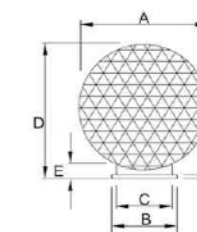

GD027-B-250-b-S2-R