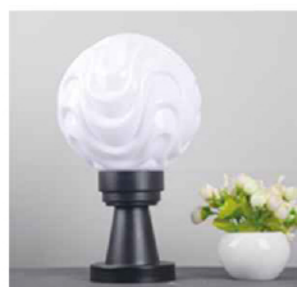

GD012-S-200-S1