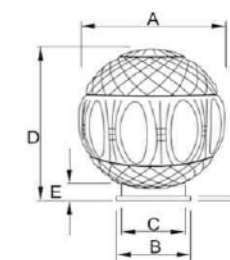

ITEM NO 型号	Dimensions(mm) 规格					
	A	B	C	D	E	F
GD026-B-150	150	95	91	155	15	2
GD026-B-200	200	95	91	205	15	2
GD026-B-250	250	120	112	255	15	3

YOU CAN MATCH
THE BASE WITH
LAMP SHADE

发光效果
Glowing Effect

Diamond