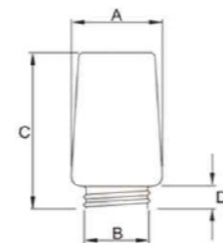

GD002-S-JAR-C2

GD002-S-JAR-C3

ITEM NO 型号	Dimensions(mm) 规格					
	A	B	C	D	E	F
GD002-S-JAR	100	80	175	20	/	/

Weave

GD032-S

螺口编织罩

GD032-S-150

GD032-S-150