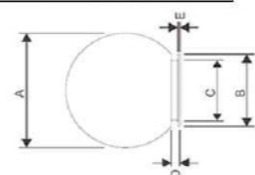

GD021-B-200-b-W5

ITEM NO 型号	Dimensions(mm) 规格				
	A	B	C	D	E
GD021	200	95	91	15	2