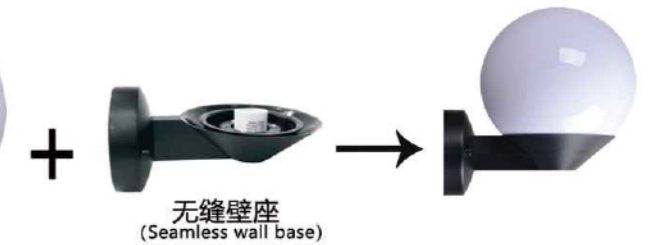

ITEM NO 型号	Dimensions(mm) 规格		
	A	B	C
GD-B-W5	145	215	110