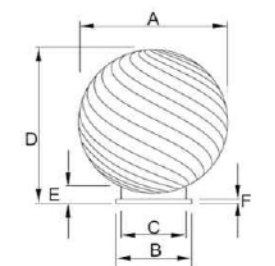

GD031-B-250-b-W1

GD031-B-250-b-S2

GD031-B-250-b-W1-R

GD031-B-250-b-S2-R

ITEM NO 型号	Dimensions(mm) 规格					
	A	B	C	D	E	F
GD031-B-150	150	95	91	155	15	2
GD031-B-200	200	95	91	205	15	2
GD031-B-250	250	120	112	255	15	3