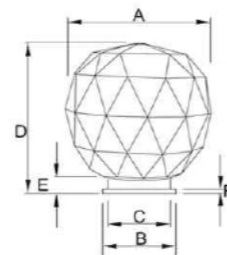

Diamond

GD029-B

卡口钻石灯罩

ITEM NO 型号	Dimensions(mm) 规格					
	A	B	C	D	E	F
GD029-B-200	200	95	91	205	15	2
GD029-B-250	250	120	112	255	15	3

YOU CAN MATCH
THE BASE WITH
LAMP SHADE

发光效果
Glowing Effect

Ring

GD030-B

卡口铁环灯罩

ITEM NO 型号	Dimensions(mm) 规格					
	A	B	C	D	E	F
GD030-B-250	250	120	112	255	15	3

YOU CAN MATCH
THE BASE WITH
LAMP SHADE

发光效果
Glowing Effect