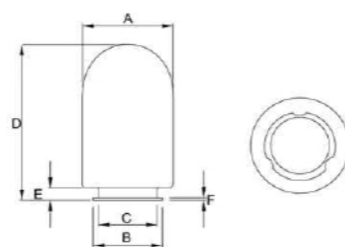

GD005-B-250-b-S2

GD005-B-250-b-B1-1M

GD005-B-250-b-W1

GD005-B-250-b-S2

GD005-B-250-b-W1-R

GD005-B-250-b-S2-R

ITEM NO 型号	Dimensions(mm) 规格					
	A	B	C	D	E	F
GD005-B-150	150	95	91	155	15	2
GD005-B-200	200	95	91	205	15	2
GD005-B-250	250	120	112	255	15	3

GD008-B-250-b-W1

GD008-B-250-b-S2

GD008-B-250-b-B1-1M

GD008-B-250-b-W1

GD008-B-250-b-S2

GD008-B-250-b-W1-R

GD008-B-250-b-S2-R

ITEM NO 型号	Dimensions(mm) 规格					
	A	B	C	D	E	F
GD008	140	120	112	270	15	3