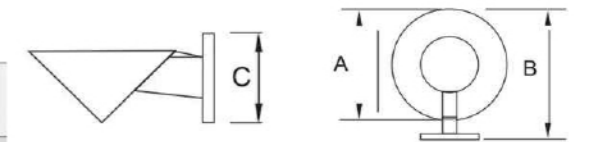

Seamless wall
base

item code:GD-B-W5

Flat Ball 平球罩
GD021-B-200

无缝壁座
(Seamless wall base)

ITEM NO 型号	Dimensions(mm) 规格		
	A	B	C
GD-B-W5	145	215	110

半球座

Semi-sphere
base

Item code:GD-S-W4