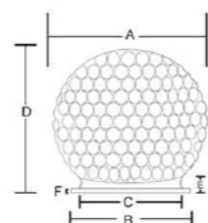

ITEM NO 型号	Dimensions(mm) 规格					
	A	B	C	D	E	F
GD033-D-150	150	95	91	155	15	2