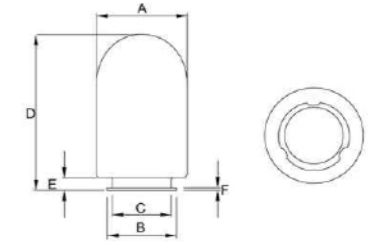

GD008-B-250-b-W1

GD008-B-250-b-S2

GD008-B-250-b-B1-1M

GD008-B-250-b-W1

GD008-B-250-b-S2

GD008-B-250-b-W1-R

GD008-B-250-b-S2-R

ITEM NO 型号	Dimensions(mm) 规格					
	A	B	C	D	E	F
GD008	140	120	112	270	15	3

GD009-B-250-b-W1

GD009-B-250-b-B1-1M

GD009-B-250-b-S2

GD009-B-250-b-W1

GD009-B-250-b-S2

GD009-B-250-b-W1-R

GD009-B-250-b-S2-R

ITEM NO 型号	Dimensions(mm) 规格					
	A	B	C	D	E	F
GD009	160	120	112	270	15	3