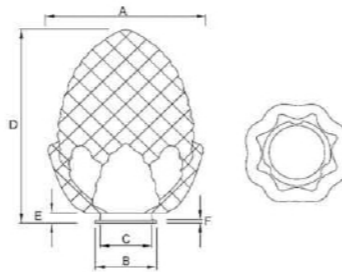

GD009-B-250-b-W1

GD009-B-250-b-B1-1M

GD009-B-250-b-S2

GD009-B-250-b-W1

GD009-B-250-b-S2

GD009-B-250-b-W1-R

GD009-B-250-b-S2-R

ITEM NO 型号	Dimensions(mm) 规格					
	A	B	C	D	E	F
GD009	160	120	112	270	15	3

GD011-B-250-b-W1

GD011-B-250-b-W1-R

GD011-B-250-b-S2

GD011-B-250-b-S2-R

ITEM NO 型号	Dimensions(mm) 规格					
	A	B	C	D	E	F
GD011-B-200	150	95	91	230	15	2
GD011-B-250	200	120	112	280	15	3
GD011-B-300	245	140	130	330	15	4