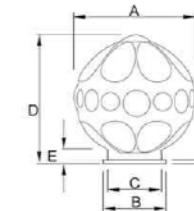

GD030-B-250-b-W1

GD030-B-250-b-S2

GD030-B-250-b-B1-1M

GD030-B-250-b-W1

GD030-B-250-b-S2

GD030-B-250-b-W1-R

GD030-B-250-b-S2-R

ITEM NO 型号	Dimensions(mm) 规格					
	A	B	C	D	E	F
GD030-B-250	250	120	112	255	15	3