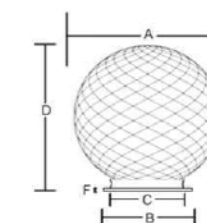

ITEM NO 型号	Dimensions(mm) 规格					
	A	B	C	D	E	F
GD034-D-150	150	95	91	155	15	2