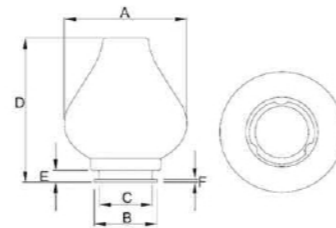

ITEM NO 型号	Dimensions(mm) 规格					
	A	B	C	D	E	F
GD004	200	95	91	225	15	2