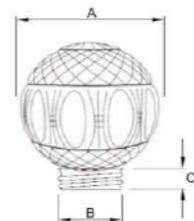

GD026-S-200-W1

GD026-S-200-W6

GD026-S-200-W5

GD026-S-150-W3

GD026-S-200-C1

GD026-S-200-C2

GD026-S-200-C3

ITEM NO 型号	Dimensions(mm) 规格		
	A	B	C
GD026-S-150	150	80	20
GD026-S-200	200	80	20