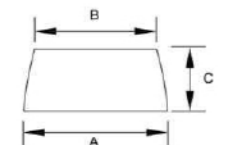

Accessory

Bayonet neck/卡口配件

标准底座

Standard base

ITEM NO 型号	Dimensions(mm) 规格				For Sphere With Bayonet Neck 适用球罩规格
	A	B	C	D	
GD-B-#95	100	60	65	20	∅150 ∅200
GD-B-#120	125	70	55	18	∅250
GD-B-#140	145	70	65	18	∅300
GD-B-#150	155	70	60	30	∅350 ∅400
GD-B-#210					∅450 ∅500

短柱/长柱

Short stand/
Long stand

ITEM NO 型号	Dimensions(mm) 规格				For Sphere With Bayonet Neck 适用球罩规格
	A	B	C	D	
GD-B-S1	120	60	/	/	Max ∅300
GD-B-S2	150	60	/	/	Max ∅400

小弯壁/大弯臂

Short arm/
Long arm

ITEM NO 型号	Dimensions(mm) 规格				For Sphere With Bayonet Neck 适用球罩规格
	A	B	C	D	
GD-B-W1	190	100	60	32	Max ∅300
GD-B-W2	310	100	60	47	Max ∅400

反光塔

Reflector

ITEM NO 型号	Dimensions(mm) 规格				Flats 层数	Material 原料	For Sphere With Bayonet Neck 卡口灯罩灯座
	A	B	C	D			
GD-B-R1	168	48	85	50	3	Iron	∅200
GD-B-R2	190	69	103	68	4	Iron	∅250
GD-B-R3	270	70	122	80	6	Iron	∅300 ∅350 ∅400
GD-B-R4	293	78	157	93	7	Iron	∅500

连接器

Connector

ITEM NO 型号	Dimensions(mm) 规格			For Sphere With Bayonet Neck 卡口灯罩尺寸
	A	B	C	
GD-B-F1	122	290	160	∅250
GD-B-F2	147	340	180	∅300

花篮

Basket

无缝壁座

Seamless wall
base

ITEM NO 型号	Dimensions(mm) 规格		
	A	B	C
GD-B-W5	145	215	110

半球座

Semi-sphere
base

ITEM NO 型号	Dimensions(mm) 规格					
	A	B	C	D	E	F
GD-S-W4	60	95	48	28	25	110

吸顶座

Canopy

只适用于螺口灯罩
Only for lampshades with
screw neck

ITEM NO 型号	Dimensions(mm) 规格		
	A	B	C
GD-S-C1	100	90	45
GD-S-C2/GD-S-C2	120	90	45