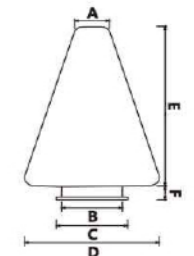

GD036-S-200-W6

GD036-S-200-W5

GD036-S-200-C3

GD036-S-200-C1

GD036-S-200-C2

ITEM NO 型号	Dimensions(mm) 规格					
	A	B	C	D	E	F
GD036	40	87	93	170	200	20

Diamand

GD029-S