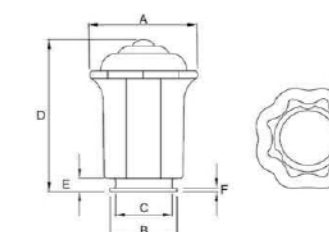

ITEM NO 型号	Dimensions(mm) 规格					
	A	B	C	D	E	F
GD010	210	120	112	255	15	3