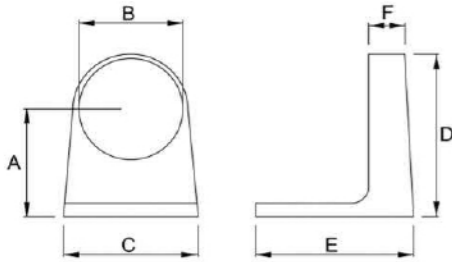

7字座
"7" shape
wall arm

只适用于螺口灯罩
Only for lampshades with
screw neck

GD-S-W3

GD-S-W7

GD-S-W8

ITEM NO 型号	Dimensions(mm) 规格					
	A	B	C	D	E	F
GD-S-W3	105	80	110	142	138	20
GD-S-W7	105	80	110	170	138	20
GD-S-W8	105	80	110	150	138	20

特色螺口壁座

Normal arm for
Screw neck

只适用于螺口灯罩
Only for lampshades with
screw neck