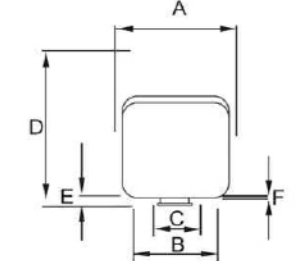

GD022-B-250-b-W1-R

GD022-B-250-b-S2-R