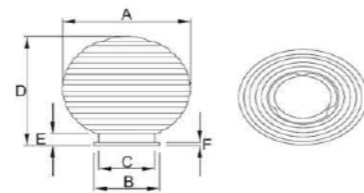

GD005-B-250-b-S2

GD005-B-250-b-B1-1M

GD005-B-250-b-W1

GD005-B-250-b-S2

GD005-B-250-b-W1-R

GD005-B-250-b-S2-R

ITEM NO 型号	Dimensions(mm) 规格					
	A	B	C	D	E	F
GD005-B-150	150	95	91	155	15	2
GD005-B-200	200	95	91	205	15	2
GD005-B-250	250	120	112	255	15	3

GD006-B-250-b-W1

GD006-B-250-b-S2

GD006-B-250-b-W1-R

GD006-B-250-b-S2-R

ITEM NO 型号	Dimensions(mm) 规格					
	A	B	C	D	E	F
GD006-B-250	325	120	112	235	15	3

YOU CAN MATCH
THE BASE WITH
LAMP SHADE

发光效果
Glowing Effect