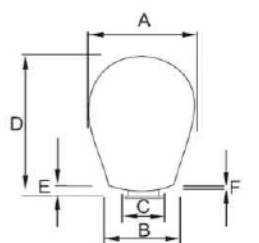

GD017-B-250-b-S1

GD017-B-250-b-W1-R

GD013-B-250-b-S1-R

ITEM NO 型号	Dimensions(mm) 规格					
	A	B	C	D	E	F
GD017	220	120	112	290	15	3

YOU CAN MATCH
THE BASE WITH
LAMP SHADE

发光效果
Glowing Effect

Orchid

GD019-B