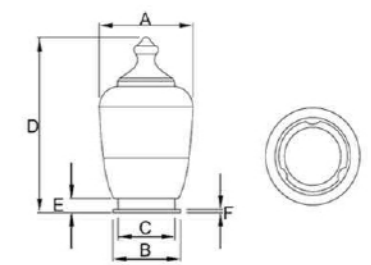

ITEM NO 型号	Dimensions(mm) 规格					
	A	B	C	D	E	F
GD013	185	120	112	290	15	3