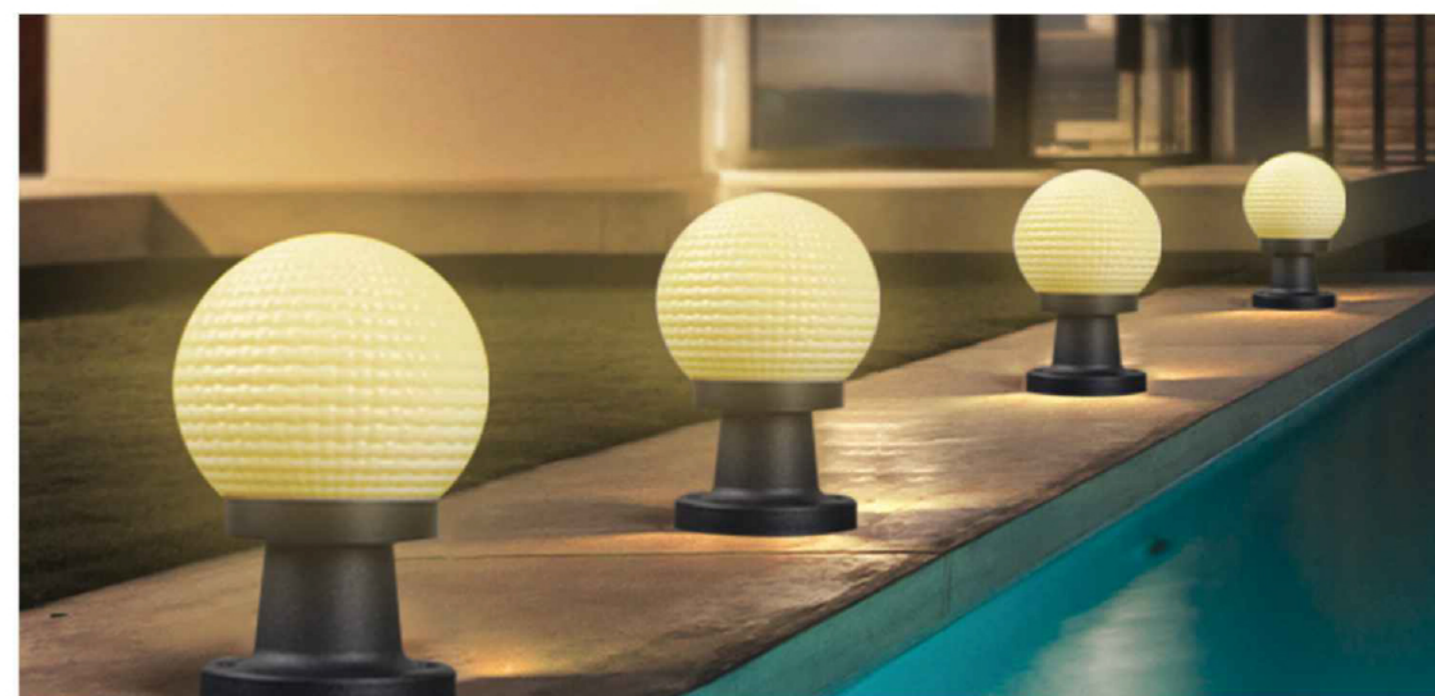

GD032-B-150-b-W1

GD032-B-150-b-S1

GD032-B-150-b-W1

GD032-B-150-b-S1

ITEM NO 型号	Dimensions(mm) 规格					
	A	B	C	D	E	F
GD032-D-150	150	95	91	155	15	2

Temple

GD024-B

卡口新天坛灯罩