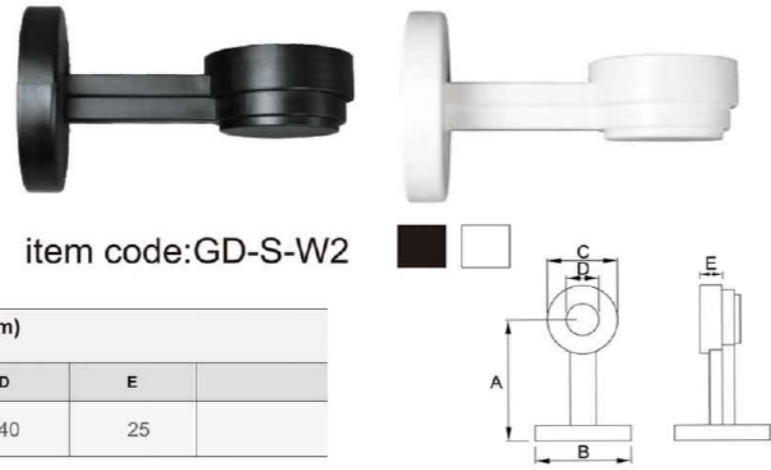

item code:GD-S-C3

ITEM NO 型号	Dimensions(mm) 规格		
	A	B	C
GD-S-C1	100	90	45
GD-S-C2/GD-S-C2	120	90	45

螺口壁座
Normal arm
for screw neck

只适用于螺口灯罩
Only for lampshades with
screw neck

item code:GD-S-W2

ITEM NO 型号	Dimensions(mm) 规格				
	A	B	C	D	E
GD-S-W2	140	115	80	40	25