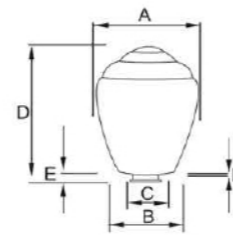

GD019-B-250-b-S2-R