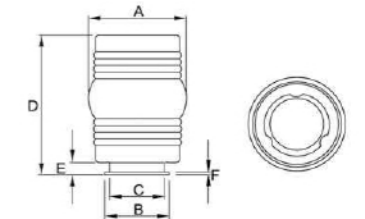

Ellipse Wavy

GD006-B

卡口扁波纹灯罩

ITEM NO 型号	Dimensions(mm) 规格					
	A	B	C	D	E	F
GD006-B-250	325	120	112	235	15	3

YOU CAN MATCH
THE BASE WITH
LAMP SHADE

发光效果
Glowing Effect

Bamboo

GD007-B

卡口竹节罩

ITEM NO 型号	Dimensions(mm) 规格					
	A	B	C	D	E	F
GD007	150	95	91	200	15	2

YOU CAN MATCH
THE BASE WITH
LAMP SHADE

发光效果
Glowing Effect