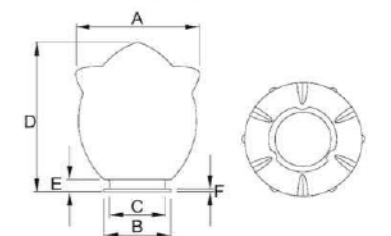

GD002-B-250-b-S2

GD002-B-250-b-W1

GD002-B-250-b-S2

GD002-B-250-b-W1-R

GD002-B-250-b-S2-R

ITEM NO 型号	Dimensions(mm) 规格				
	A	B	C	D	E
GD002-B-200	200	95	91	15	2
GD002-B-250	250	120	112	15	3
GD002-B-300	300	140	130	15	3

GD003-B-250-b-W1

GD003-B-250-b-S2

GD003-B-250-b-W1-R

GD003-B-250-b-S2-R

ITEM NO 型号	Dimensions(mm) 规格					
	A	B	C	D	E	F
GD003	210	120	112	260	15	3

YOU CAN MATCH
THE BASE WITH
LAMP SHADE

发光效果
Glowing Effect

Gourd