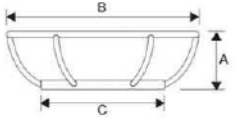

连接器

Connector

GD-2H GD-3H

ITEM NO 型号	Dimensions(mm) 规格			For Sphere With Bayonet Neck 卡口灯罩尺寸
	A	B	C	
GD-B-F1	122	290	160	∅250
GD-B-F2	147	340	180	∅300

花篮

Basket

item code:GD-B-F2
item code:GD-B-F1

无缝壁座