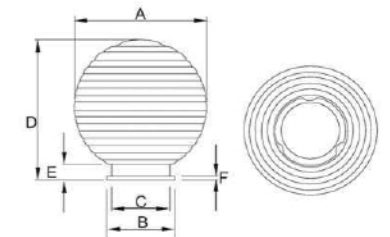

GD005-B-250-b-S2

GD005-B-250-b-B1-1M

GD005-B-250-b-W1

GD005-B-250-b-S2

GD005-B-250-b-W1-R

GD005-B-250-b-S2-R

ITEM NO 型号	Dimensions(mm) 规格					
	A	B	C	D	E	F
GD005-B-150	150	95	91	155	15	2
GD005-B-200	200	95	91	205	15	2
GD005-B-250	250	120	112	255	15	3