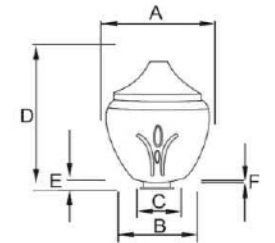

GD024-B-250-b-W1

GD024-B-250-b-S2

GD024-B-250-b-B1-1M

GD024-B-250-b-W1

GD024-B-250-b-S2

GD024-B-250-b-W1-R

GD024-B-250-b-S2-R

ITEM NO 型号	Dimensions(mm) 规格					
	A	B	C	D	E	F
GD024	240	120	112	290	15	3