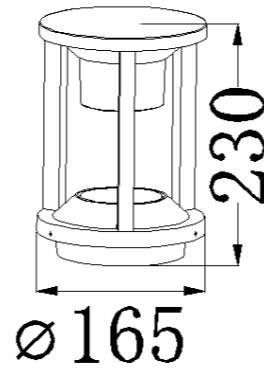

■ **GD-ABX062-5-600-E27**

IP Rating: IP65
Lumen:N/A
POWER:MAX.25W
Size:150x150x600mm
Light source/Socket:E27