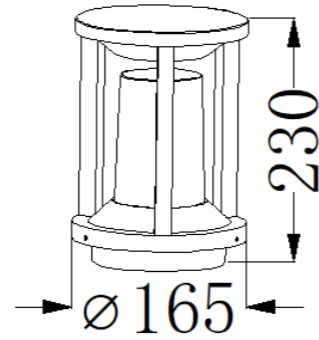

IP Rating: IP65

Lumen:N/A

POWER:MAX.15W

Size:150x150x230mm

Light source/Socket:E27

■ **GD-ABX062-2-E27**

IP Rating: IP65
 Lumen:N/A
 POWER:MAX.15W
 Size:165x165x203mm
 Light source/Socket:E27

■ **GD-ABX062-3**