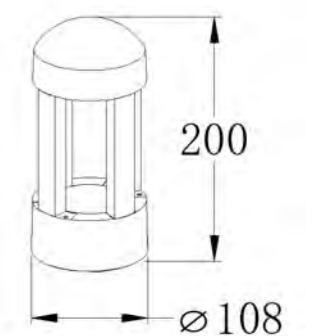

■ **GD-ABX062-2-E27**

IP Rating: IP65
Lumen:N/A
POWER:MAX.15W
Size:165x165x203mm
Light source/Socket:E27

■ **GD-ABX062-3**

IP Rating: IP65
Lumen:400lm
POWER:6W
Size:150x150x230mm
Light source/Socket:SMD2835

■ **GD-ABX062-4**

IP Rating: IP65
Lumen:400lm
POWER:6W
Size:165x165x230mm
Light source/Socket:SMD2835

■ **GD-ABX062-5-600-E27**

IP Rating: IP65
Lumen:N/A
POWER:MAX.25W
Size:150x150x600mm
Light source/Socket:E27

■ **GD-ABX062-6-600-E27**

IP Rating: IP65
Lumen:N/A
POWER:MAX.25W
Size:165x165x600mm
Light source/Socket:E27

■ **GD-ABX062-7**

IP Rating: IP65
Lumen:350lm
POWER:7W
Size:150x150x600mm
Light source/Socket:COB

■ **GD-ABX062-8**

IP Rating: IP65
Lumen:350lm
POWER:7W
Size:165x165x600mm
Light source/Socket:COB

■ **GD-ABX062-9-E27**

IP Rating: IP65
Lumen:N/A
POWER:MAX.15W
Size:150x150x600mm
Light source/Socket:E27

■ **GD-ABX062-10-E27**

IP Rating: IP65
Lumen:N/A
POWER:MAX.15W
Size:165x165x600mm
Light source/Socket:E27

■ **GD-ABX002-200**

IP Rating: IP65
Lumen:600lm
POWER:10W
Size:108x108x200mm
Light source/Socket:COB