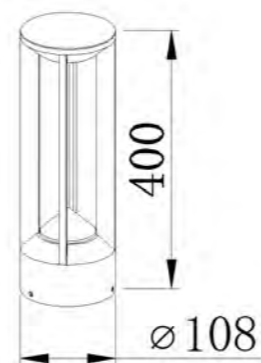

Light source/Socket:COB

■ **GD-ABX006-2-600**

IP Rating: IP65

Lumen:350lm

POWER:7W

Size:108x108x600mm

Light source/Socket:COB

■ **GD-ABX006-3-GU10-600**