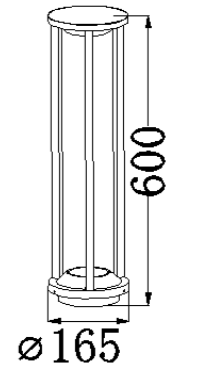

■ **GD-ABX062-9-E27**

IP Rating: IP65
Lumen:N/A
POWER:MAX.15W
Size:150x150x600mm
Light source/Socket:E27