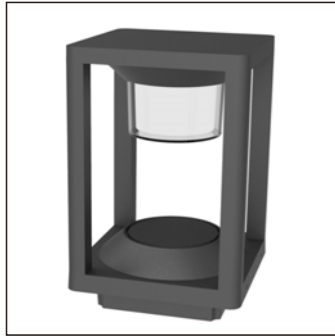

IP Rating: IP65

Lumen:N/A

POWER:MAX.15W

Size:150x150x230mm

Light source/Socket:E27

■ **GD-ABX062-2-E27**

IP Rating: IP65
 Lumen:N/A
 POWER:MAX.15W
 Size:165x165x203mm
 Light source/Socket:E27

■ **GD-ABX062-3**