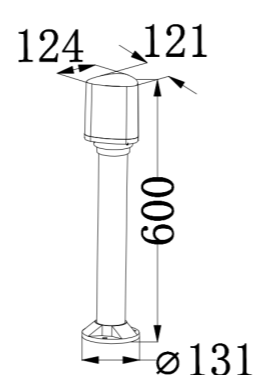

POWER:MAX 12W

Size: 165x165x370mm

Light source/Socket:E27

■ **GD-ABX168-1-E27-600**

IP Rating: IP65

Lumen:N/A

POWER:MAX.12W

Size: 120x120x600mm

Light source/Socket:E27

■ **GD-ABX168-2-E27-600**

IP Rating: IP65

Lumen:N/A

POWER:MAX.12W

Size: 124x121x600mm

Light source/Socket:E27

■ **GD-ABX168-3-600**