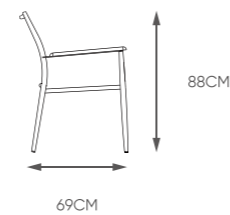

PRODUCTS

40HQ: 488sets

NAME/CODE

SIZE

001

Dining chair