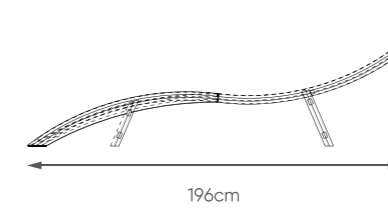

40HQ: 119sets

NAME/CODE

SIZE

001
sunlounger

50.5cm

196cm

50.5cm

79cm