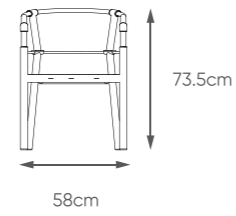

PRODUCTS

40HQ: 731sets

NAME/CODE	SIZE

001
Dinging chair