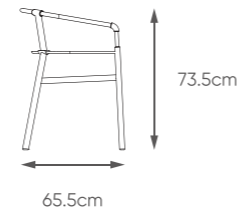

PRODUCTS

40HQ: 731sets

NAME/CODE	SIZE

001
Dinging chair