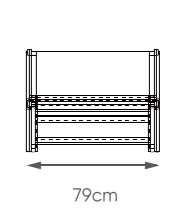

40HQ: 119sets

NAME/CODE

SIZE

001
sunlounger

50.5cm

196cm

50.5cm

79cm