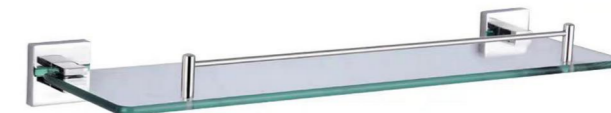

12008 暗装花洒
Concealed shower set
颜色: 拉丝 Wire drawing
材质: SUS304 不锈钢

12009 暗装花洒
Concealed shower set
颜色: 拉丝 Wire drawing
材质: SUS304 不锈钢

15019
双层浴巾架
Double towel rack
材质: SUS304

15016
置物架
Shelf
材质: SUS304

15029
双层浴巾架
Double towel rack
材质: SUS304