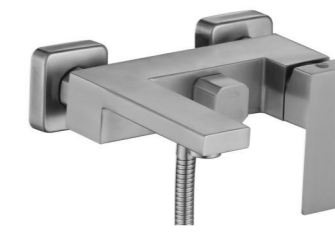

02079
浴缸龙头
Bathtub faucet
材质: SUS304 不锈钢