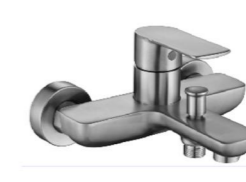

02044
淋浴龙头
Shower faucet
材质: SUS304 不锈钢

02075
浴缸龙头
Bathtub faucet
材质: SUS304 不锈钢