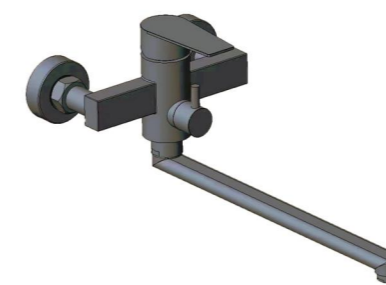

010887
淋浴套装
Shower set
材质: SUS304 不锈钢

02082B7
浴缸龙头
Bathtub faucet
材质: SUS304 不锈钢