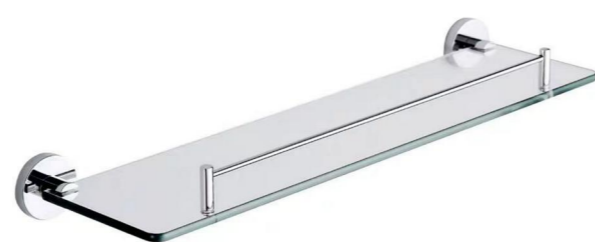

15016
置物架
Shelf
材质: SUS304