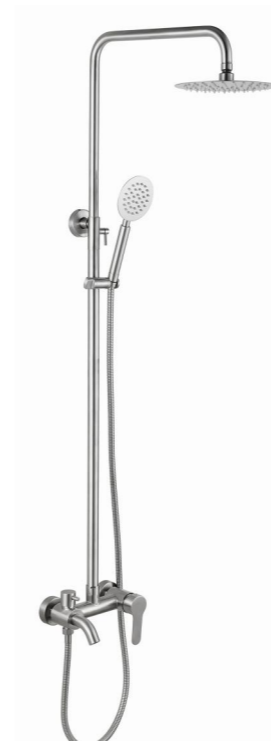

01071
豪华大淋浴
Shower set
颜色: 拉丝 Wire drawing
材质: SUS304 不锈钢