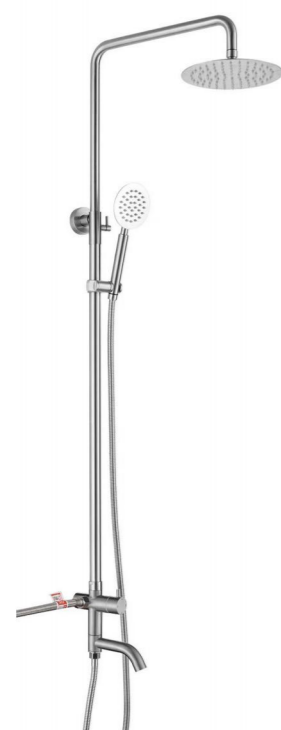

01043E
淋浴套装
Shower set
材质: SUS304 不锈钢