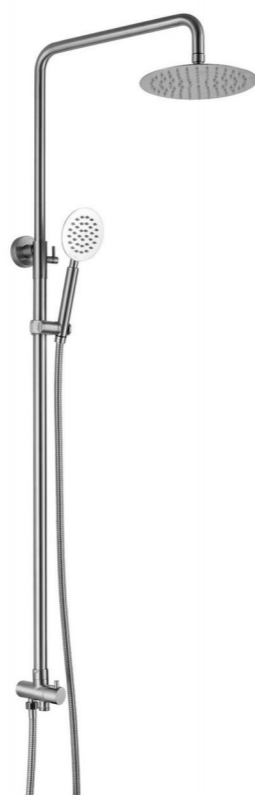

01047
淋浴套装
Shower set
材质: SUS304 不锈钢