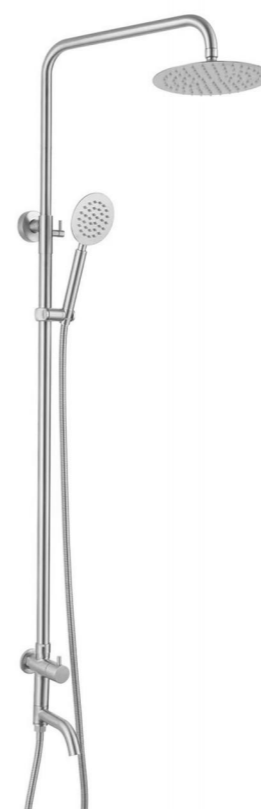

01043B
淋浴套装
Shower set
材质: SUS304 不锈钢