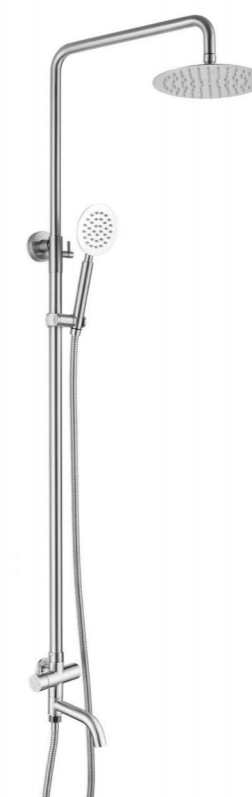

01087
淋浴套装
Shower set
材质: SUS304 不锈钢