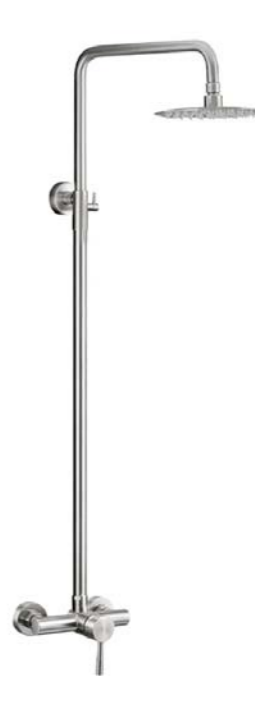

01006B
豪华大淋浴
Shower set
颜色: 拉丝 Wire drawing
材质: SUS304 不锈钢