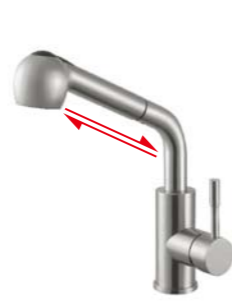

04008
厨房龙头
Kitchen mixer
颜色: 拉丝 Wire drawing
材质: SUS304 不锈钢