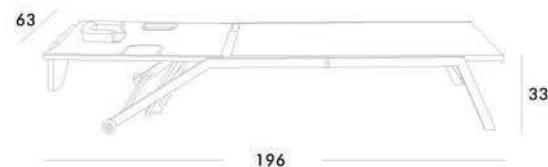

05 CHAISE LOUNGE / JYB3001FN1-WA

/cm

06 CHAISE LOUNGE / JYB3002F-C

/cm

/cm

/cm

/cm

10

CHAISE LOUNGE / JYB3007F-WM-C

/cm

72
63

33

195

/cm

15 3PCS FURNITURE SET / **JYZ3014F-21**

/cm