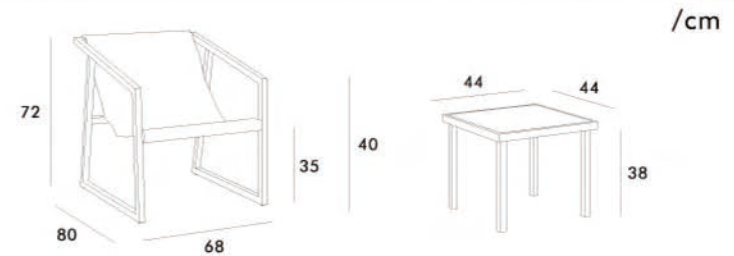

CHAISE LOUNGE / JYB3007F-WM-C

/cm

72
63

33

195

/cm

15 3PCS FURNITURE SET / **JYZ3014F-21**

/cm