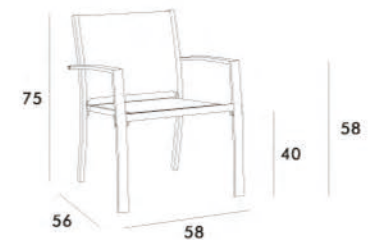

05 CHAISE LOUNGE / JYB3001FN1-WA

/cm

06 CHAISE LOUNGE / JYB3002F-C

/cm

/cm

/cm

/cm

10

CHAISE LOUNGE / JYB3007F-WM-C

/cm

72
63

33

195

/cm

15 3PCS FURNITURE SET / **JYZ3014F-21**

/cm

16

4PCS FURNITURE SET / **JYZ3002FN2**

19 DINING SET / **JYC1004F+JYT3002G**

/cm