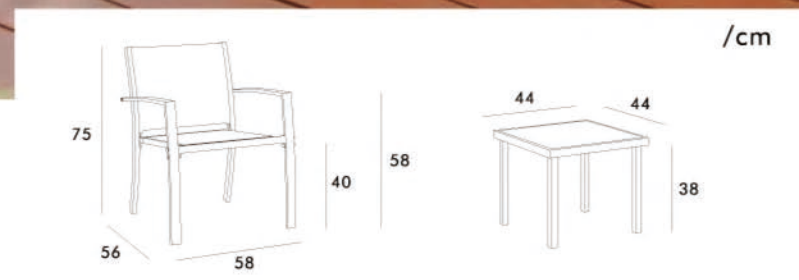

05 CHAISE LOUNGE / JYB3001FN1-WA

/cm

06 CHAISE LOUNGE / JYB3002F-C

/cm

/cm

/cm

/cm

10

CHAISE LOUNGE / JYB3007F-WM-C

/cm

72
63

33

195

/cm

15 3PCS FURNITURE SET / **JYZ3014F-21**

/cm