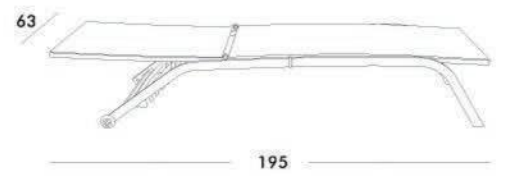

05 CHAISE LOUNGE / JYB3001FN1-WA

/cm

06 CHAISE LOUNGE / JYB3002F-C

/cm

/cm

/cm

/cm

10

CHAISE LOUNGE / JYB3007F-WM-C

/cm

72
63

33

195

/cm

15 3PCS FURNITURE SET / **JYZ3014F-21**

/cm

16

4PCS FURNITURE SET / **JYZ3002FN2**

19 DINING SET / **JYC1004F+JYT3002G**

/cm