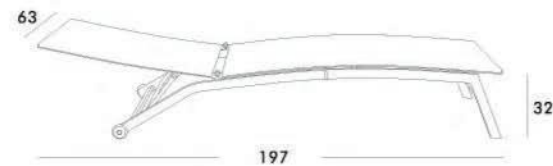

05 CHAISE LOUNGE / JYB3001FN1-WA

/cm

06 CHAISE LOUNGE / JYB3002F-C

/cm

/cm

/cm

/cm

10

CHAISE LOUNGE / JYB3007F-WM-C

/cm

72
63

33

195

/cm

15 3PCS FURNITURE SET / **JYZ3014F-21**

/cm