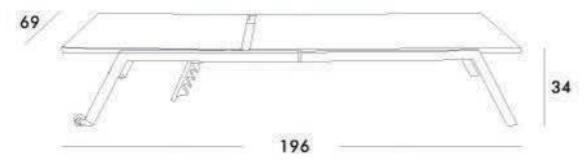

05 CHAISE LOUNGE / JYB3001FN1-WA

/cm

06 CHAISE LOUNGE / JYB3002F-C

/cm

/cm

/cm

/cm

10

CHAISE LOUNGE / JYB3007F-WM-C

/cm

72
63

33

195

/cm

15 3PCS FURNITURE SET / **JYZ3014F-21**

/cm