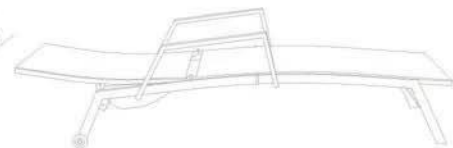

05 CHAISE LOUNGE / JYB3001FN1-WA

/cm

06 CHAISE LOUNGE / JYB3002F-C

/cm

/cm

/cm

/cm

10

CHAISE LOUNGE / JYB3007F-WM-C

/cm

72
63

33

195

/cm

15 3PCS FURNITURE SET / **JYZ3014F-21**

/cm