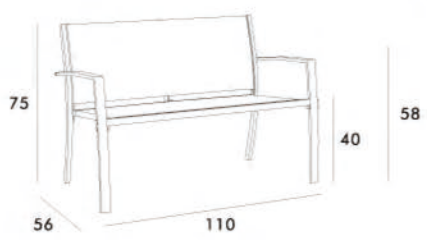

05 CHAISE LOUNGE / JYB3001FN1-WA

/cm

06 CHAISE LOUNGE / JYB3002F-C

/cm

/cm

/cm

/cm

10

CHAISE LOUNGE / JYB3007F-WM-C

/cm

72
63

33

195

/cm

15 3PCS FURNITURE SET / **JYZ3014F-21**

/cm