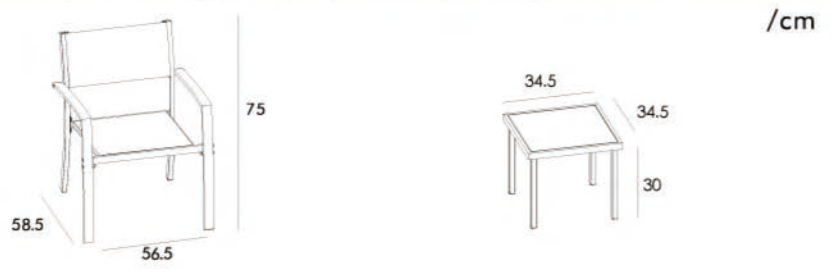

05 CHAISE LOUNGE / JYB3001FN1-WA

/cm

06 CHAISE LOUNGE / JYB3002F-C

/cm

/cm

/cm

/cm

10

CHAISE LOUNGE / JYB3007F-WM-C

/cm

72
63

33

195

/cm

15 3PCS FURNITURE SET / **JYZ3014F-21**

/cm