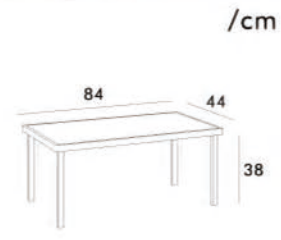

05 CHAISE LOUNGE / JYB3001FN1-WA

/cm

06 CHAISE LOUNGE / JYB3002F-C

/cm

/cm

/cm

/cm

10

CHAISE LOUNGE / JYB3007F-WM-C

/cm

72
63

33

195

/cm

15 3PCS FURNITURE SET / **JYZ3014F-21**

/cm