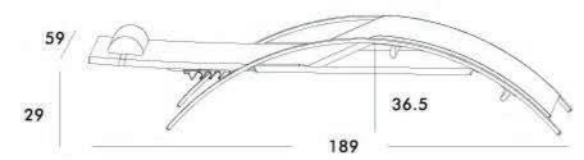

05 CHAISE LOUNGE / JYB3001FN1-WA

/cm

06 CHAISE LOUNGE / JYB3002F-C

/cm

/cm

/cm

/cm

10

CHAISE LOUNGE / JYB3007F-WM-C

/cm

72
63

33

195

/cm

15 3PCS FURNITURE SET / **JYZ3014F-21**

/cm