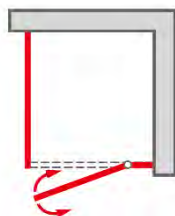

easy fix  
простая установка

silicone free  
без силикона

screw free  
без винтов

free entry  
свободный вход

**Model: FDR512**

**Dimensions:** 900\*900\*1900mm

**Specifications:** Tempered Glass  
Hinges Door + Fixed Panel  
S.S. Handle

**Model: FDR511**

**Dimensions:** 900\*900\*1900mm

**Specifications:** Tempered Glass  
Hinges Door + Fixed Panel  
S.S. Handle