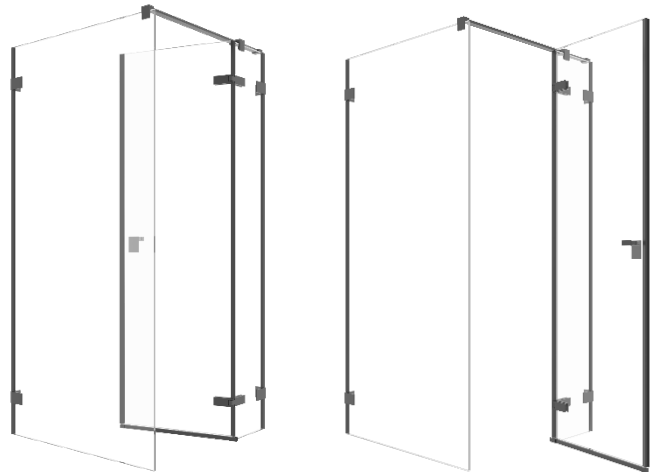

easy fix  
простая установка

silicone free  
без силикона

screw free  
без винтов

free entry  
свободный вход

**Model: FDR512**

**Dimensions:** 900\*900\*1900mm

**Specifications:** Tempered Glass  
Hinges Door + Fixed Panel  
S.S. Handle

**Model: FDR511**

**Dimensions:** 900\*900\*1900mm

**Specifications:** Tempered Glass  
Hinges Door + Fixed Panel  
S.S. Handle

## Model: FDR509

**Dimensions:** 900\*900\*1900mm

**Specifications:** Tempered Glass  
Sliding Door + Fixed Panel  
Al. alloy Handle

## Model: FDR510

**Dimensions:** 900\*900\*1900mm

**Specifications:** Tempered Grey Glass  
Sliding Door + Fixed Panel  
Al. alloy Handle