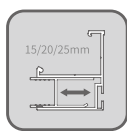

adjustable wall jamb
регулируемый
пристенный профиль